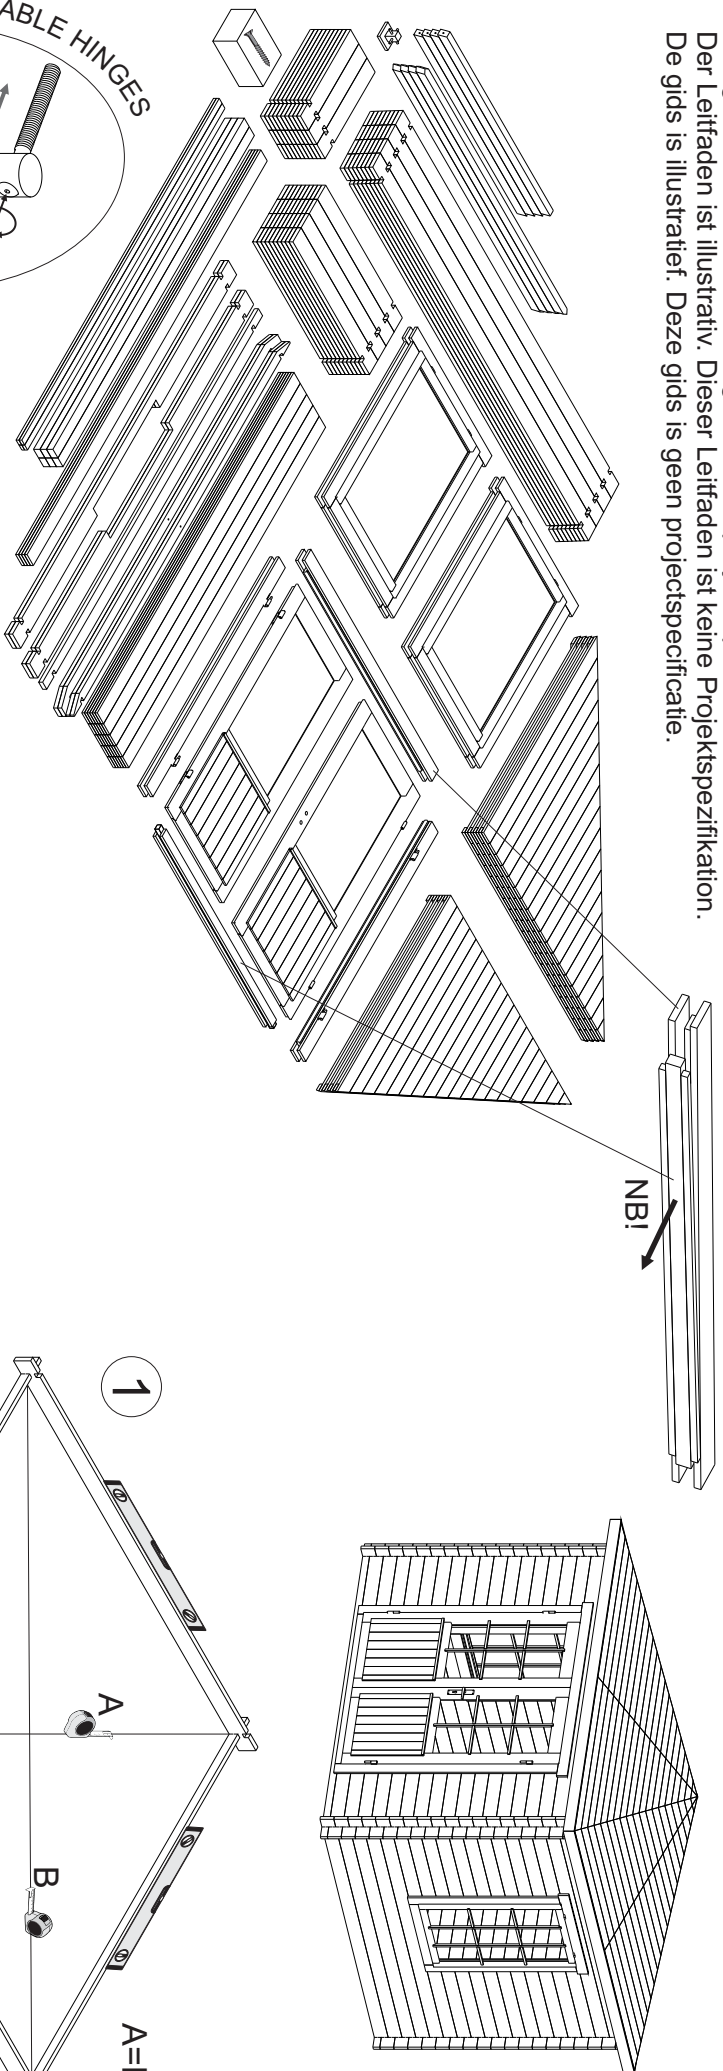

The guide is illustrative. This guide is not project specification.
Der Leitfaden ist illustrativ. Dieser Leitfaden ist keine Projektspezifikation.
De gids is illustratief. Deze gids is geen projectspecificatie.