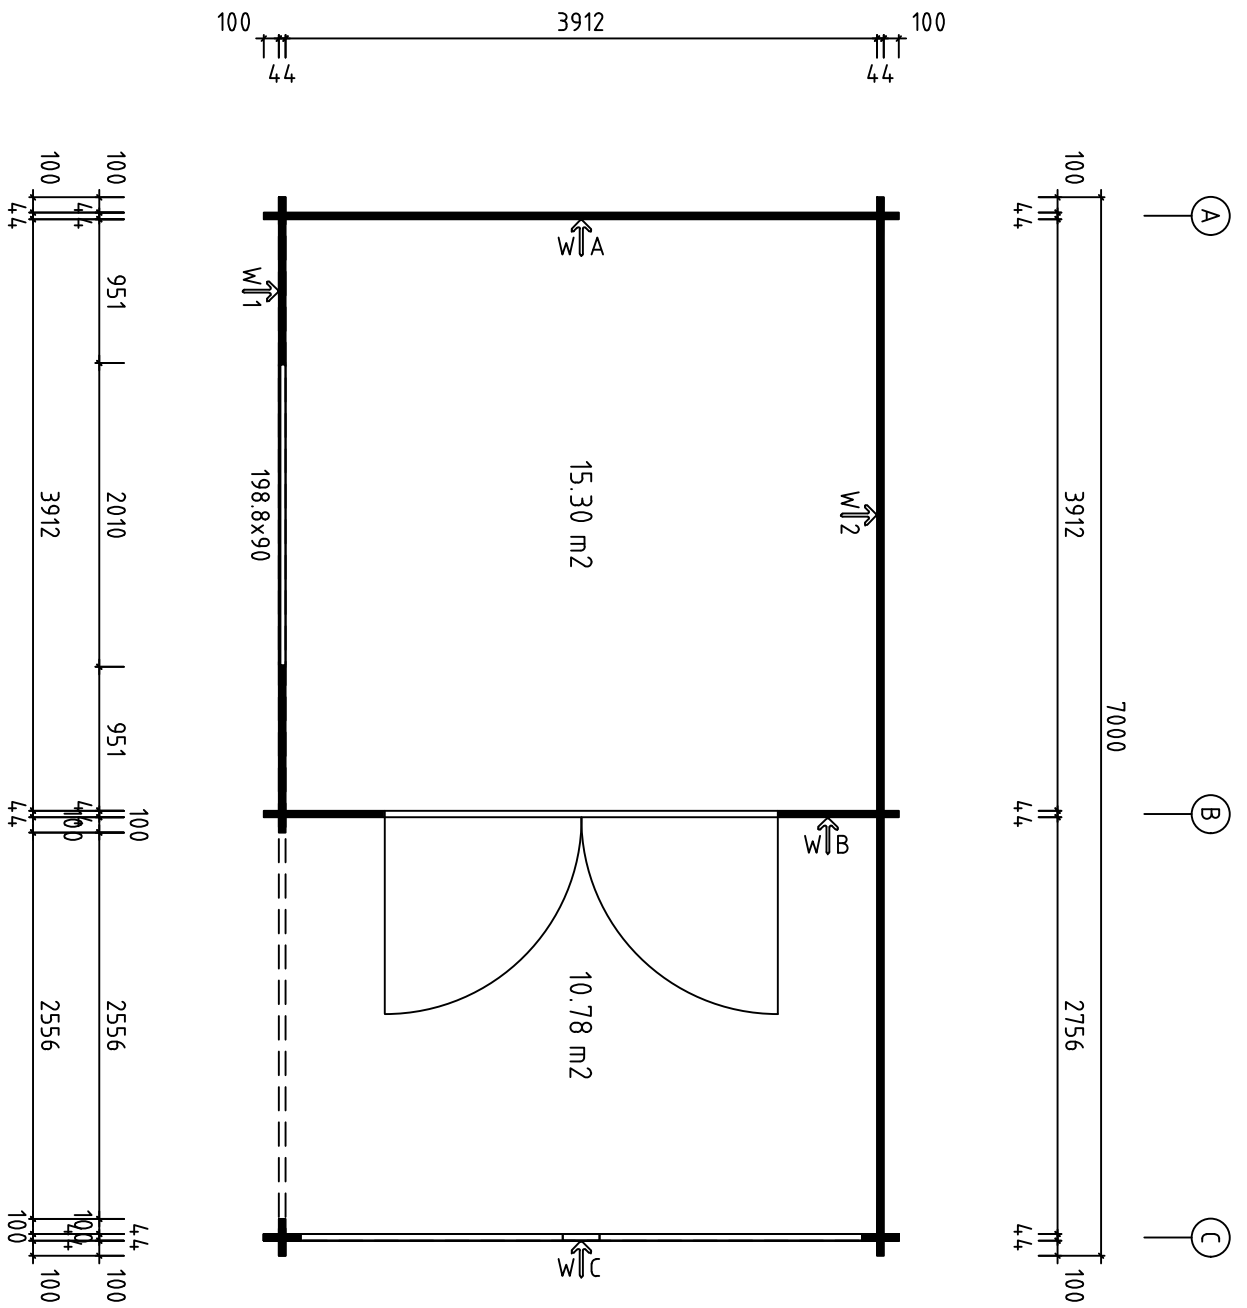

Torkel44ISO Mirror

Model	Torkel44ISO Mirror	Page
Client		Scale
Material	4.4x135	Date
Company		File

Company	Torkel44ISO Mirror.dwg
Scale	1:4.0
Date	22.03.2018

Model	Torkel44ISO Mirror	Page	5
Client		Scale	1:4.0
Material	4.4x13.5	Date	22.03.2018
Company	File Torkel44ISO Mirror.dwg		

Model	Torkel44ISO Mirror	Page	6
Client		Scale	1:4.0
Material	4.4x13.5	Date	22.03.2018
Company	File Torkel44ISO Mirror.dwg		

Model	Torkel44ISO Mirror	Page	2
Client		Scale	1:4.0
Material	4.4x13.5	Date	22.03.2018
Company		File	Torkel44ISO Mirror.dwg

Pos	Specification-Spezifikation-Specificatie	St.	Profile (mm)	Length (mm)
001		29	44x135	4200
002		33	44x135	244
003		14	44x135	1095
004		1	44x135	3956
005		1	44x135	3044
006		1	44x135	4078
007		1	44x135	2922
008		8	44x135	4078
009		8	44x135	2922
010		8	44x135	4200
011		8	44x135	2800
012		1	44x135	4078
013		1	44x135	2922
014		2	44x68	4200
015		1	44x135	4200
020		2	44x68	795
021		28	44x135	795
027		2	44x135	244
028		6	44x135	244
WA-1		1		
WB-1		1		
Code		Material	File Torkel44ISO Mirror.dwg	Page

TYPE-B
4x60

TYPE-B
4x60

TYPE-A
5x90

TYPE-A
5x70

OPTIONS!

2

1

5