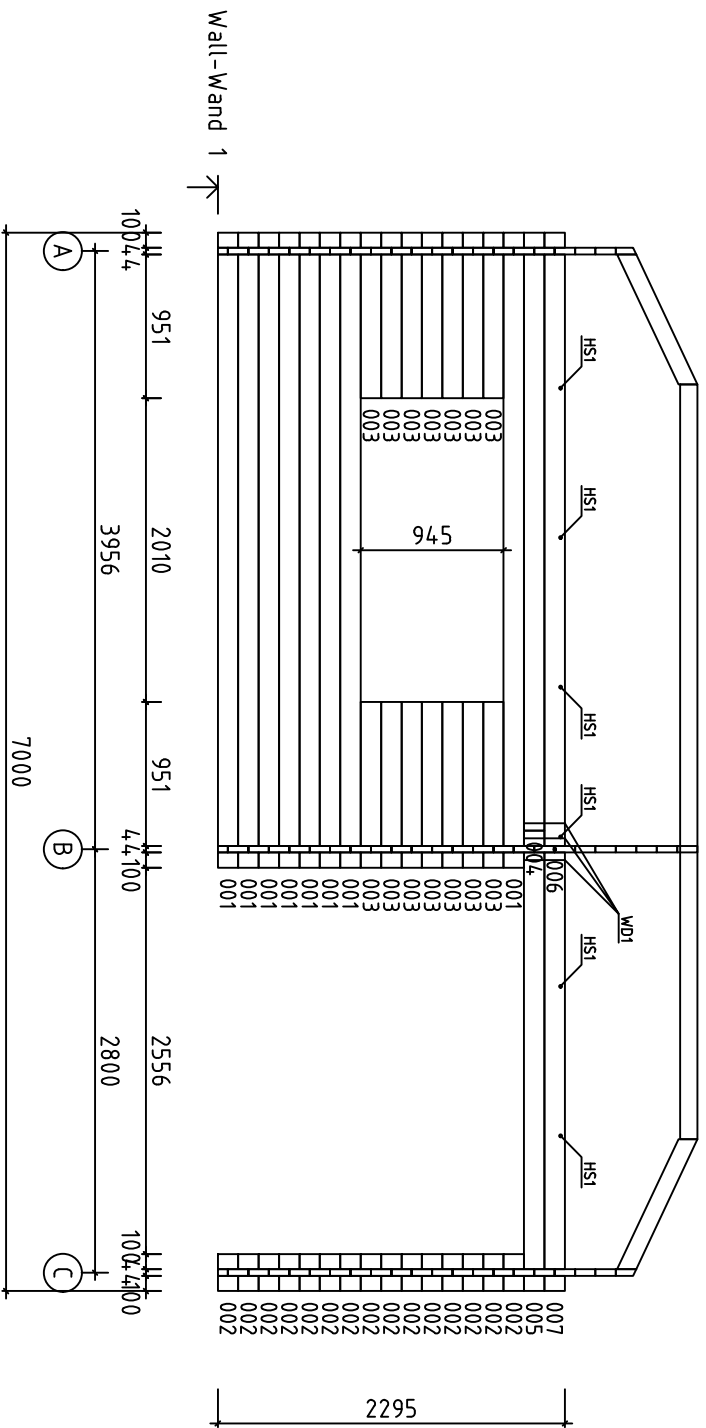

Torkel44ISO Mirror

Model	Torkel44ISO Mirror	Page
Client		Scale
Material	4.4x135	Date
Company		File

Company	Torkel44ISO Mirror.dwg
Scale	1:4.0
Date	22.03.2018

Model	Torkel44ISO Mirror	Page	5
Client		Scale	1:4.0
Material	4.4x13.5	Date	22.03.2018
Company	File Torkel44ISO Mirror.dwg		

Model	Torkel44ISO Mirror	Page	6
Client		Scale	1:4.0
Material	4.4x13.5	Date	22.03.2018
Company	File Torkel44ISO Mirror.dwg		

Model	Torkel44ISO Mirror	Page	2
Client		Scale	1:4.0
Material	4.4x13.5	Date	22.03.2018
Company		File	Torkel44ISO Mirror.dwg

Pos	Specification-Spezifikation-Specificatie	St.	Profile (mm)	Length (mm)
001		29	44x135	4200
002		33	44x135	244
003		14	44x135	1095
004		1	44x135	3956
005		1	44x135	3044
006		1	44x135	4078
007		1	44x135	2922
008		8	44x135	4078
009		8	44x135	2922
010		8	44x135	4200
011		8	44x135	2800
012		1	44x135	4078
013		1	44x135	2922
014		2	44x68	4200
015		1	44x135	4200
020		2	44x68	795
021		28	44x135	795
027		2	44x135	244
028		6	44x135	244
WA-1		1		
WB-1		1		
Code		Material	File Torkel44ISO Mirror.dwg	Page

TYPE-B
4x60

TYPE-B
4x60

TYPE-A
5x90

TYPE-A
5x70

OPTIONS!

2

1

5