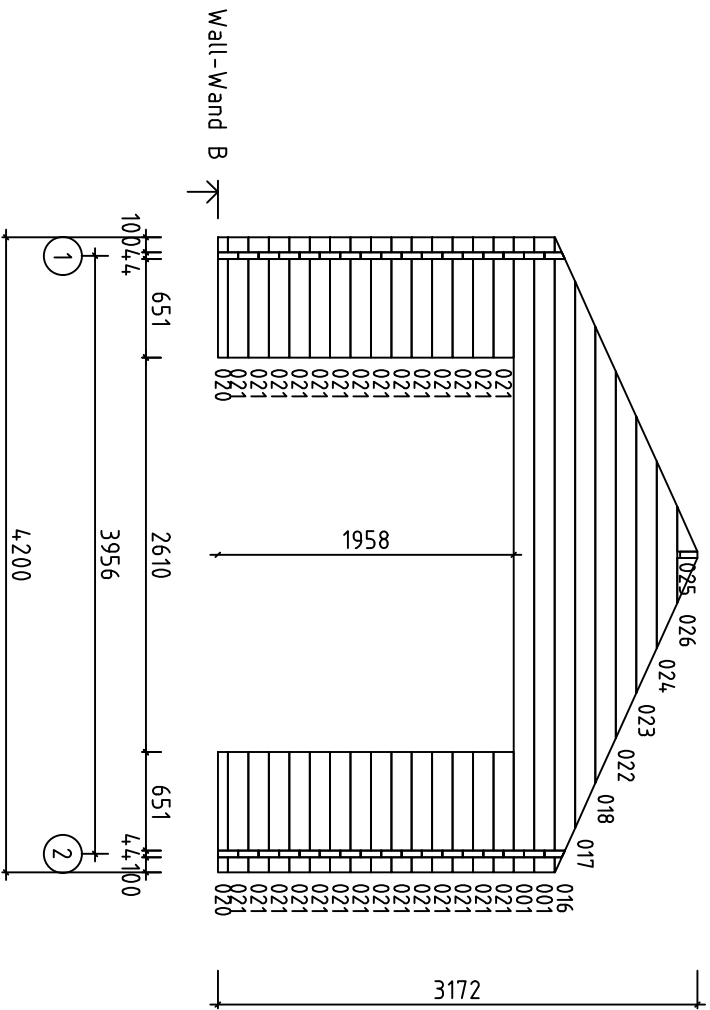

Torkel44ISO Mirror

Model	Torkel44ISO Mirror	Page
Client		Scale
Material	4.4x135	Date
Company		File

Company	Torkel44ISO Mirror.dwg
Scale	1:4.0
Date	22.03.2018

Model	Torkel44ISO Mirror	Page	5
Client		Scale	1:4.0
Material	4.4x13.5	Date	22.03.2018
Company	File Torkel44ISO Mirror.dwg		

Model	Torkel44ISO Mirror	Page	6
Client		Scale	1:4.0
Material	4.4x13.5	Date	22.03.2018
Company	File Torkel44ISO Mirror.dwg		

Model	Torkel44ISO Mirror	Page	2
Client		Scale	1:4.0
Material	4.4x13.5	Date	22.03.2018
Company		File	Torkel44ISO Mirror.dwg

Pos	Specification-Spezifikation-Specificatie	St.	Profile (mm)	Length (mm)
001		29	44x135	4200
002		33	44x135	244
003		14	44x135	1095
004		1	44x135	3956
005		1	44x135	3044
006		1	44x135	4078
007		1	44x135	2922
008		8	44x135	4078
009		8	44x135	2922
010		8	44x135	4200
011		8	44x135	2800
012		1	44x135	4078
013		1	44x135	2922
014		2	44x68	4200
015		1	44x135	4200
020		2	44x68	795
021		28	44x135	795
027		2	44x135	244
028		6	44x135	244
WA-1		1		
WB-1		1		
Code		Material	File Torkel44ISO Mirror.dwg	Page

TYPE-B
4x60

TYPE-B
4x60

TYPE-A
5x90

TYPE-A
5x70

OPTIONS!

2

1

5