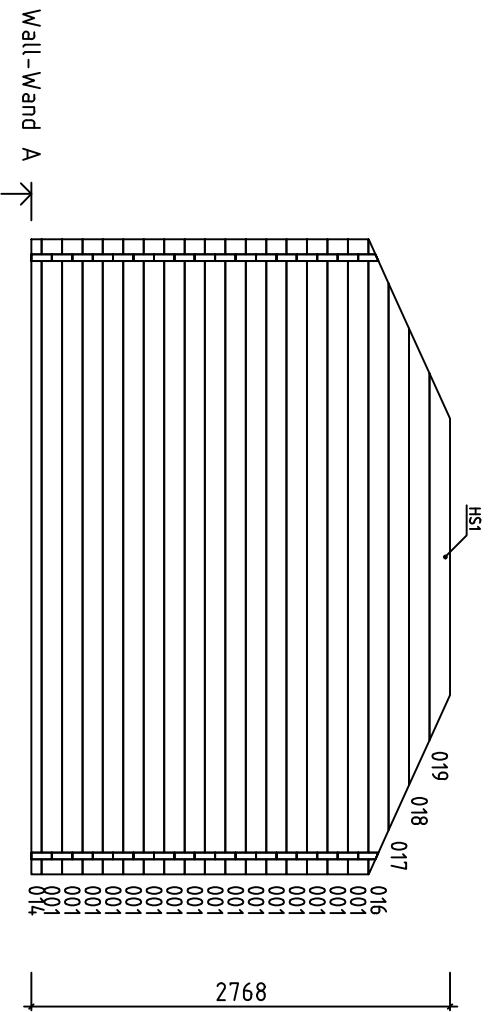

Torkel44ISO Mirror

Model	Torkel44ISO Mirror	Page
Client		Scale
Material	4.4x135	Date
Company		File

Company	Torkel44ISO Mirror.dwg
Scale	1:4.0
Date	22.03.2018

Model	Torkel44ISO Mirror	Page	5
Client		Scale	1:4.0
Material	4.4x13.5	Date	22.03.2018
Company	File Torkel44ISO Mirror.dwg		

Model	Torkel44ISO Mirror	Page	6
Client		Scale	1:4.0
Material	4.4x13.5	Date	22.03.2018
Company	File Torkel44ISO Mirror.dwg		

Model	Torkel44ISO Mirror	Page	2
Client		Scale	1:4.0
Material	4.4x13.5	Date	22.03.2018
Company		File	Torkel44ISO Mirror.dwg

Pos	Specification-Spezifikation-Specificatie	St.	Profile (mm)	Length (mm)
001		29	44x135	4200
002		33	44x135	244
003		14	44x135	1095
004		1	44x135	3956
005		1	44x135	3044
006		1	44x135	4078
007		1	44x135	2922
008		8	44x135	4078
009		8	44x135	2922
010		8	44x135	4200
011		8	44x135	2800
012		1	44x135	4078
013		1	44x135	2922
014		2	44x68	4200
015		1	44x135	4200
020		2	44x68	795
021		28	44x135	795
027		2	44x135	244
028		6	44x135	244
WA-1		1		
WB-1		1		
Code		Material	File Torkel44ISO Mirror.dwg	Page

TYPE-B
4x60

TYPE-B
4x60

TYPE-A
5x90

TYPE-A
5x70

OPTIONS!

2

1

5