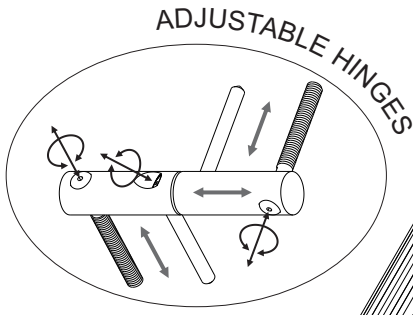

The guide is illustrative. This guide is not project specification.
Der Leitfaden ist illustrativ. Dieser Leitfaden ist keine Projektspezifikation.
De gids is illustratief. Deze gids is geen projectspecificatie.