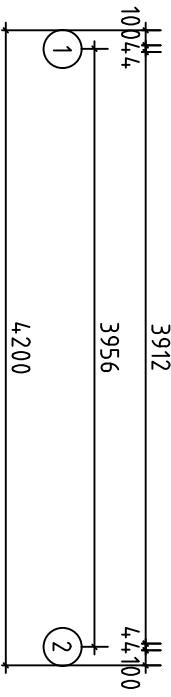

Torkel44ISO Mirror

Model	Torkel44ISO Mirror	Page
Client		Scale
Material	4.4x135	Date
Company		File

Company	Torkel44ISO Mirror.dwg
Scale	1:4.0
Date	22.03.2018

Model	Torkel44ISO Mirror	Page	5
Client		Scale	1:4.0
Material	4.4x13.5	Date	22.03.2018
Company	File Torkel44ISO Mirror.dwg		

Model	Torkel44ISO Mirror	Page	6
Client		Scale	1:4.0
Material	4.4x13.5	Date	22.03.2018
Company	File Torkel44ISO Mirror.dwg		

Model	Torkel44ISO Mirror	Page	2
Client		Scale	1:4.0
Material	4.4x13.5	Date	22.03.2018
Company		File	Torkel44ISO Mirror.dwg

Model	Torkel44ISO Mirror	Page	3
Client		Scale	1:4.0
Material	4.4X13.5	Date	22.03.2018
Company		File	Torkel44ISO Mirror.dwg

Model	Torkell44ISO Mirror	Page	4
Client		Scale	1:4.0
Material	4.4X13.5	Date	22.03.2018
Company	File	Torkell44ISO Mirror.dwg	

Pos	Specification-Spezifikation-Specificatie	St.	Profile (mm)	Length (mm)
001		29	44x135	4200
002		33	44x135	244
003		14	44x135	1095
004		1	44x135	3956
005		1	44x135	3044
006		1	44x135	4078
007		1	44x135	2922
008		8	44x135	4078
009		8	44x135	2922
010		8	44x135	4200
011		8	44x135	2800
012		1	44x135	4078
013		1	44x135	2922
014		2	44x68	4200
015		1	44x135	4200
020		2	44x68	795
021		28	44x135	795
027		2	44x135	244
028		6	44x135	244
WA-1		1		
WB-1		1		
Code		Material	File Torkel44ISO Mirror.dwg	Page