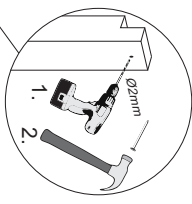

Pos	Specification-Spezifikation-Specificatie	St.	Profile (mm)	Length (mm)
	Wood Bolt set-Holzschraubensatz-Hout Bout 8x80 	12		
BDW6DK 198.8 X90 ISO	<p style="text-align: center;">WINDOW 1988x900 ISO</p>  <p style="text-align: center;">Window Glazing Bar Fenstersprossen Raamroeden</p> 	1		
4DD8L 260X 190 ISO	<p style="text-align: center;">DOOR 2600x1900 ISO</p>  <p style="text-align: center;">Door Glazing Bar Türsprossen Deurroeden</p> 	1		

Model	Torkel44ISO Mirror	Page	
Client		Scale	1:40
Material	44X135	Date	22.03.2018
Company		File	Torkel44ISO Mirror.dwg

The guide is illustrative. This guide is not project specification.
 Der Leitfaden ist illustrativ. Dieser Leitfaden ist keine Projektspezifikation.
 De gids is illustratief. Deze gids is geen projectspecificatie.

TYPE-B
4x60

TYPE-B
4x60

TYPE-A
5x90

TYPE-A
5x70

OPTIONS!

2

1

5