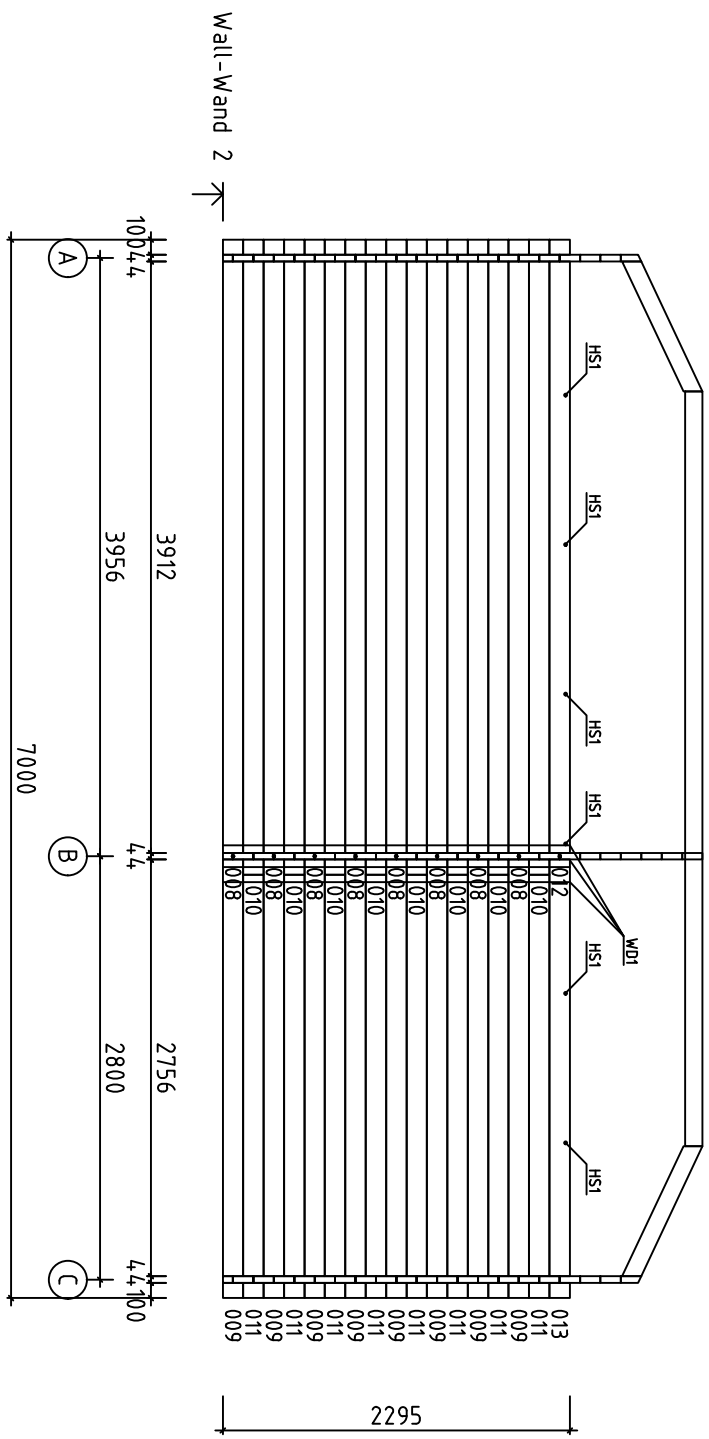

Torkel44ISO Mirror

Model	Torkel44ISO Mirror	Page
Client		Scale
Material	4.4x135	Date
Company		File

Company	Torkel44ISO Mirror.dwg
Scale	1:4.0
Date	22.03.2018

Model	Torkel44ISO Mirror	Page	5
Client		Scale	1:4.0
Material	4.4x13.5	Date	22.03.2018
Company	File Torkel44ISO Mirror.dwg		

Model	Torkel44ISO Mirror	Page	6
Client		Scale	1:4.0
Material	4.4x13.5	Date	22.03.2018
Company	File Torkel44ISO Mirror.dwg		

Model	Torkel44ISO Mirror	Page	2
Client		Scale	1:4.0
Material	4.4x13.5	Date	22.03.2018
Company		File	Torkel44ISO Mirror.dwg

Pos	Specification-Spezifikation-Specificatie	St.	Profile (mm)	Length (mm)
001		29	44x135	4200
002		33	44x135	244
003		14	44x135	1095
004		1	44x135	3956
005		1	44x135	3044
006		1	44x135	4078
007		1	44x135	2922
008		8	44x135	4078
009		8	44x135	2922
010		8	44x135	4200
011		8	44x135	2800
012		1	44x135	4078
013		1	44x135	2922
014		2	44x68	4200
015		1	44x135	4200
020		2	44x68	795
021		28	44x135	795
027		2	44x135	244
028		6	44x135	244
WA-1		1		
WB-1		1		
Code		Material	File Torkel44ISO Mirror.dwg	Page

TYPE-B
4x60

TYPE-B
4x60

TYPE-A
5x90

TYPE-A
5x70

OPTIONS!

2

1

5