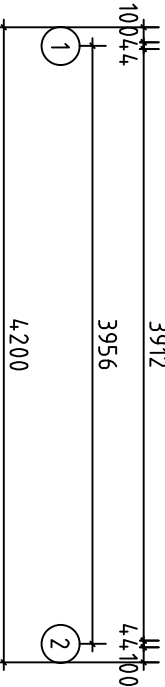

Torkel44ISO Mirror

Model	Torkel44ISO Mirror	Page
Client		Scale
Material	4.4x135	Date
Company		File

Company	Torkel44ISO Mirror.dwg
Scale	1:4.0
Date	22.03.2018

Model	Torkel44ISO Mirror	Page	5
Client		Scale	1:4.0
Material	4.4x13.5	Date	22.03.2018
Company	File Torkel44ISO Mirror.dwg		

Model	Torkel44ISO Mirror	Page	6
Client		Scale	1:4.0
Material	4.4x13.5	Date	22.03.2018
Company	File Torkel44ISO Mirror.dwg		

Model	Torkel44ISO Mirror	Page	2
Client		Scale	1:4.0
Material	4.4x13.5	Date	22.03.2018
Company		File	Torkel44ISO Mirror.dwg

Model	Torkel44ISO Mirror	Page	3
Client		Scale	1:4.0
Material	4.4X13.5	Date	22.03.2018
Company		File	Torkel44ISO Mirror.dwg

Model	Torkell44ISO Mirror	Page	4
Client		Scale	1:4.0
Material	4.4X13.5	Date	22.03.2018
Company	File	Torkell44ISO Mirror.dwg	

Pos	Specification-Spezifikation-Specificatie	St.	Profile (mm)	Length (mm)
001		29	44x135	4200
002		33	44x135	244
003		14	44x135	1095
004		1	44x135	3956
005		1	44x135	3044
006		1	44x135	4078
007		1	44x135	2922
008		8	44x135	4078
009		8	44x135	2922
010		8	44x135	4200
011		8	44x135	2800
012		1	44x135	4078
013		1	44x135	2922
014		2	44x68	4200
015		1	44x135	4200
020		2	44x68	795
021		28	44x135	795
027		2	44x135	244
028		6	44x135	244
WA-1		1		
WB-1		1		
Code		Material	File Torkel44ISO Mirror.dwg	Page