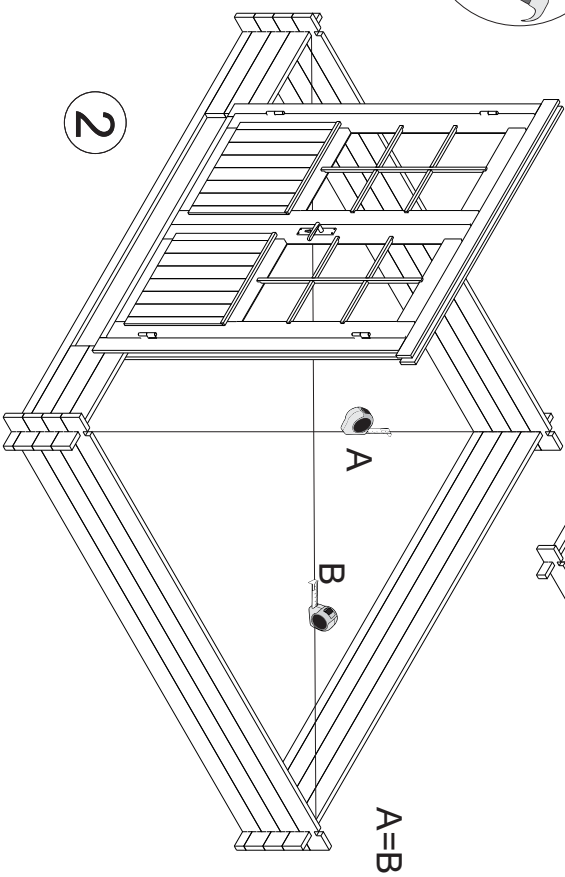

Pos	Specification-Spezifikation-Specificatie	St.	Profile (mm)	Length (mm)
	Wood Bolt set-Holzschraubensatz-Hout Bout 8x80 	12		
BDW6DK 198.8 X90 ISO	<p style="text-align: center;">WINDOW 1988x900 ISO</p>  <p style="text-align: center;">Window Glazing Bar Fenstersprossen Raamroeden</p> 	1		
4DD8L 260X 190 ISO	<p style="text-align: center;">DOOR 2600x1900 ISO</p>  <p style="text-align: center;">Door Glazing Bar Türsprossen Deurroeden</p> 	1		

Model	Torkel44ISO Mirror	Page	
Client		Scale	1:40
Material	44X135	Date	22.03.2018
Company		File	Torkel44ISO Mirror.dwg

The guide is illustrative. This guide is not project specification.
 Der Leitfaden ist illustrativ. Dieser Leitfaden ist keine Projektspezifikation.
 De gids is illustratief. Deze gids is geen projectspecificatie.

TYPE-B
4x60

TYPE-B
4x60

TYPE-A
5x90

TYPE-A
5x70

OPTIONS!

2

1

5