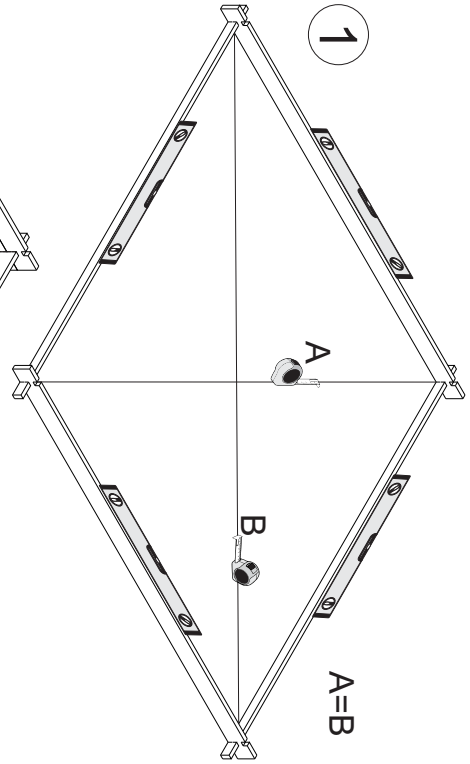

Pos	Specification-Spezifikation-Specificatie	St.	Profile (mm)	Length (mm)
	Wood Bolt set-Holzschraubensatz-Hout Bout 8x80 	12		
BDW6DK 198.8 X90 ISO	<p style="text-align: center;">WINDOW 1988x900 ISO</p>  <p style="text-align: center;">Window Glazing Bar Fenstersprossen Raamroeden</p> 	1		
4DD8L 260X 190 ISO	<p style="text-align: center;">DOOR 2600x1900 ISO</p>  <p style="text-align: center;">Door Glazing Bar Türsprossen Deurroeden</p> 	1		

Model	Torkel44ISO Mirror	Page	
Client		Scale	1:40
Material	44X135	Date	22.03.2018
Company		File	Torkel44ISO Mirror.dwg

The guide is illustrative. This guide is not project specification.
 Der Leitfaden ist illustrativ. Dieser Leitfaden ist keine Projektspezifikation.
 De gids is illustratief. Deze gids is geen projectspecificatie.

TYPE-B
4x60

TYPE-B
4x60

TYPE-A
5x90

TYPE-A
5x70

OPTIONS!

2

1

5