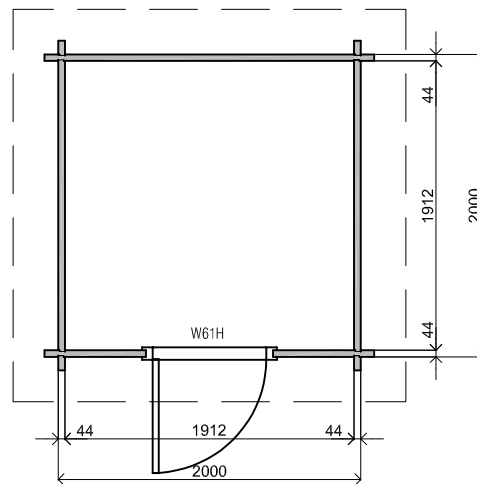

(L) Zijaanzicht / Side view / Seiten ansicht

Vooraanzicht / Front view / Vorderansicht

(R) Zijaanzicht / Side view / Seiten ansicht

Achteraanzicht / Rear view / Hinterseite

Plattegrond / Plan

Woodpro / Custom 44mm Flat

Omschrijving / Description: 200x200cm	Ordernr.:
Onderdeel / Component: Plat+ aanz / Plan+elevations	Schaal / Scale: 1: 50
Dealer:	BLAD NR.:
Ref.:	BT