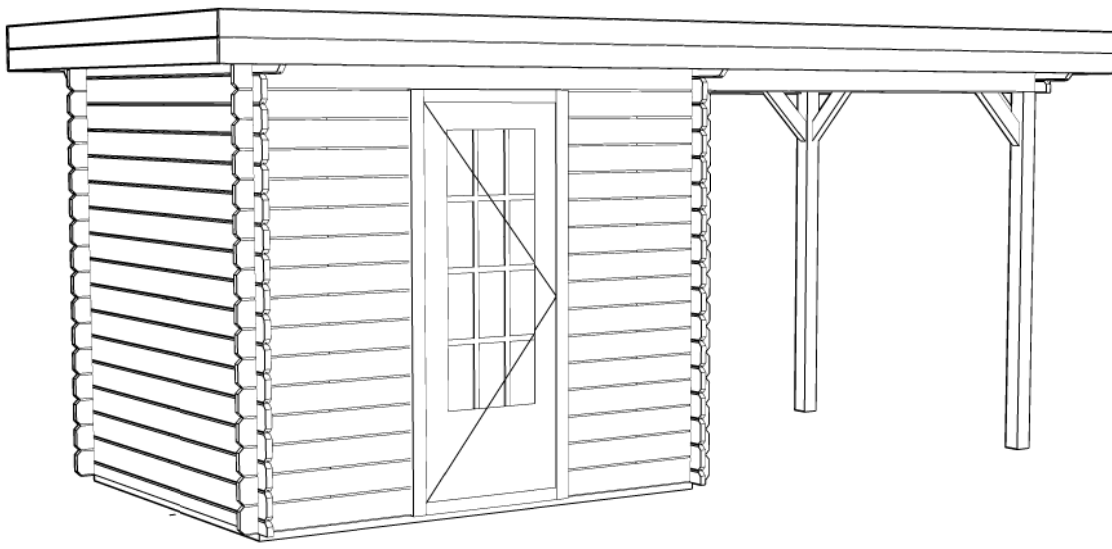

Voor-aanzicht / Front view / Vorderansicht

(R) Zijaanzicht / Side view / Seiten ansicht

Plattegrond / Plan

Woodpro / Custom 28mm Flat

Omschrijving / Description:
250x200cm + 250x200cm 28mm

Onderdeel / Component:
Plat + aanz / Plan + elevations

Dealer:

Ref.:

Ordernr.:

Schaal / Scale:
1: 50

BLAD NR.:

BT

Achteraanzicht / Rear view / Hinterseite

(L) Zijaanzicht / Side view / Seiten ansicht

Woodpro / Custom 28mm Flat

<i>Omschrijving / Description:</i> 250x200cm + 250x200cm 28mm	<i>Ordernr.:</i>
<i>Onderdeel / Component:</i> Plat+aanz / Plan+elevations	<i>Schaal / Scale:</i> 1: 50
<i>Dealer:</i>	<i>BLAD NR.:</i> BT
<i>Ref.:</i>	