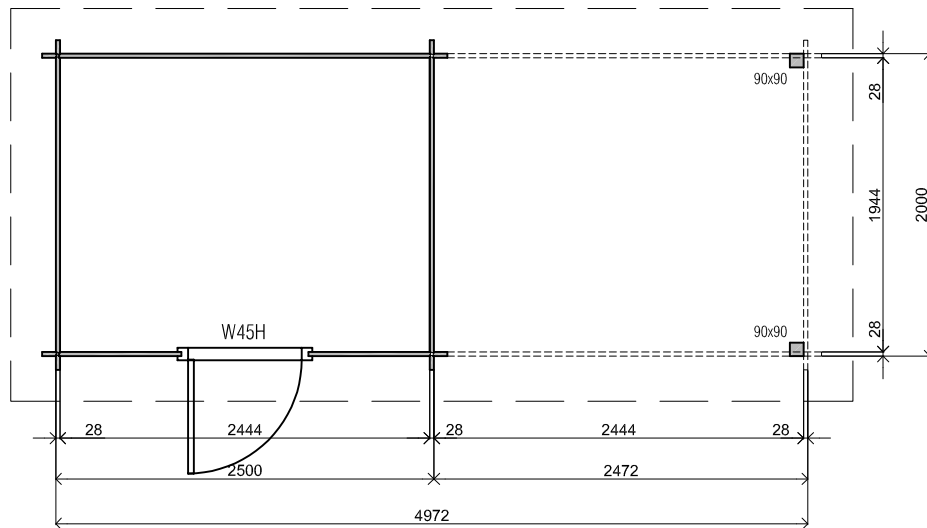

Voor-aanzicht / Front view / Vorderansicht

(R) Zijaanzicht / Side view / Seiten ansicht

Plattegrond / Plan

Woodpro / Custom 28mm Flat

Omschrijving / Description:
250x200cm + 250x200cm 28mm

Onderdeel / Component:
Plat + aanz / Plan + elevations

Dealer:

Ref.:

Ordernr.:

Schaal / Scale:
1: 50

BLAD NR.:

BT

Achteraanzicht / Rear view / Hinterseite

(L) Zijaanzicht / Side view / Seiten ansicht

Woodpro / Custom 28mm Flat

<i>Omschrijving / Description:</i> 250x200cm + 250x200cm 28mm	<i>Ordernr.:</i>
<i>Onderdeel / Component:</i> Plat+aanz / Plan+elevations	<i>Schaal / Scale:</i> 1: 50
<i>Dealer:</i>	<i>BLAD NR.:</i> BT
<i>Ref.:</i>	