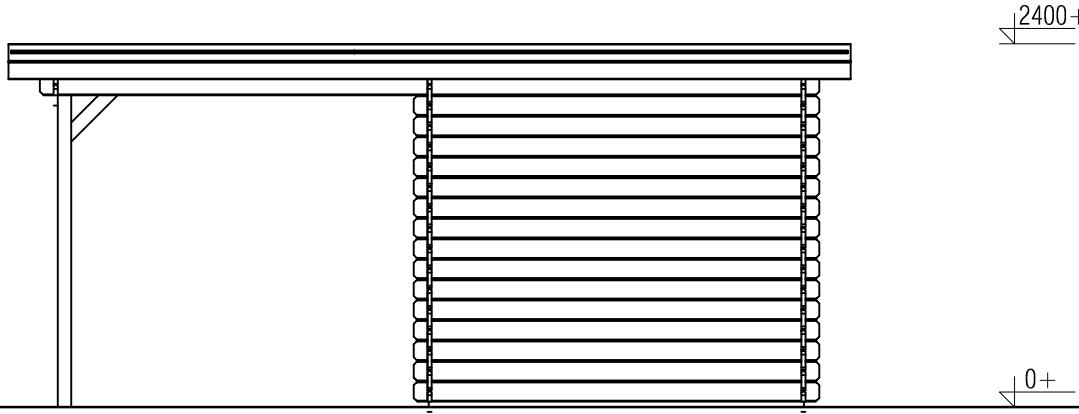

Voor-aanzicht / Front view / Vorderansicht

(R) Zijaanzicht / Side view / Seiten ansicht

Plattegrond / Plan

Woodpro / Custom 28mm Flat

Omschrijving / Description:
250x200cm + 250x200cm 28mm

Onderdeel / Component:
Plat + aanz / Plan + elevations

Dealer:

Ref.:

Ordernr.:

Schaal / Scale:
1: 50

BLAD NR.:

BT

Achteraanzicht / Rear view / Hinterseite

(L) Zijaanzicht / Side view / Seiten ansicht

Woodpro / Custom 28mm Flat

<i>Omschrijving / Description:</i> 250x200cm + 250x200cm 28mm	<i>Ordernr.:</i>
<i>Onderdeel / Component:</i> Plat+aanz / Plan+elevations	<i>Schaal / Scale:</i> 1: 50
<i>Dealer:</i>	<i>BLAD NR.:</i> BT
<i>Ref.:</i>	