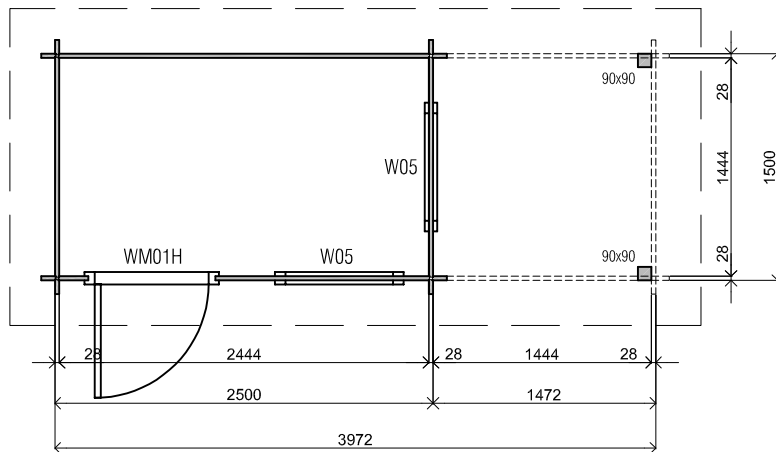

Plattegrond / Plan

Woodpro / Custom 28mm Flat

Omschrijving / Description:
250x150cm + 150x150cm 28mm

Onderdeel / Component:
Plat+aanz / Plan+elevations

Dealer:

Ref.:

Ordernr.:

Schaal / Scale:
1: 50

BLAD NR.:

BT