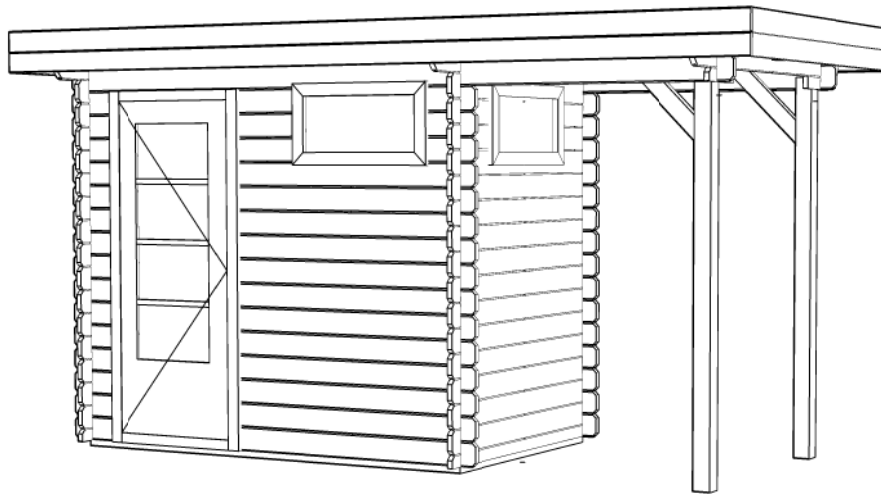

## *Woodpro / Custom 28mm Flat*

Omschrijving / Description:  
250x150cm + 150x150cm 28mm

Onderdeel / Component:  
Plat+aanz / Plan+elevations

Dealer:

Ref.:

Ordernr.:

Schaal / Scale:  
1: 50

BLAD NR.:

**BT**

*Achteraanzicht / Rear view / Hinterseite*

*(L) Zijaanzicht / Side view / Seiten ansicht*

## *Woodpro / Custom 28mm Flat*

*Omschrijving / Description:*  
250x150cm + 150x150cm 28mm

*Onderdeel / Component:*  
Plat + aanz / Plan + elevations

*Dealer:*

*Ref.:*

*Ordernr.:*

*Schaal / Scale:*  
1: 50

*BLAD NR.:*