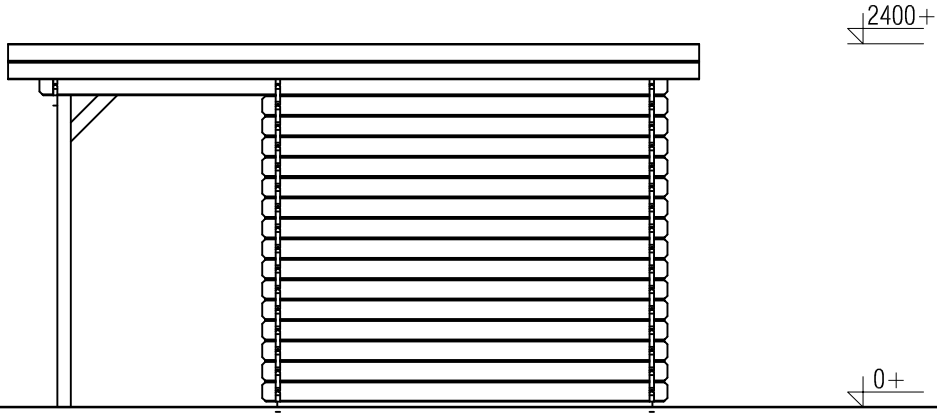

## *Woodpro / Custom 28mm Flat*

Omschrijving / Description:  
250x150cm + 150x150cm 28mm

Onderdeel / Component:  
Plat+aanz / Plan+elevations

Dealer:

Ref.:

Ordernr.:

Schaal / Scale:  
1: 50

BLAD NR.:

**BT**

*Achteraanzicht / Rear view / Hinterseite*

*(L) Zijaanzicht / Side view / Seiten ansicht*

## *Woodpro / Custom 28mm Flat*

*Omschrijving / Description:*  
250x150cm + 150x150cm 28mm

*Onderdeel / Component:*  
Plat + aanz / Plan + elevations

*Dealer:*

*Ref.:*

*Ordernr.:*

*Schaal / Scale:*  
1: 50

*BLAD NR.:*