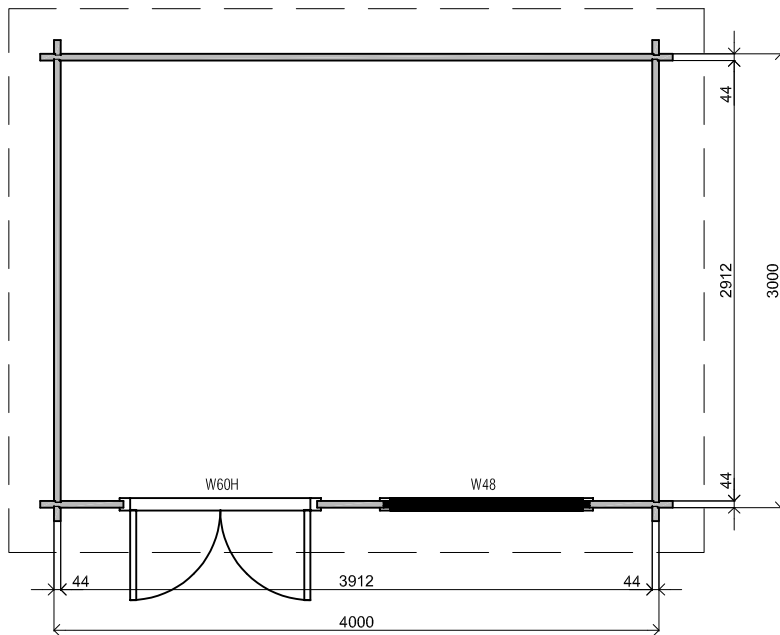

Vooraanzicht / Front view / Vorderansicht

(R) Zijaanzicht / Side view / Seiten ansicht

Plattegrond / Plan

Woodpro / Custom 44mm Flat

Omschrijving / Description: 400x300cm 44mm	Ordernr.:
Onderdeel / Component: Plat + aanz / Plan + elevations	Schaal / Scale: 1: 50
Dealer:	BLAD NR.:
Ref.:	BT

2420+

0+

Achteraanzicht / Rear view / Hinterseite

(L) Zijaanzicht / Side view / Seiten ansicht

Woodpro / Custom 44mm Flat

<i>Omschrijving / Description:</i> 400x300cm 44mm	<i>Ordernr.:</i>
<i>Onderdeel / Component:</i> Plat+ aanz / Plan+elevations	<i>Schaal / Scale:</i> 1: 50
<i>Dealer:</i>	<i>BLAD NR.:</i> BT
<i>Ref.:</i>	