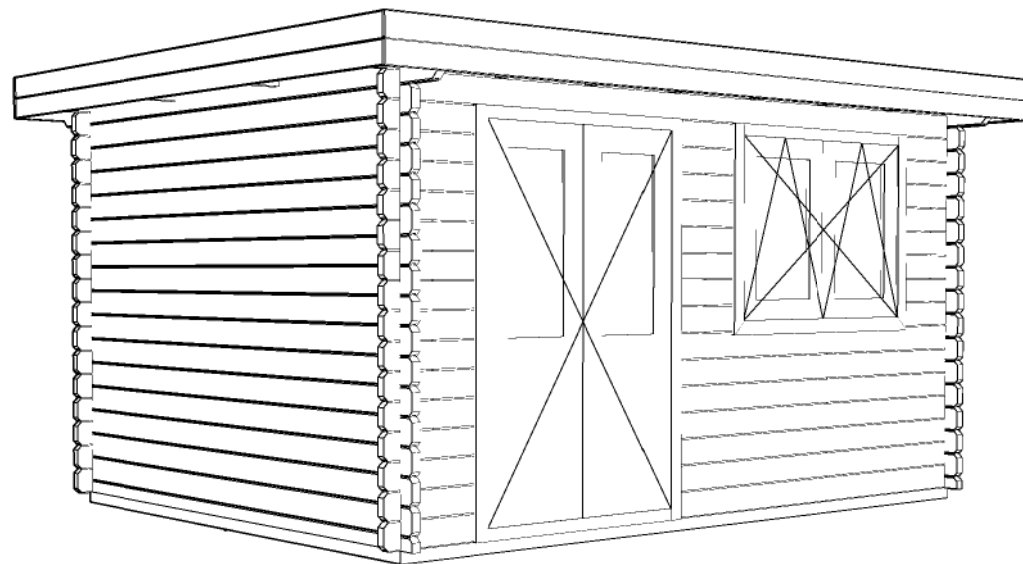

Vooraanzicht / Front view / Vorderansicht

(R) Zijaanzicht / Side view / Seiten ansicht

Plattegrond / Plan

Woodpro / Custom 44mm Flat

Omschrijving / Description: 400x300cm 44mm	Ordernr.:
Onderdeel / Component: Plat + aanz / Plan + elevations	Schaal / Scale: 1: 50
Dealer:	BLAD NR.:
Ref.:	BT

2420+

0+

Achteraanzicht / Rear view / Hinterseite

(L) Zijaanzicht / Side view / Seiten ansicht

Woodpro / Custom 44mm Flat

<i>Omschrijving / Description:</i> 400x300cm 44mm	<i>Ordernr.:</i>
<i>Onderdeel / Component:</i> Plat+ aanz / Plan+elevations	<i>Schaal / Scale:</i> 1: 50
<i>Dealer:</i>	<i>BLAD NR.:</i> BT
<i>Ref.:</i>	