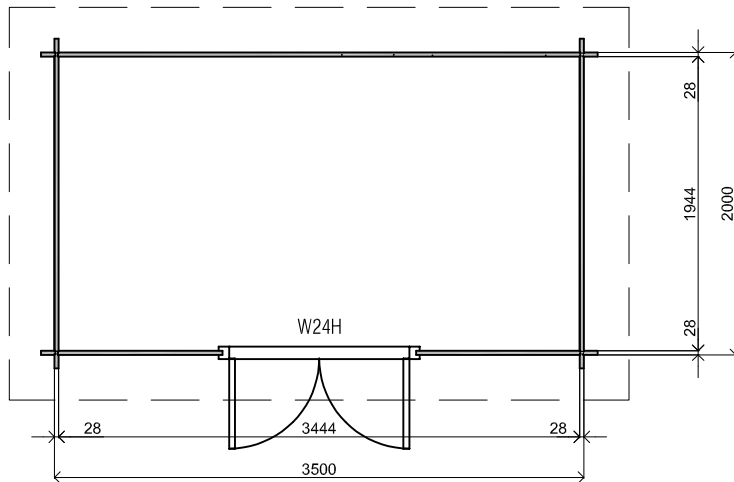

2400+

0+

Voor-aanzicht / Front view / Vorderansicht

(R) Zijaanzicht / Side view / Seiten ansicht

Plattegrond / Plan

Woodpro / Custom 28mm Flat

Omschrijving / Description:
200x350cm 28mm
Onderdeel / Component:
Plat + aanz / Plan + elevations
Dealer:

Ordernr.:

Schaal / Scale:
1: 50

BLAD NR.:

Ref.:

BT

2400+

0+

Achteraanzicht / Rear view / Hinterseite

(L) Zijaanzicht / Side view / Seiten ansicht

Woodpro / Custom 28mm Flat

Omschrijving / Description:
200x350cm 28mm
Onderdeel / Component:
Plat + aanz / Plan + elevations
Dealer:

Ordernr.:

Schaal / Scale:
1: 50