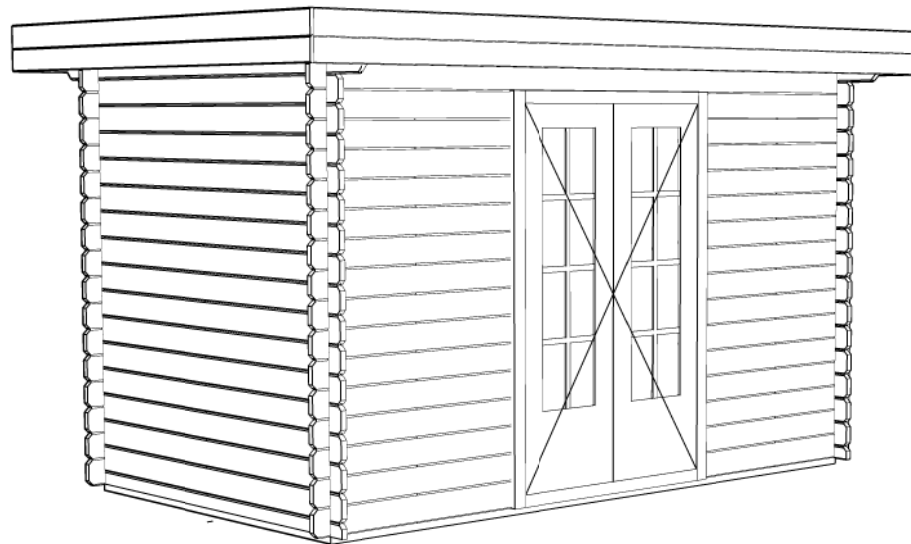

2400+

0+

Voor-aanzicht / Front view / Vorderansicht

(R) Zijaanzicht / Side view / Seiten ansicht

Plattegrond / Plan

Woodpro / Custom 28mm Flat

Omschrijving / Description:
200x350cm 28mm
Onderdeel / Component:
Plat + aanz / Plan + elevations
Dealer:

Ordernr.:

Schaal / Scale:
1: 50

BLAD NR.:

Ref.:

BT

2400+

0+

Achteraanzicht / Rear view / Hinterseite

(L) Zijaanzicht / Side view / Seiten ansicht

Woodpro / Custom 28mm Flat

Omschrijving / Description:
200x350cm 28mm
Onderdeel / Component:
Plat + aanz / Plan + elevations
Dealer:

Ordernr.:

Schaal / Scale:
1: 50