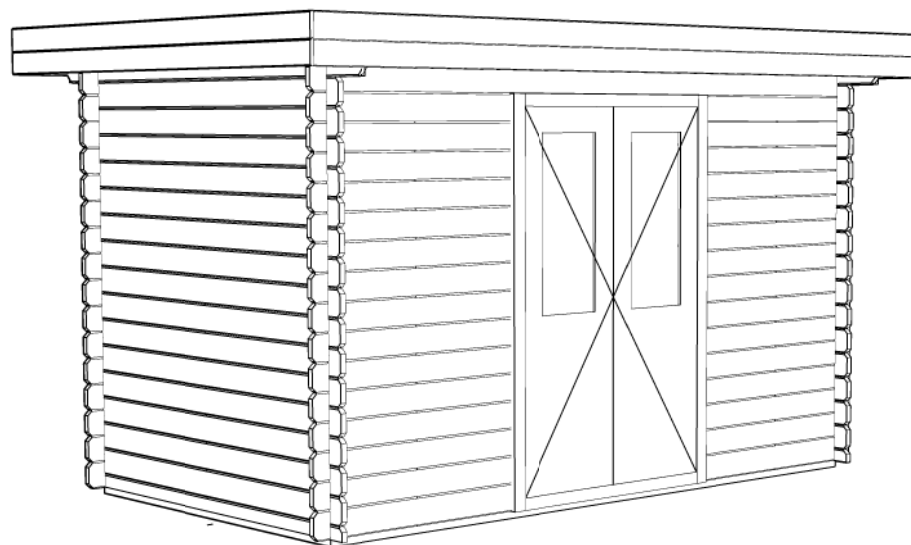

2400+

0+

Voor-aanzicht / Front view / Vorderansicht

(R) Zijaanzicht / Side view / Seiten ansicht

Plattegrond / Plan

Woodpro / Custom 28mm Flat

<i>Omschrijving / Description:</i> 200x350cm 28mm	<i>Ordernr.:</i>
<i>Onderdeel / Component:</i> Plat+ aanz / Plan+elevations	<i>Schaal / Scale:</i> 1: 50
<i>Dealer:</i>	<i>BLAD NR.:</i> BT
<i>Ref.:</i>	

2400+

0+

Achteraanzicht / Rear view / Hinterseite

(L) Zijaanzicht / Side view / Seiten ansicht

Woodpro / Custom 28mm Flat

<i>Omschrijving / Description:</i> 200x350cm 28mm	<i>Ordernr.:</i>
<i>Onderdeel / Component:</i> Plat + aanz / Plan + elevations	<i>Schaal / Scale:</i> 1: 50
<i>Dealer:</i>	<i>BLAD NR.:</i> BT
<i>Ref.:</i>	