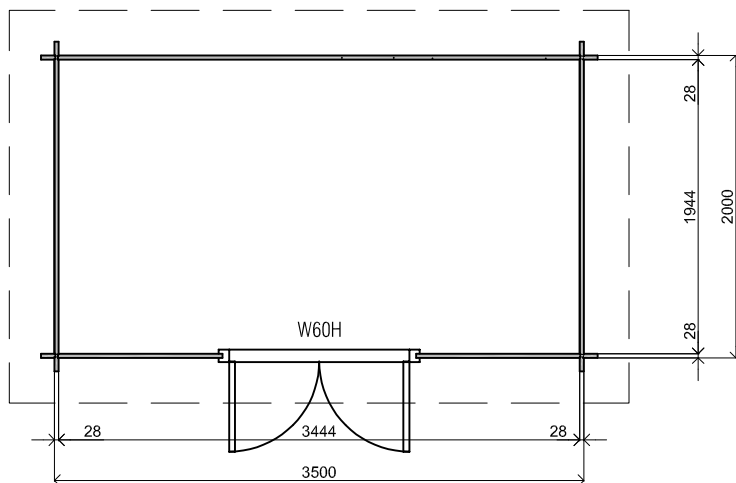

2400+

0+

Voor-aanzicht / Front view / Vorderansicht

(R) Zijaanzicht / Side view / Seiten ansicht

Plattegrond / Plan

Woodpro / Custom 28mm Flat

<i>Omschrijving / Description:</i> 200x350cm 28mm	<i>Ordernr.:</i>
<i>Onderdeel / Component:</i> Plat+ aanz / Plan+elevations	<i>Schaal / Scale:</i> 1: 50
<i>Dealer:</i>	<i>BLAD NR.:</i> BT
<i>Ref.:</i>	

2400+

0+

Achteraanzicht / Rear view / Hinterseite

(L) Zijaanzicht / Side view / Seiten ansicht

Woodpro / Custom 28mm Flat

<i>Omschrijving / Description:</i> 200x350cm 28mm	<i>Ordernr.:</i>
<i>Onderdeel / Component:</i> Plat + aanz / Plan + elevations	<i>Schaal / Scale:</i> 1: 50
<i>Dealer:</i>	<i>BLAD NR.:</i> BT
<i>Ref.:</i>	