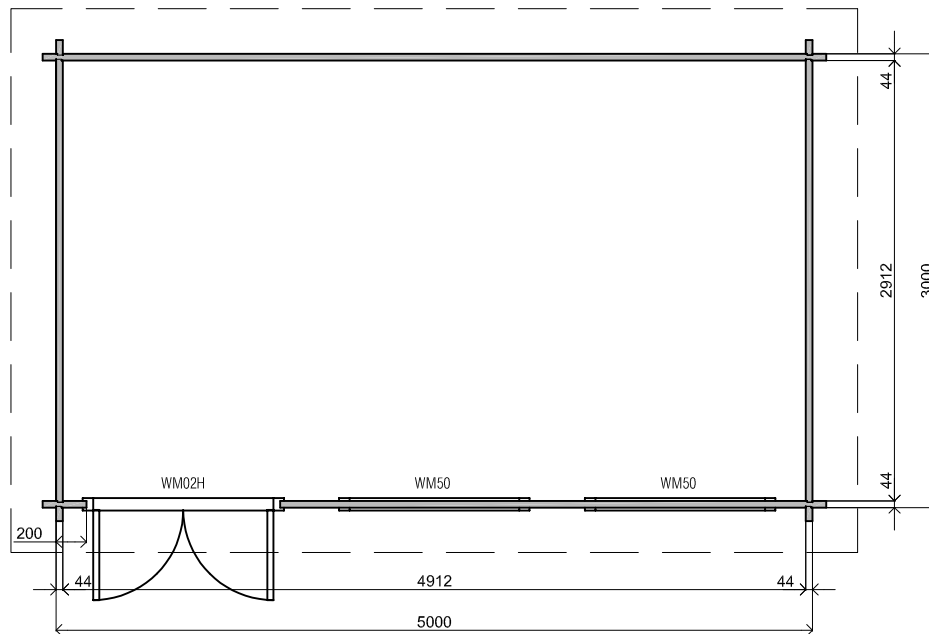

Vooraanzicht / Front view / Vorderansicht

(R) Zijaanzicht / Side view / Seiten ansicht

Plattegrond / Plan

Woodpro / Custom 44mm Flat

Omschrijving / Description: 500x300cm 44mm	Ordernr.:
Onderdeel / Component: Plat+ aanz / Plan+elevations	Schaal / Scale: 1: 50
Dealer:	BLAD NR.:
Ref.:	BT

2420+

0+

Achteraanzicht / Rear view / Hinterseite

(L) Zijaanzicht / Side view / Seiten ansicht

Woodpro / Custom 44mm Flat

Omschrijving / Description:
500x300cm 44mm
Onderdeel / Component:
Plat + aanz / Plan + elevations
Dealer:
Ref.:

Ordernr.:
Schaal / Scale:
1: 50
BLAD NR.:
BT