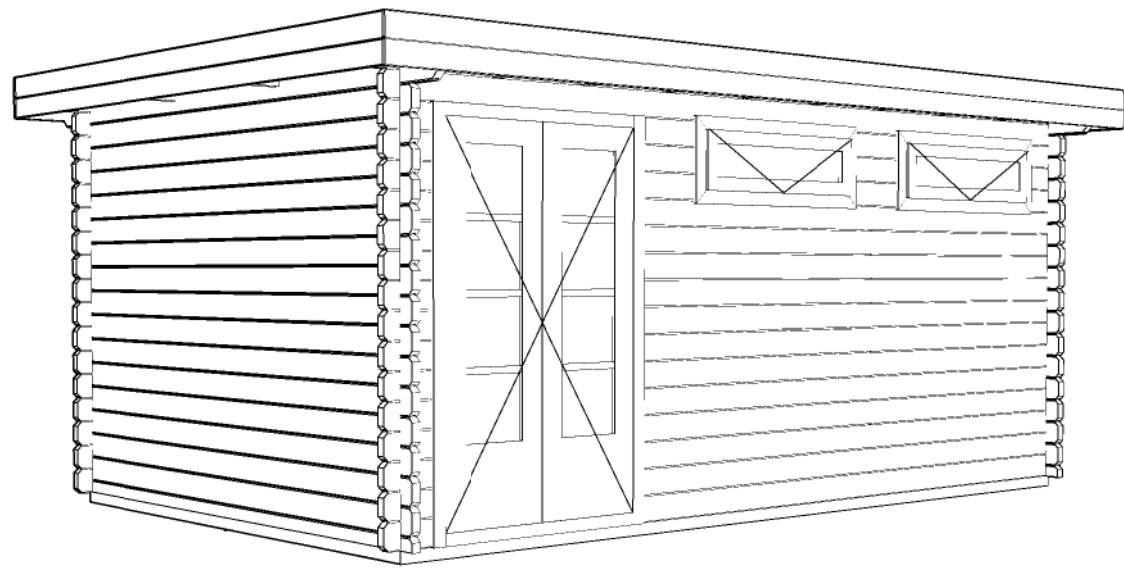

Vooraanzicht / Front view / Vorderansicht

(R) Zijaanzicht / Side view / Seiten ansicht

Plattegrond / Plan

Woodpro / Custom 44mm Flat

Omschrijving / Description: 500x300cm 44mm	Ordernr.:
Onderdeel / Component: Plat+ aanz / Plan+elevations	Schaal / Scale: 1: 50
Dealer:	BLAD NR.:
Ref.:	BT

2420+

0+

Achteraanzicht / Rear view / Hinterseite

(L) Zijaanzicht / Side view / Seiten ansicht

Woodpro / Custom 44mm Flat

Omschrijving / Description:
500x300cm 44mm
Onderdeel / Component:
Plat + aanz / Plan + elevations
Dealer:
Ref.:

Ordernr.:
Schaal / Scale:
1: 50
BLAD NR.:
BT