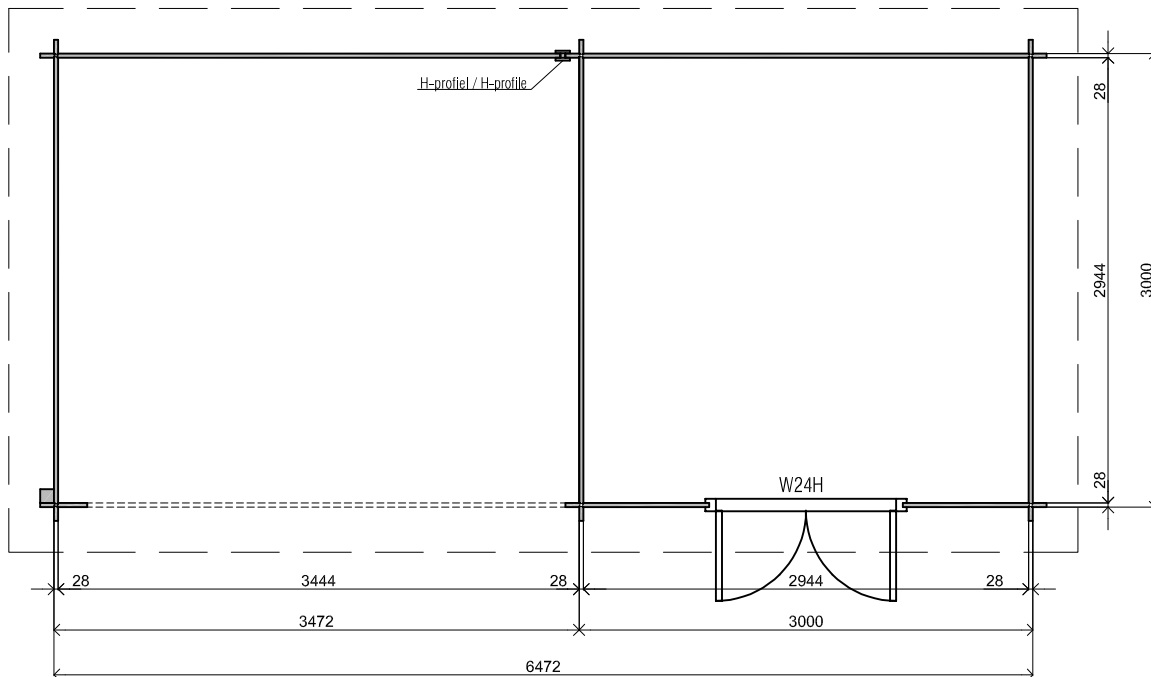

Voor-aanzicht / Front view / Vorderansicht

(R) Zijaanzicht / Side view / Seiten ansicht

Plattegrond / Plan

Woodpro / Custom 28mm Flat

Omschrijving / Description:
300x300cm + 350cm
Onderdeel / Component:
Plat + aanz / Plan + elevations
Dealer:

Ordernr.:
Schaal / Scale:
1: 50

Ref.:

BLAD NR.:
BT

Achteraanzicht / Rear view / Hinterseite

2400+

0+

(L) Zijaanzicht / Side view / Seiten ansicht

Woodpro / Custom 28mm Flat

Omschrijving / Description: 300x300cm + 350cm	Ordernr.:
Onderdeel / Component: Plat+aanz / Plan+elevations	Schaal / Scale: 1: 50
Dealer:	BLAD NR.:
Ref.:	BT