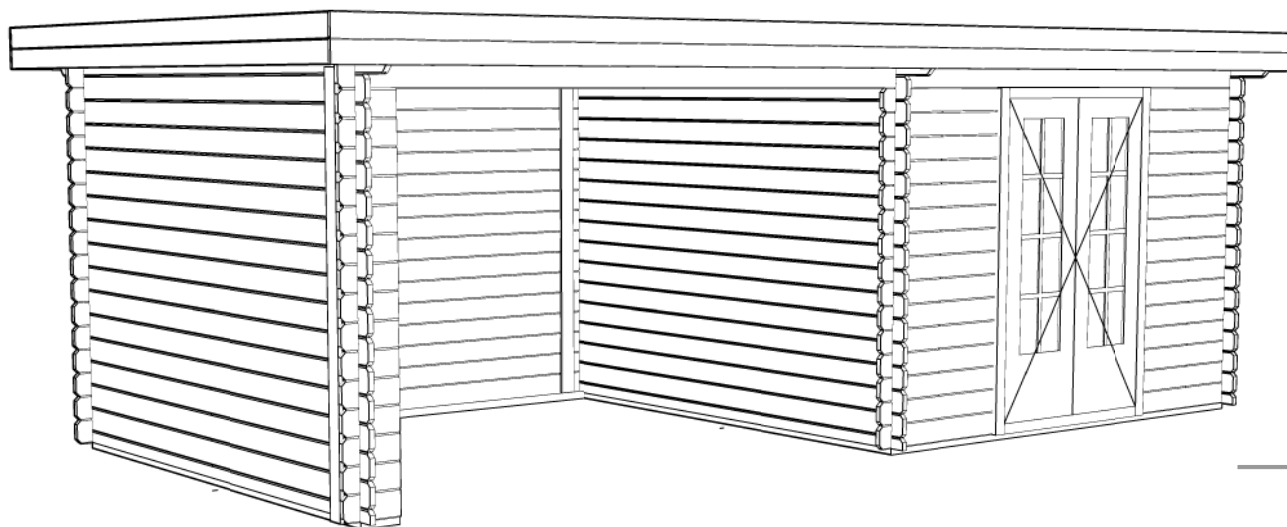

Voor-aanzicht / Front view / Vorderansicht

(R) Zijaanzicht / Side view / Seiten ansicht

Plattegrond / Plan

Woodpro / Custom 28mm Flat

Omschrijving / Description:
300x300cm + 350cm
Onderdeel / Component:
Plat + aanz / Plan + elevations
Dealer:

Ordernr.:
Schaal / Scale:
1: 50

Ref.:

BLAD NR.:
BT

Achteraanzicht / Rear view / Hinterseite

2400+

0+

(L) Zijaanzicht / Side view / Seiten ansicht

Woodpro / Custom 28mm Flat

Omschrijving / Description: 300x300cm + 350cm	Ordernr.:
Onderdeel / Component: Plat+aanz / Plan+elevations	Schaal / Scale: 1: 50
Dealer:	BLAD NR.:
Ref.:	BT