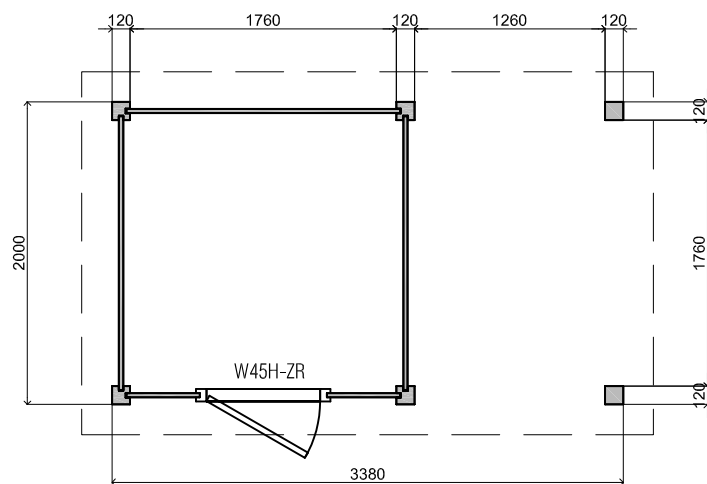

Voorraanzicht / Front view / Vorderansicht

(R) Zijaanzicht / Side view / Seiten ansicht

Plattegrond / Plan

WoodPro Post System

Omschrijving / Description:	200x338cm 28mm	Ordernr.:	90002
Onderdeel / Component:		Schaal / Scale:	1: ...
Bouwtekening / Construction drawing		BLAD NR.:	BT
Dealer:		Ref.:	

2500+

0+

Achteraanzicht / Rear view / Hinterseite

(L) Zijaanzicht / Side view / Seiten ansicht

WoodPro Post System

Omschrijving / Description:
200x338cm 28mm
Onderdeel / Component:
Bouwtekening / Construction drawing
Dealer:

Ordernr.:
90002
Schaal / Scale:
1: ...

Ref.:

BLAD NR.:
BT