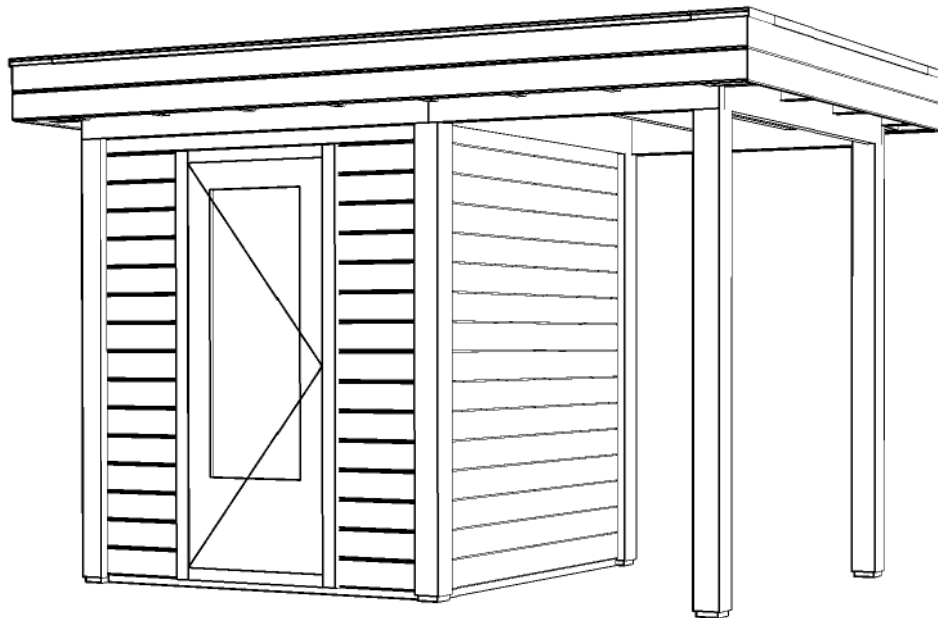

Voorraanzicht / Front view / Vorderansicht

(R) Zijaanzicht / Side view / Seiten ansicht

Plattegrond / Plan

WoodPro Post System

Omschrijving / Description:	200x338cm 28mm	Ordernr.:	90002
Onderdeel / Component:		Schaal / Scale:	1: ...
Bouwtekening / Construction drawing		BLAD NR.:	BT
Dealer:		Ref.:	

2500+

0+

Achteraanzicht / Rear view / Hinterseite

(L) Zijaanzicht / Side view / Seiten ansicht

WoodPro Post System

Omschrijving / Description:
200x338cm 28mm
Onderdeel / Component:
Bouwtekening / Construction drawing
Dealer: