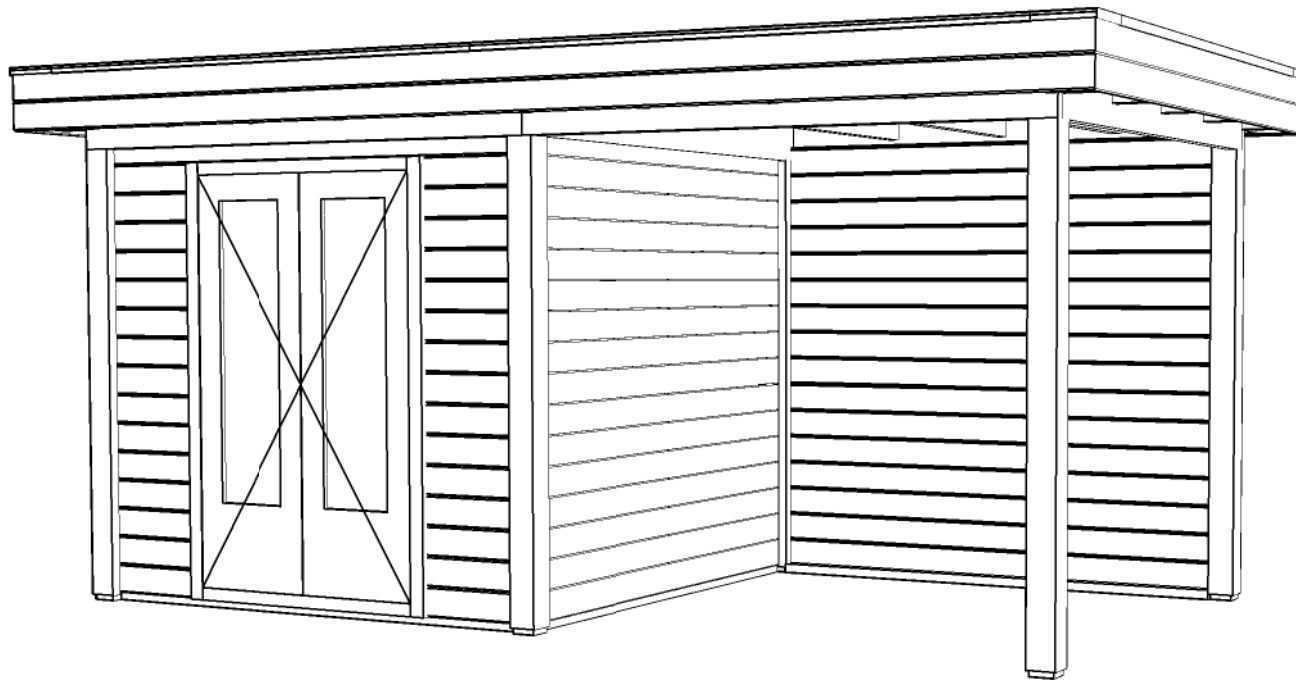

Vooraaanzicht / Front view / Vorderansicht

(R) Zijaanzicht / Side view / Seiten ansicht

Plattegrond / Plan

WoodPro Post System

Omschrijving / Description:	Ordernr.:
250x488cm 28mm	90003
Onderdeel / Component:	Schaal / Scale:
Bouwtekening / Construction drawing	1: ...
Dealer:	BLAD NR.:
Ref.:	BT

2500+

0+

Achteraanzicht / Rear view / Hinterseite

(L) Zijaanzicht / Side view / Seiten ansicht

WoodPro Post System

Omschrijving / Description:	250x488cm 28mm	Ordernr.:	90003
Onderdeel / Component:		Schaal / Scale:	1: ...
Bouwtekening / Construction drawing		BLAD NR.:	BT
Dealer:		Ref.:	