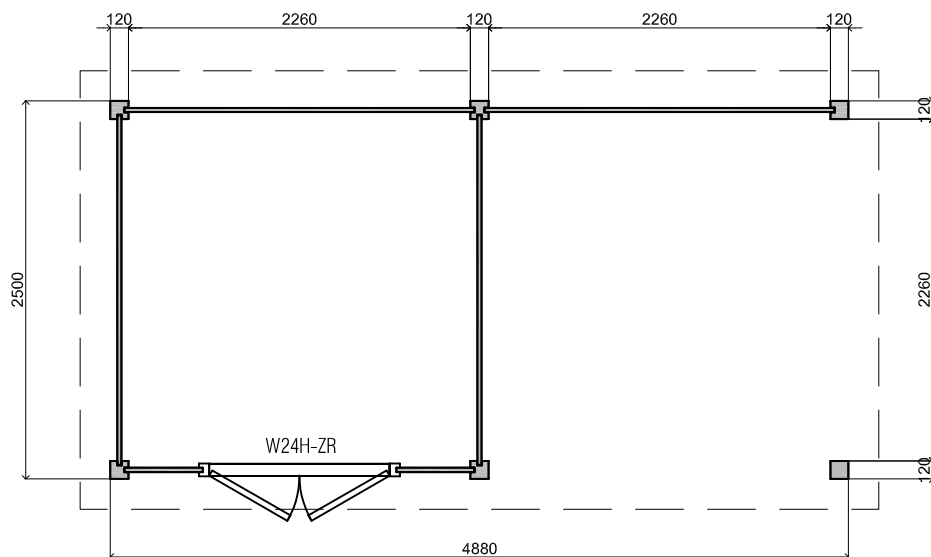

Vooraaanzicht / Front view / Vorderansicht

(R) Zijaanzicht / Side view / Seiten ansicht

Plattegrond / Plan

WoodPro Post System

Omschrijving / Description:	Ordernr.:
250x488cm 28mm	90003
Onderdeel / Component:	Schaal / Scale:
Bouwtekening / Construction drawing	1: ...
Dealer:	BLAD NR.:
Ref.:	BT

2500+

0+

Achteraanzicht / Rear view / Hinterseite

(L) Zijaanzicht / Side view / Seiten ansicht

WoodPro Post System

Omschrijving / Description:	250x488cm 28mm	Ordernr.:	90003
Onderdeel / Component:		Schaal / Scale:	1: ...
Bouwtekening / Construction drawing		BLAD NR.:	BT
Dealer:		Ref.:	