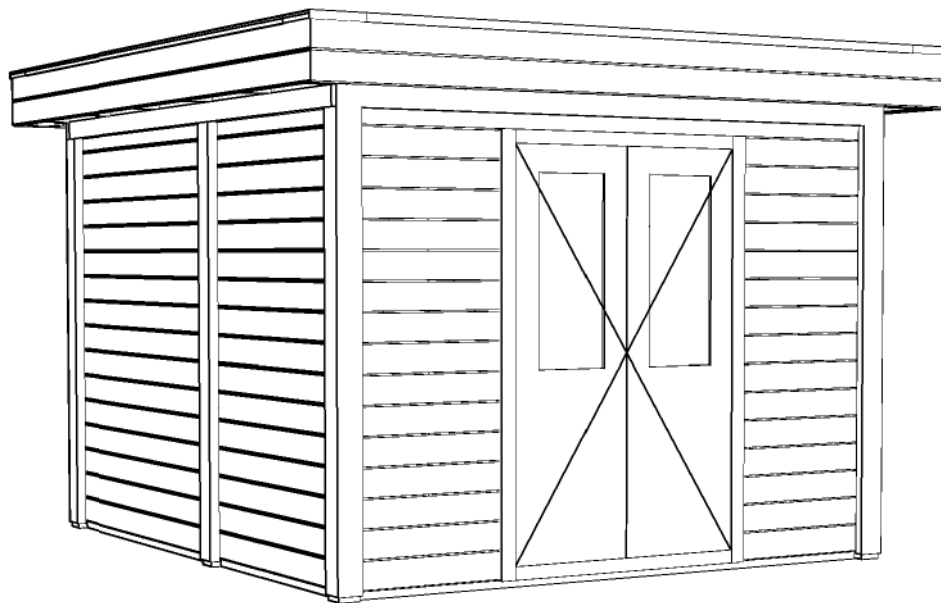

Vooraanzicht / Front view / Vorderansicht

(R) Zijaanzicht / Side view / Seiten ansicht

Plattegrond / Plan

WoodPro Post System

Omschrijving / Description:	338x300cm 28mm	Ordernr.:	90006
Onderdeel / Component:		Schaal / Scale:	1: ...
Bouwtekening / Construction drawing		Dealer:	
Ref.:		BLAD NR.:	BT

2500+

0+

Achteraanzicht / Rear view / Hinterseite

(L) Zijaanzicht / Side view / Seiten ansicht

WoodPro Post System

Omschrijving / Description:	338x300cm 28mm	Ordernr.:	90006
Onderdeel / Component:		Schaal / Scale:	1: ...
Bouwtekening / Construction drawing		BLAD NR.:	BT
Dealer:		Ref.:	