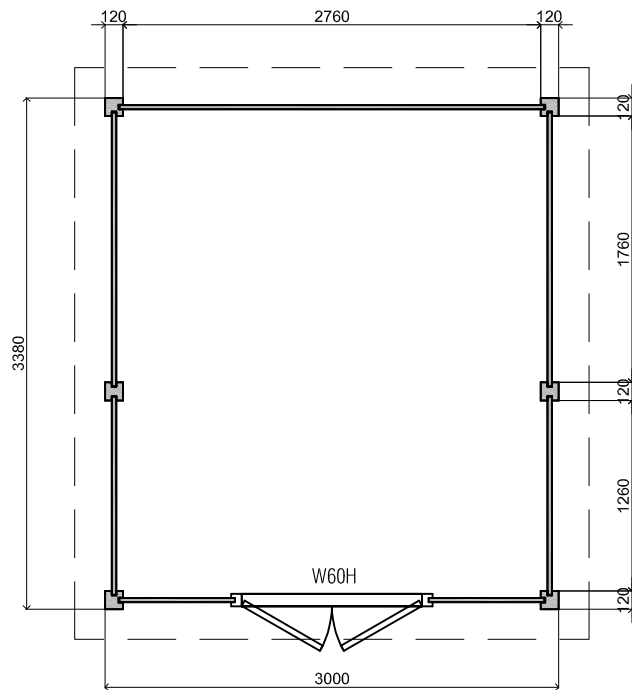

Vooraanzicht / Front view / Vorderansicht

(R) Zijaanzicht / Side view / Seiten ansicht

Plattegrond / Plan

WoodPro Post System

Omschrijving / Description:	338x300cm 28mm	Ordernr.:	90006
Onderdeel / Component:		Schaal / Scale:	1: ...
Bouwtekening / Construction drawing		Dealer:	
Ref.:		BLAD NR.:	BT

2500+

0+

Achteraanzicht / Rear view / Hinterseite

(L) Zijaanzicht / Side view / Seiten ansicht

WoodPro Post System

Omschrijving / Description:	338x300cm 28mm	Ordernr.:	90006
Onderdeel / Component:		Schaal / Scale:	1: ...
Bouwtekening / Construction drawing		BLAD NR.:	BT
Dealer:		Ref.:	