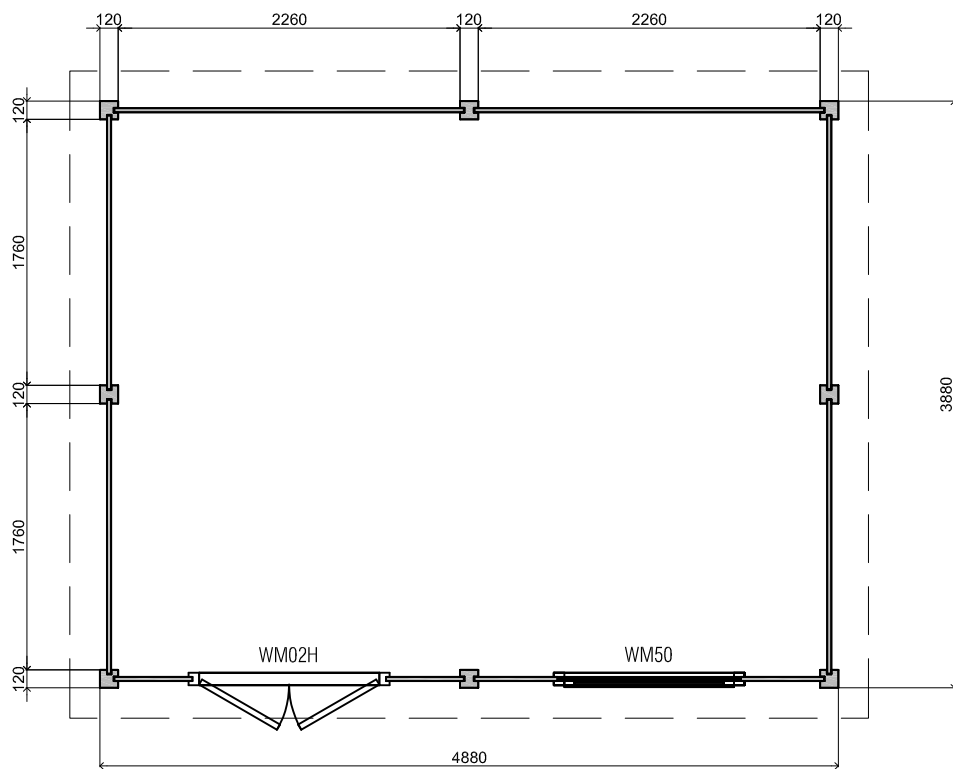

Vooraanzicht / Front view / Vorderansicht

(R) Zijaanzicht / Side view / Seiten ansicht

Plattegrond / Plan

WoodPro Post System

Omschrijving / Description: 388x488cm 28mm	Ordernr.: 90008
Onderdeel / Component: Bouwtekening / Construction drawing	Schaal / Scale: 1: ...
Dealer:	BLAD NR.: BT
Ref.:	

2500+

0+

Achteraanzicht / Rear view / Hinterseite

(L) Zijaanzicht / Side view / Seiten ansicht

WoodPro Post System

Omschrijving / Description:	388x488cm 28mm	Ordernr.:	90008
Onderdeel / Component:		Schaal / Scale:	1: ...
Bouwtekening / Construction drawing		BLAD NR.:	BT
Dealer:		Ref.:	