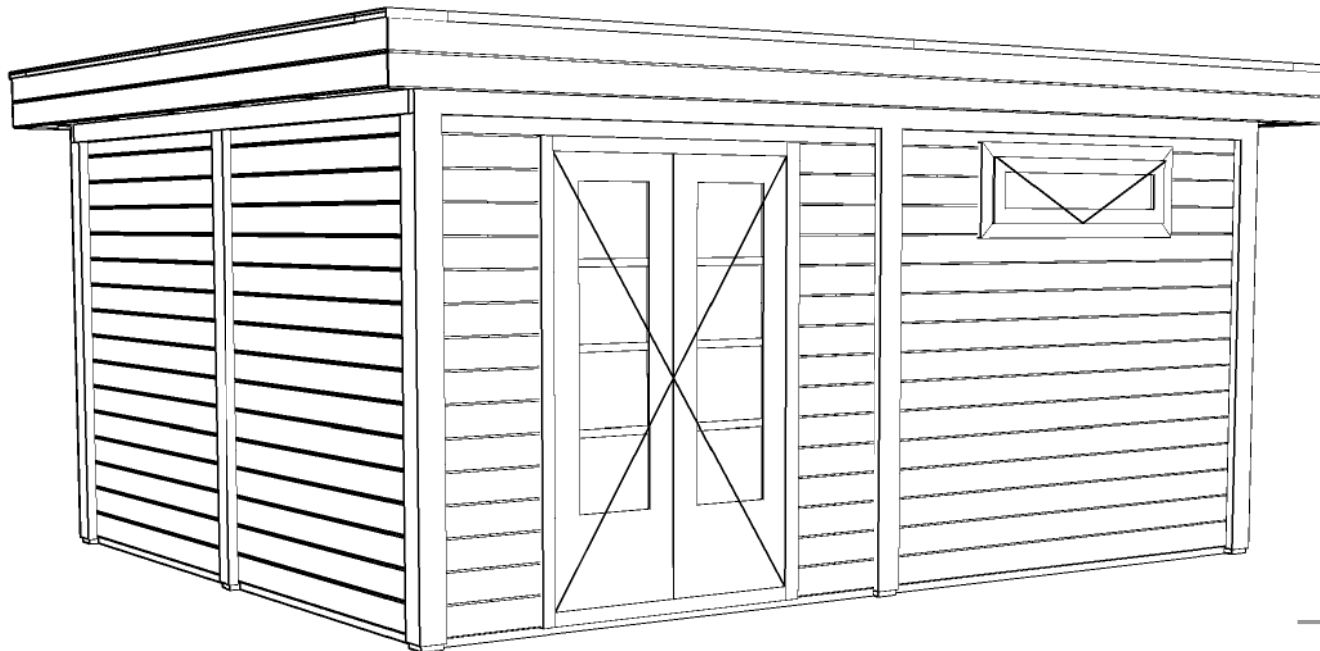

Vooraanzicht / Front view / Vorderansicht

(R) Zijaanzicht / Side view / Seiten ansicht

Plattegrond / Plan

WoodPro Post System

Omschrijving / Description: 388x488cm 28mm	Ordernr.: 90008
Onderdeel / Component: Bouwtekening / Construction drawing	Schaal / Scale: 1: ...
Dealer:	BLAD NR.: BT
Ref.:	

2500+

0+

Achteraanzicht / Rear view / Hinterseite

(L) Zijaanzicht / Side view / Seiten ansicht

WoodPro Post System

Omschrijving / Description:	388x488cm 28mm	Ordernr.:	90008
Onderdeel / Component:		Schaal / Scale:	1: ...
Bouwtekening / Construction drawing		BLAD NR.:	BT
Dealer:		Ref.:	