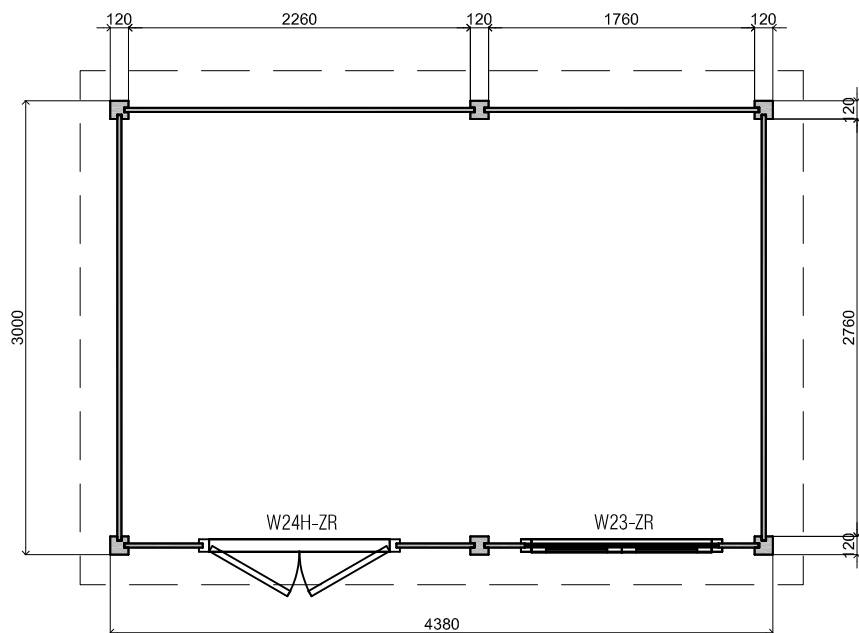

Plattegrond / Plan

WoodPro Post System

Omschrijving / Description:	300x438cm 28mm	Ordernr.:	90009
Onderdeel / Component:		Schaal / Scale:	1: ...
Bouwtekening / Construction drawing		BLAD NR.:	BT
Dealer:		Ref.: