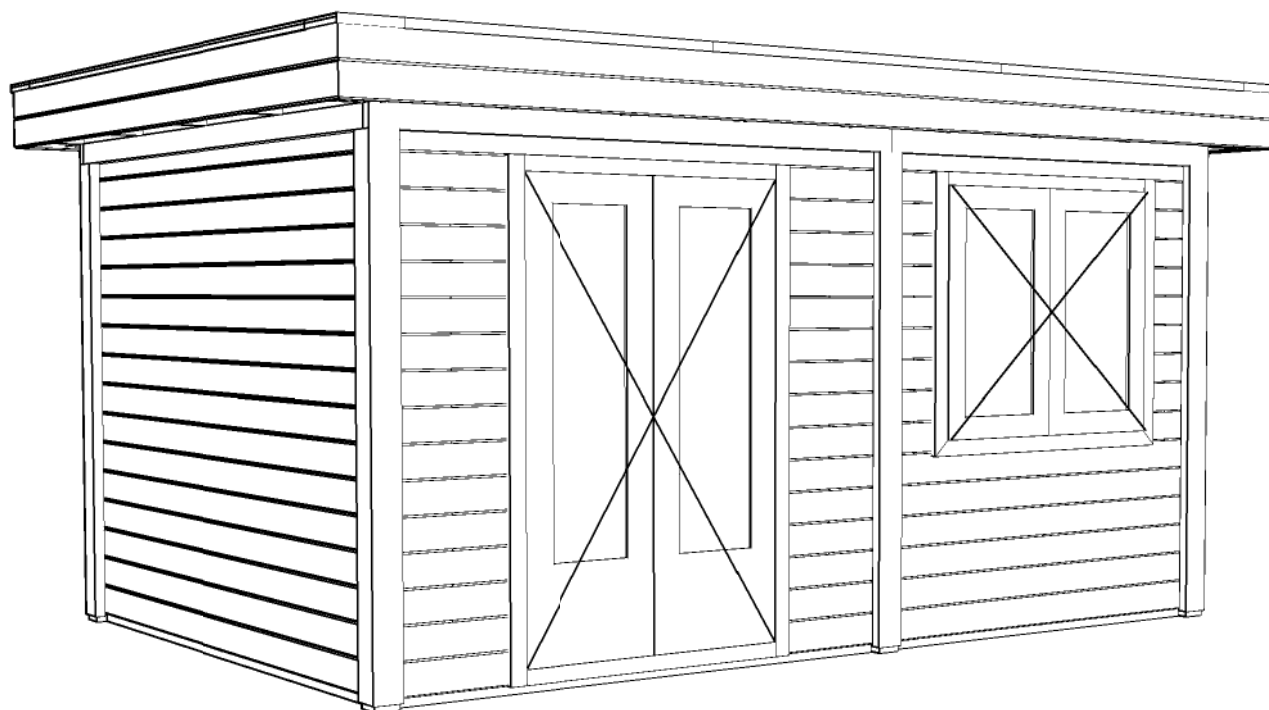

## WoodPro Post System

Omschrijving / Description:	300x438cm 28mm	Ordernr.:	90009
Onderdeel / Component:		Schaal / Scale:	1: ...
Bouwtekening / Construction drawing		BLAD NR.:	BT
Dealer:		Ref.:	

2500+

0+

## WoodPro Post System

Omschrijving / Description:  
300x438cm 28mm  
Onderdeel / Component:  
Bouwtekening / Construction drawing  
Dealer:

Ordernr.:  
90009  
Schaal / Scale:  
1: ...

Ref.:

BLAD NR.:  
BT