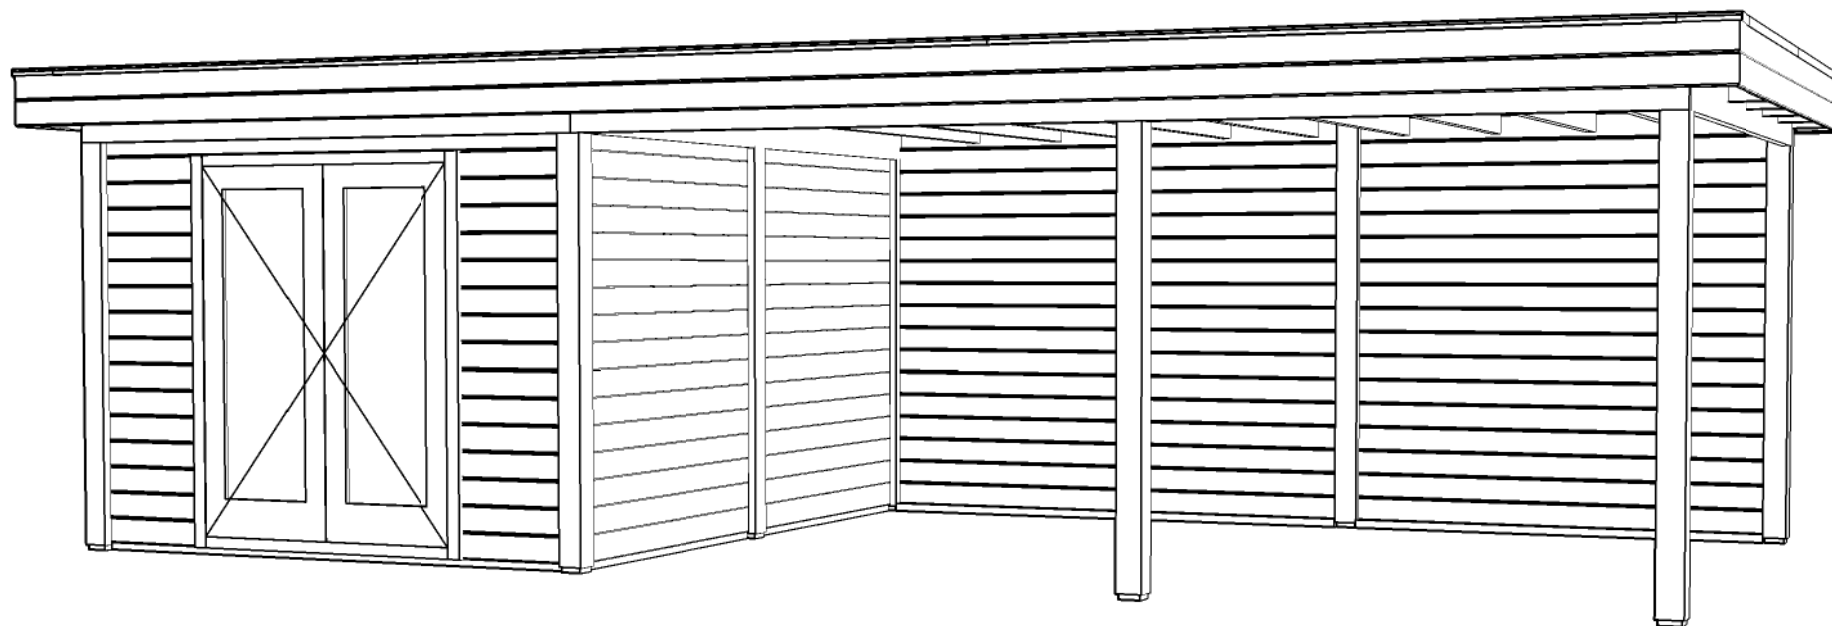

Plattegrond / Plan

WoodPro Post System

Omschrijving / Description:	388x826cm 28mm	Ordernr.:	90010
Onderdeel / Component:		Schaal / Scale:	1: ...
Bouwtekening / Construction drawing		BLAD NR.:	BT
Dealer:		Ref.:	

Voor aanzicht / Front view / Vorderansicht

(R) Zijaanzicht / Side view / Seiten ansicht

WoodPro Post System

Omschrijving / Description:	388x826cm 28mm	Ordernr.:	90010
Onderdeel / Component:		Schaal / Scale:	1: ...
Bouwtekening / Construction drawing		BLAD NR.:	BT
Dealer:		Ref.:	

Achteraanzicht / Rear view / Hinterseite

(L) Zijaanzicht / Side view / Seiten ansicht

WoodPro Post System

<i>Omschrijving / Description:</i> 388x826cm 28mm	<i>Ordernr.:</i> 90010
<i>Onderdeel / Component:</i> Bouwtekening / Construction drawing	<i>Schaal / Scale:</i> 1: ...
<i>Dealer:</i>	<i>BLAD NR.:</i> BT
<i>Ref.:</i>	