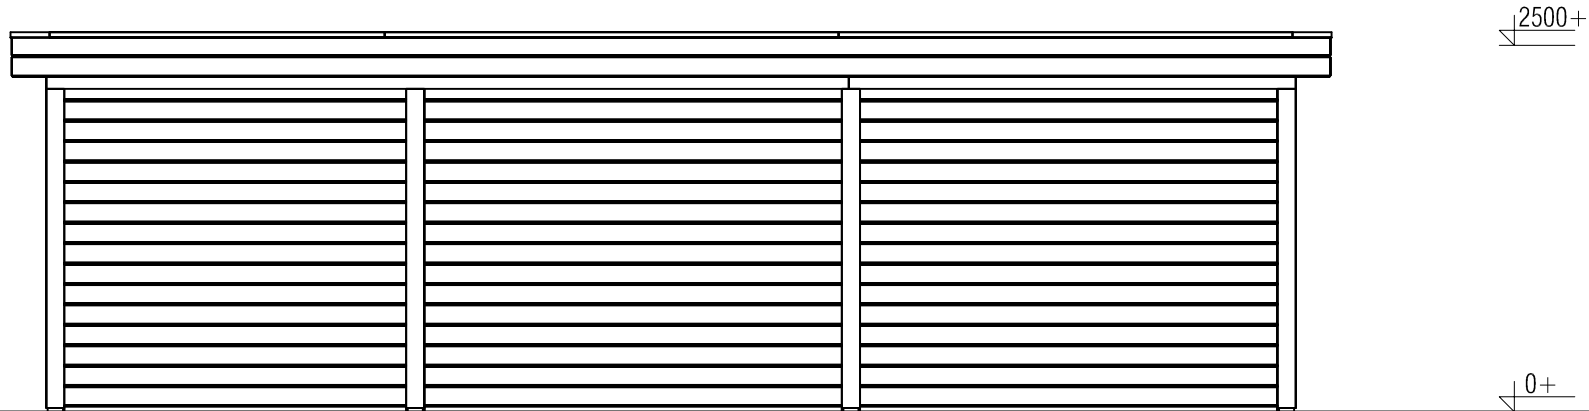

Plattegrond / Plan

WoodPro Post System

Omschrijving / Description:	388x826cm 28mm	Ordernr.:	90010
Onderdeel / Component:		Schaal / Scale:	1: ...
Bouwtekening / Construction drawing		BLAD NR.:	BT
Dealer:		Ref.:	

Voor aanzicht / Front view / Vorderansicht

(R) Zijaanzicht / Side view / Seiten ansicht

WoodPro Post System

Omschrijving / Description:	388x826cm 28mm	Ordernr.:	90010
Onderdeel / Component:		Schaal / Scale:	1: ...
Bouwtekening / Construction drawing		BLAD NR.:	BT
Dealer:		Ref.:	

Achteraanzicht / Rear view / Hinterseite

(L) Zijaanzicht / Side view / Seiten ansicht

WoodPro Post System

<i>Omschrijving / Description:</i> 388x826cm 28mm	<i>Ordernr.:</i> 90010
<i>Onderdeel / Component:</i> Bouwtekening / Construction drawing	<i>Schaal / Scale:</i> 1: ...
<i>Dealer:</i>	<i>BLAD NR.:</i> BT
<i>Ref.:</i>	

WoodPro Post System

Omschrijving / Description:	388x826cm 28mm	Ordernr.:	90010
Onderdeel / Component:		Schaal / Scale:	1: ...
Bouwtekening / Construction drawing		BLAD NR.:	BT
Dealer:		Ref.:	