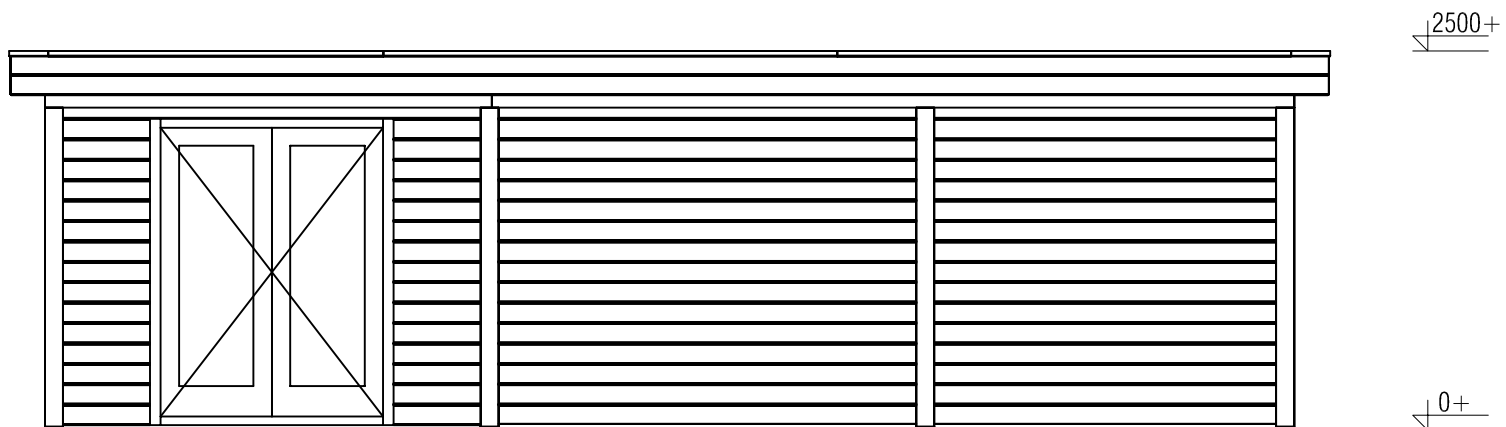

Plattegrond / Plan

WoodPro Post System

Omschrijving / Description:	388x826cm 28mm	Ordernr.:	90010
Onderdeel / Component:		Schaal / Scale:	1: ...
Bouwtekening / Construction drawing		BLAD NR.:	BT
Dealer:		Ref.:	

Voor aanzicht / Front view / Vorderansicht

(R) Zijaanzicht / Side view / Seiten ansicht

WoodPro Post System

Omschrijving / Description:	388x826cm 28mm	Ordernr.:	90010
Onderdeel / Component:		Schaal / Scale:	1: ...
Bouwtekening / Construction drawing		BLAD NR.:	BT
Dealer:		Ref.:	

Achteraanzicht / Rear view / Hinterseite

(L) Zijaanzicht / Side view / Seiten ansicht

WoodPro Post System

<i>Omschrijving / Description:</i> 388x826cm 28mm	<i>Ordernr.:</i> 90010
<i>Onderdeel / Component:</i> Bouwtekening / Construction drawing	<i>Schaal / Scale:</i> 1: ...
<i>Dealer:</i>	<i>BLAD NR.:</i> BT
<i>Ref.:</i>	

WoodPro Post System

Omschrijving / Description:	388x826cm 28mm	Ordernr.:	90010
Onderdeel / Component:		Schaal / Scale:	1: ...
Bouwtekening / Construction drawing		BLAD NR.:	BT
Dealer:		Ref.:	