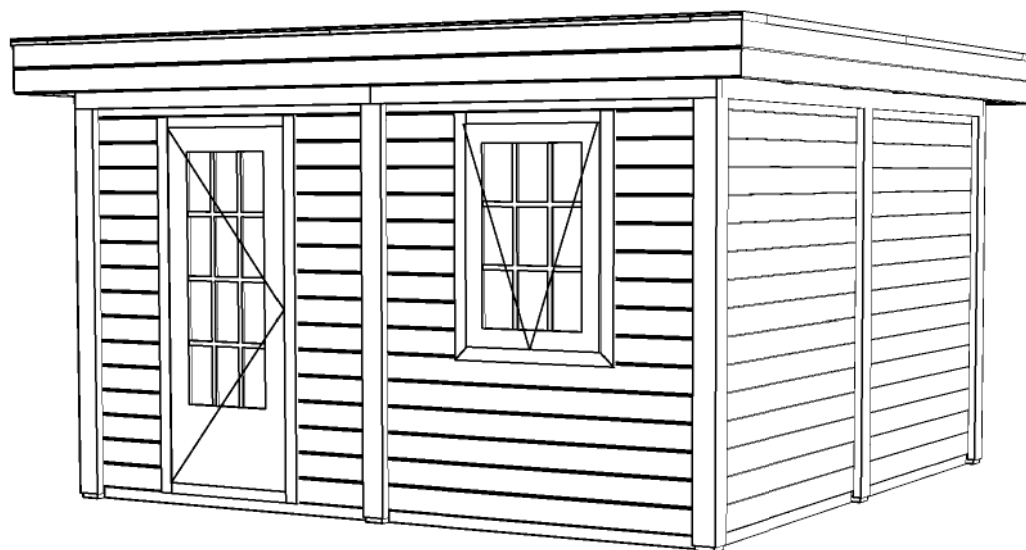

Voor-aanzicht / Front view / Vorderansicht

(R) Zijaanzicht / Side view / Seiten ansicht

Plattegrond / Plan

WoodPro Post System

Omschrijving / Description:
388x388cm 44mm
Onderdeel / Component:
Bouwtekening / Construction drawing
Dealer:

Ordernr.:
90014
Schaal / Scale:
1: ...

Ref.:

BLAD NR.:
BT

Achteraanzicht / Rear view / Hinterseite

(L) Zijaanzicht / Side view / Seiten ansicht

WoodPro Post System

<i>Omschrijving / Description:</i> 388x388cm 44mm	<i>Ordernr.:</i> 90014
<i>Onderdeel / Component:</i> Bouwtekening / Construction drawing	<i>Schaal / Scale:</i> 1: ...
<i>Dealer:</i>	<i>BLAD NR.:</i> BT
<i>Ref.:</i>	