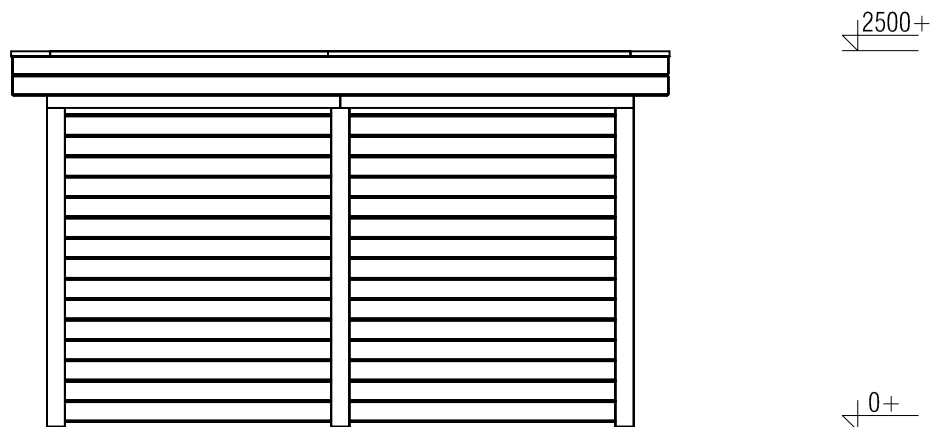

Voor-aanzicht / Front view / Vorderansicht

(R) Zijaanzicht / Side view / Seiten ansicht

Plattegrond / Plan

WoodPro Post System

Omschrijving / Description:
388x388cm 44mm
Onderdeel / Component:
Bouwtekening / Construction drawing
Dealer:

Ordernr.:
90014
Schaal / Scale:
1: ...

Ref.:

BLAD NR.:
BT

Achteraanzicht / Rear view / Hinterseite

(L) Zijaanzicht / Side view / Seiten ansicht

WoodPro Post System

<i>Omschrijving / Description:</i> 388x388cm 44mm	<i>Ordernr.:</i> 90014
<i>Onderdeel / Component:</i> Bouwtekening / Construction drawing	<i>Schaal / Scale:</i> 1: ...
<i>Dealer:</i>	<i>BLAD NR.:</i> BT
<i>Ref.:</i>	