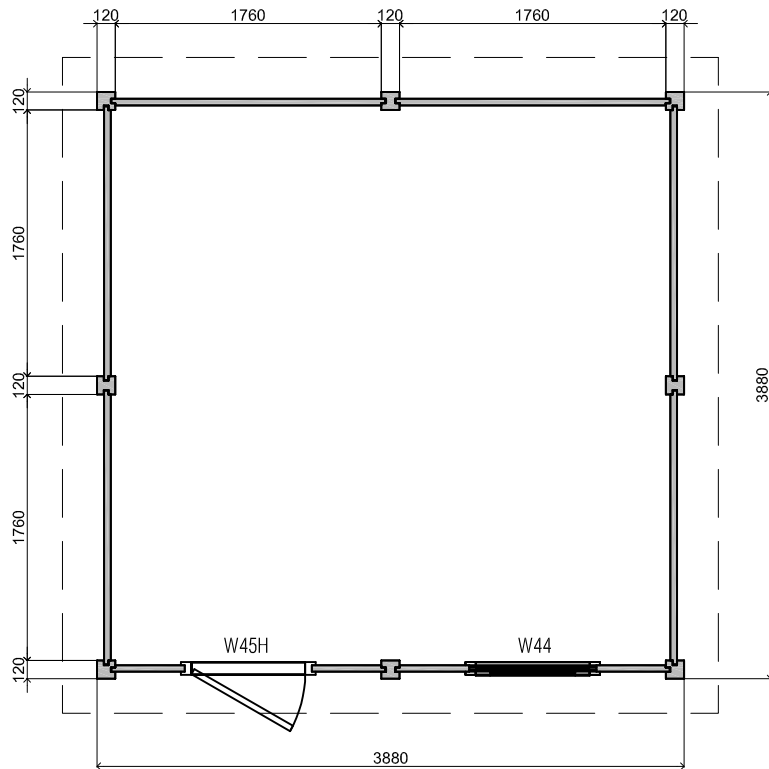

Voor-aanzicht / Front view / Vorderansicht

(R) Zijaanzicht / Side view / Seiten ansicht

Plattegrond / Plan

WoodPro Post System

Omschrijving / Description:
388x388cm 44mm
Onderdeel / Component:
Bouwtekening / Construction drawing
Dealer:

Ordernr.:
90014
Schaal / Scale:
1: ...

Ref.:

BLAD NR.:
BT

Achteraanzicht / Rear view / Hinterseite

(L) Zijaanzicht / Side view / Seiten ansicht

WoodPro Post System

<i>Omschrijving / Description:</i> 388x388cm 44mm	<i>Ordernr.:</i> 90014
<i>Onderdeel / Component:</i> Bouwtekening / Construction drawing	<i>Schaal / Scale:</i> 1: ...
<i>Dealer:</i>	<i>BLAD NR.:</i> BT
<i>Ref.:</i>	