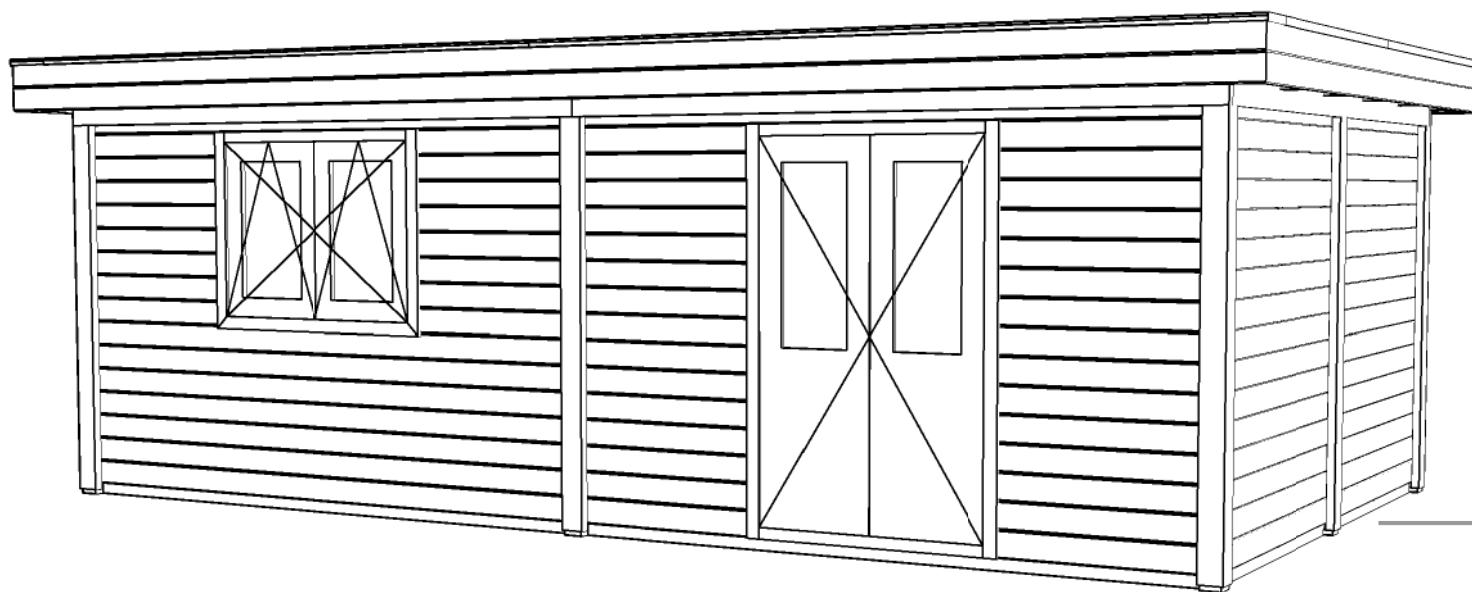

Vooraanzicht / Front view / Vorderansicht

(R) Zijaanzicht / Side view / Seitenansicht

Plattegrond / Plan

WoodPro Post System

Omschrijving / Description:
388x688cm 44mm
Onderdeel / Component:
Bouwtekening / Construction drawing
Dealer:

Ordernr.:
90016
Schaal / Scale:
1: ...

Ref.:

BLAD NR.:
BT

Achteraanzicht / Rear view / Hinterseite

(L) Zijaanzicht / Side view / Seiten ansicht

WoodPro Post System

Omschrijving / Description: 388x688cm 44mm	Ordernr.: 90016
Onderdeel / Component: Bouwtekening / Construction drawing	Schaal / Scale: 1: ...
Dealer:	BLAD NR.:
Ref.:	BT