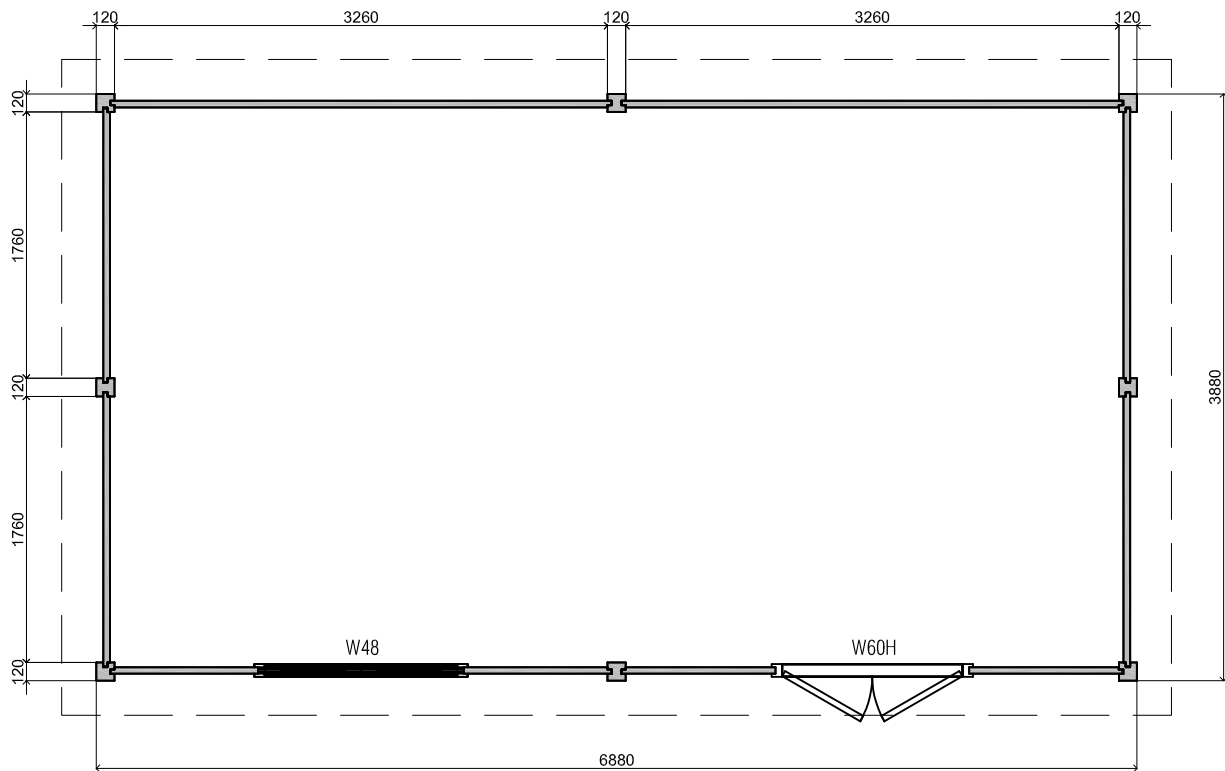

Vooraanzicht / Front view / Vorderansicht

(R) Zijaanzicht / Side view / Seitenansicht

Plattegrond / Plan

WoodPro Post System

Omschrijving / Description:
388x688cm 44mm
Onderdeel / Component:
Bouwtekening / Construction drawing
Dealer:

Ordernr.:
90016
Schaal / Scale:
1: ...

Ref.:

BLAD NR.:
BT

Achteraanzicht / Rear view / Hinterseite

(L) Zijaanzicht / Side view / Seiten ansicht

WoodPro Post System

Omschrijving / Description: 388x688cm 44mm	Ordernr.: 90016
Onderdeel / Component: Bouwtekening / Construction drawing	Schaal / Scale: 1: ...
Dealer:	BLAD NR.:
Ref.:	BT