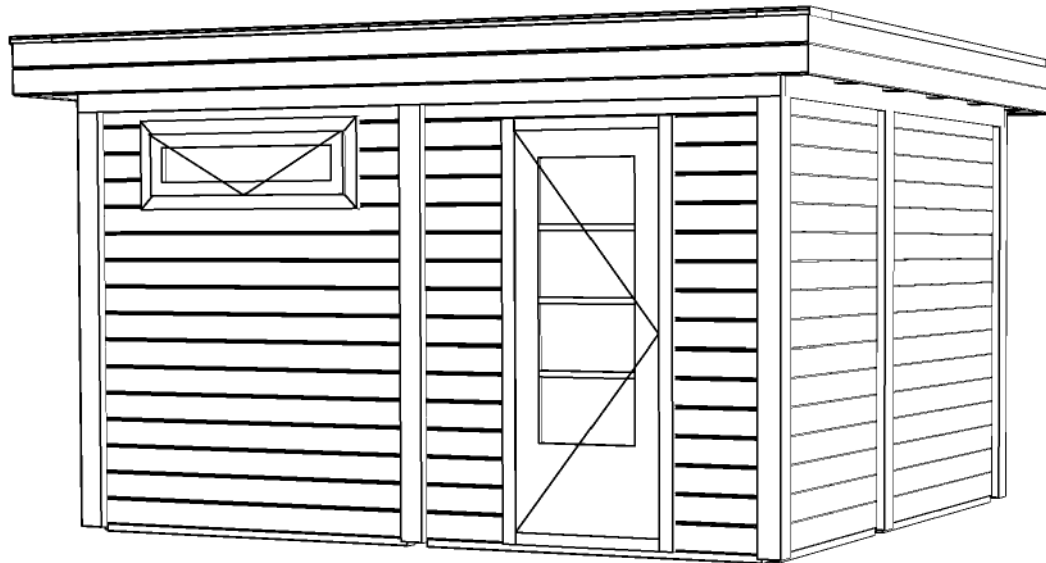

Vooraanzicht / Front view / Vorderansicht

(R) Zijaanzicht / Side view / Seitenansicht

Plattegrond / Plan

WoodPro Post System

Omschrijving / Description: 338x388cm 28mm	Ordernr.: 90017
Onderdeel / Component: Bouwtekening / Construction drawing	Schaal / Scale: 1: ...
Dealer:	BLAD NR.:
Ref.:	BT

2500+

0+

Achteraanzicht / Rear view / Hinterseite

(L) Zijaanzicht / Side view / Seiten ansicht

WoodPro Post System

Omschrijving / Description:	338x388cm 28mm	Ordernr.:	90017
Onderdeel / Component:		Schaal / Scale:	1: ...
Bouwtekening / Construction drawing		BLAD NR.:	BT
Dealer:		Ref.:	