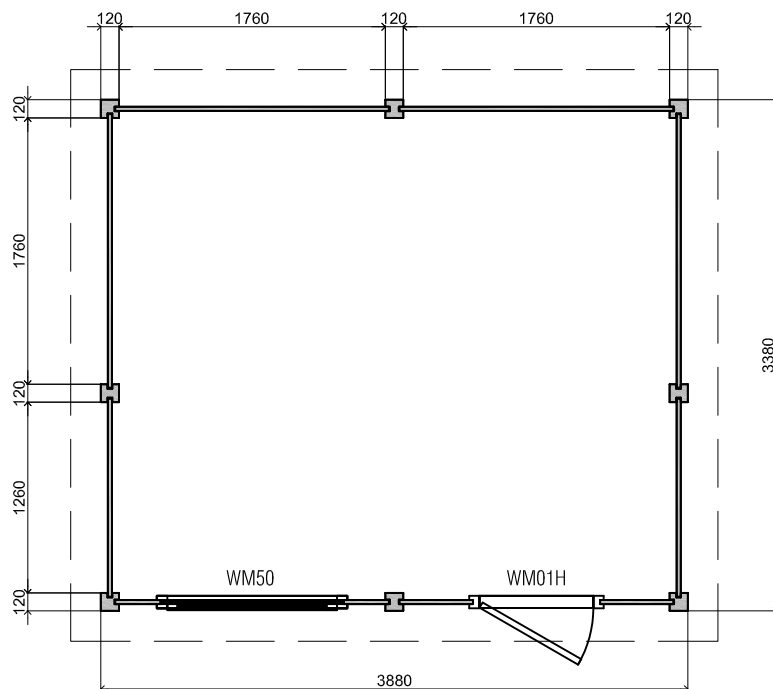

Vooraanzicht / Front view / Vorderansicht

(R) Zijaanzicht / Side view / Seitenansicht

Plattegrond / Plan

WoodPro Post System

Omschrijving / Description: 338x388cm 28mm	Ordernr.: 90017
Onderdeel / Component: Bouwtekening / Construction drawing	Schaal / Scale: 1: ...
Dealer:	BLAD NR.:
Ref.:	BT

2500+

0+

Achteraanzicht / Rear view / Hinterseite

(L) Zijaanzicht / Side view / Seiten ansicht

WoodPro Post System

Omschrijving / Description:	338x388cm 28mm	Ordernr.:	90017
Onderdeel / Component:		Schaal / Scale:	1: ...
Bouwtekening / Construction drawing		BLAD NR.:	BT
Dealer:		Ref.:	