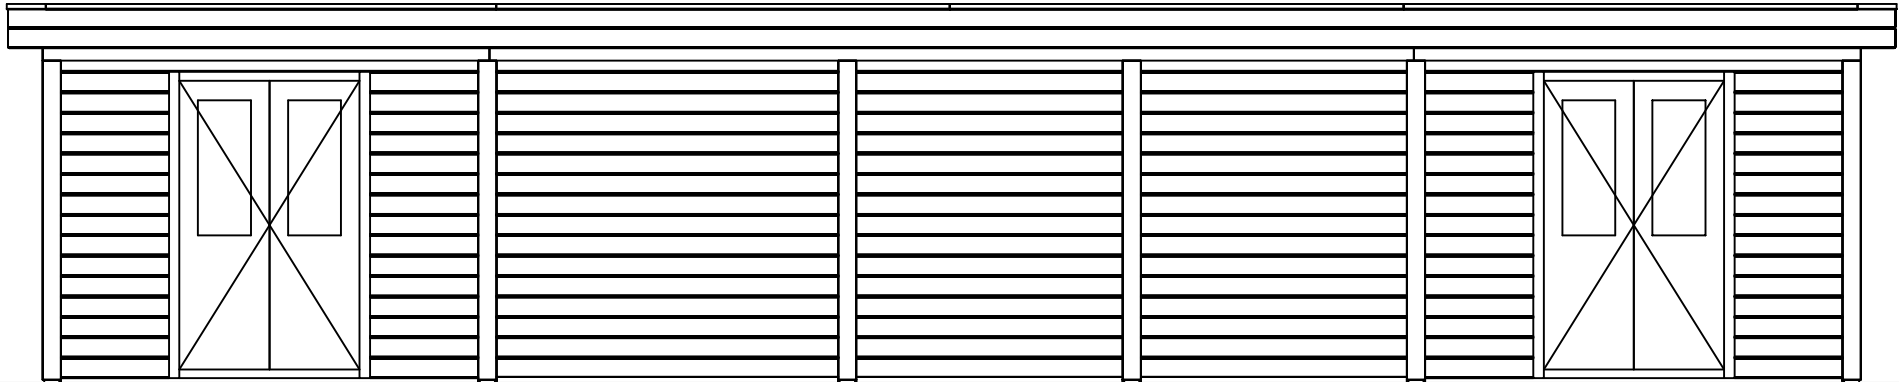

Plattegrond / Plan

WoodPro Post System

Omschrijving / Description:	388x1202cm 28mm	Ordernr.:	90018
Onderdeel / Component:		Schaal / Scale:	1: ...
Bouwtekening / Construction drawing		BLAD NR.:	BT
Dealer:		Ref.:	

Vooraanzicht / Front view / Vorderansicht

(R) Zijaanzicht / Side view / Seiten ansicht

WoodPro Post System

Omschrijving / Description:	388x1202cm 28mm	Ordernr.:	90018
Onderdeel / Component:		Schaal / Scale:	1: ...
Bouwtekening / Construction drawing		BLAD NR.:	BT
Dealer:		Ref.:	

Achteraanzicht / Rear view / Hinterseite

(L) Zijaanzicht / Side view / Seiten ansicht

WoodPro Post System

Omschrijving / Description:
388x1202cm 28mm
Onderdeel / Component:
Bouwtekening / Construction drawing
Dealer:
Ref.:

Ordernr.:
90018
Schaal / Scale:
1: ...
BLAD NR.:
BT

WoodPro Post System

Omschrijving / Description:	Ordernr.:
388x1202cm 28mm	90018
Onderdeel / Component:	Schaal / Scale:
Bouwtekening / Construction drawing	1: ...
Dealer:	BLAD NR.:
Ref.:	BT