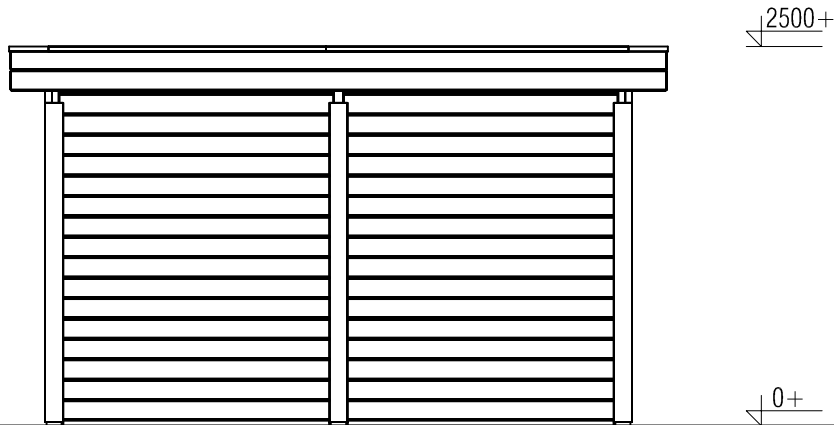

Plattegrond / Plan

WoodPro Post System

Omschrijving / Description:	388x1202cm 28mm	Ordernr.:	90018
Onderdeel / Component:		Schaal / Scale:	1: ...
Bouwtekening / Construction drawing		BLAD NR.:	BT
Dealer:		Ref.:	

Vooraanzicht / Front view / Vorderansicht

(R) Zijaanzicht / Side view / Seiten ansicht

WoodPro Post System

Omschrijving / Description:	388x1202cm 28mm	Ordernr.:	90018
Onderdeel / Component:		Schaal / Scale:	1: ...
Bouwtekening / Construction drawing		BLAD NR.:	BT
Dealer:		Ref.:	

Achteraanzicht / Rear view / Hinterseite

(L) Zijaanzicht / Side view / Seiten ansicht

WoodPro Post System

Omschrijving / Description:
388x1202cm 28mm
Onderdeel / Component:
Bouwtekening / Construction drawing
Dealer:
Ref.:

Ordernr.:
90018
Schaal / Scale:
1: ...
BLAD NR.:
BT

WoodPro Post System

Omschrijving / Description:	Ordernr.:
388x1202cm 28mm	90018
Onderdeel / Component:	Schaal / Scale:
Bouwtekening / Construction drawing	1: ...
Dealer:	BLAD NR.:
Ref.:	BT