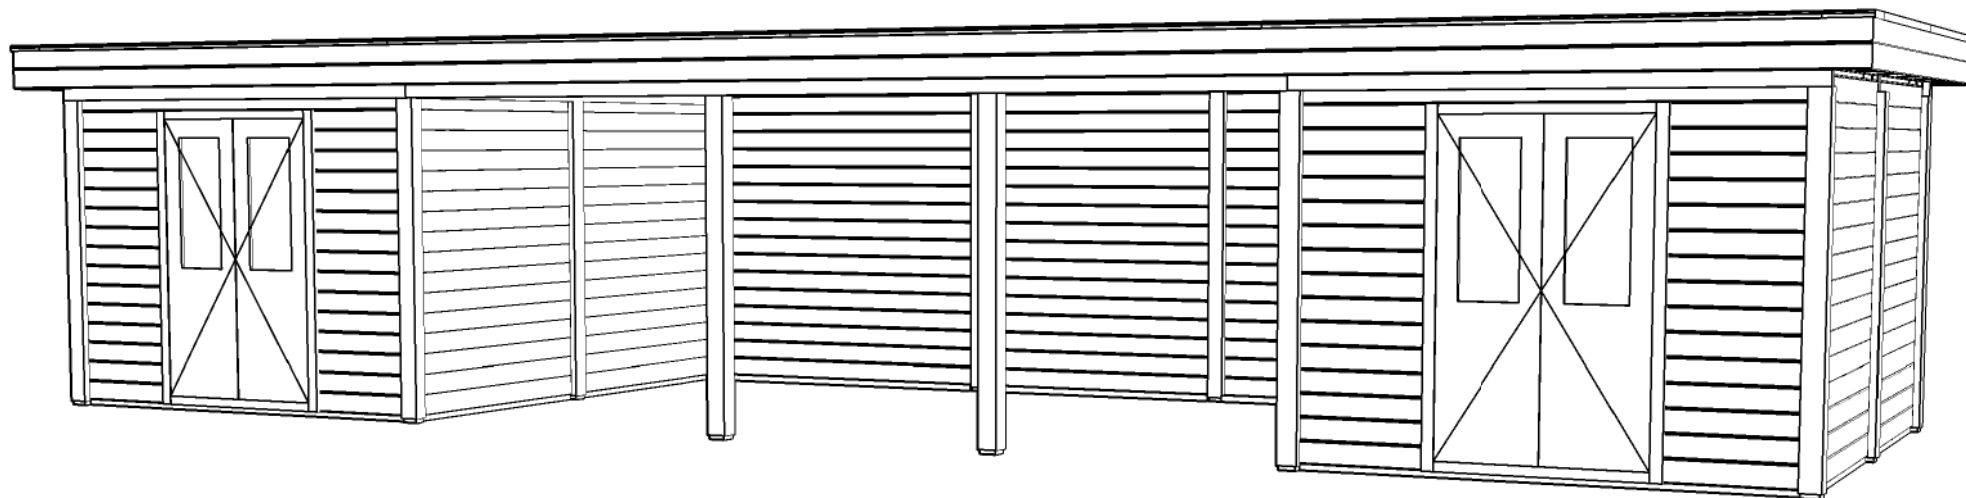

Vooraanzicht / Front view / Vorderansicht

(R) Zijaanzicht / Side view / Seiten ansicht

WoodPro Post System

Omschrijving / Description:	388x1202cm 28mm	Ordernr.:	90018
Onderdeel / Component:		Schaal / Scale:	1: ...
Bouwtekening / Construction drawing		BLAD NR.:	BT
Dealer:		Ref.:	

Achteraanzicht / Rear view / Hinterseite

(L) Zijaanzicht / Side view / Seiten ansicht

WoodPro Post System

Omschrijving / Description:
388x1202cm 28mm
Onderdeel / Component:
Bouwtekening / Construction drawing
Dealer:
Ref.:

Ordernr.:
90018
Schaal / Scale:
1: ...
BLAD NR.:
BT

WoodPro Post System

Omschrijving / Description:	Ordernr.:
388x1202cm 28mm	90018
Onderdeel / Component:	Schaal / Scale:
Bouwtekening / Construction drawing	1: ...
Dealer:	BLAD NR.:
Ref.:	BT