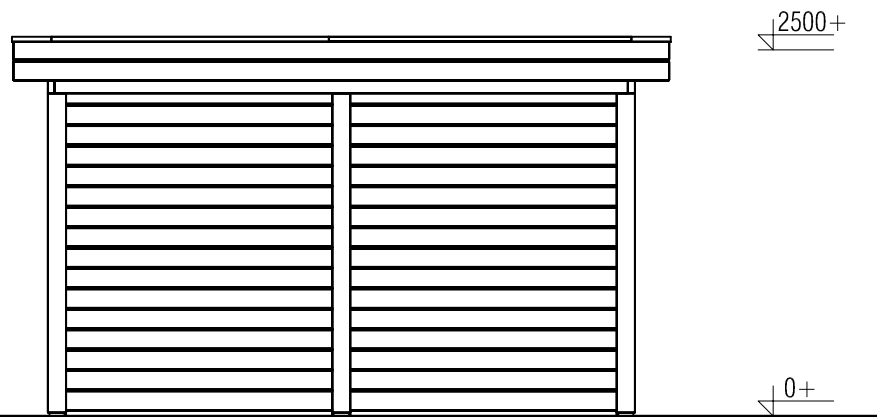

Plattegrond / Plan

WoodPro Post System

Omschrijving / Description:	388x1202cm 28mm	Ordernr.:	90018
Onderdeel / Component:		Schaal / Scale:	1: ...
Bouwtekening / Construction drawing		BLAD NR.:	BT
Dealer:		Ref.:	

Vooraanzicht / Front view / Vorderansicht

(R) Zijaanzicht / Side view / Seiten ansicht

WoodPro Post System

Omschrijving / Description:	388x1202cm 28mm	Ordernr.:	90018
Onderdeel / Component:		Schaal / Scale:	1: ...
Bouwtekening / Construction drawing		BLAD NR.:	BT
Dealer:		Ref.:	

Achteraanzicht / Rear view / Hinterseite

(L) Zijaanzicht / Side view / Seiten ansicht

WoodPro Post System

Omschrijving / Description:
388x1202cm 28mm
Onderdeel / Component:
Bouwtekening / Construction drawing
Dealer:
Ref.:

Ordernr.:
90018
Schaal / Scale:
1: ...
BLAD NR.:
BT

WoodPro Post System

Omschrijving / Description:	Ordernr.:
388x1202cm 28mm	90018
Onderdeel / Component:	Schaal / Scale:
Bouwtekening / Construction drawing	1: ...
Dealer:	BLAD NR.:
Ref.:	BT