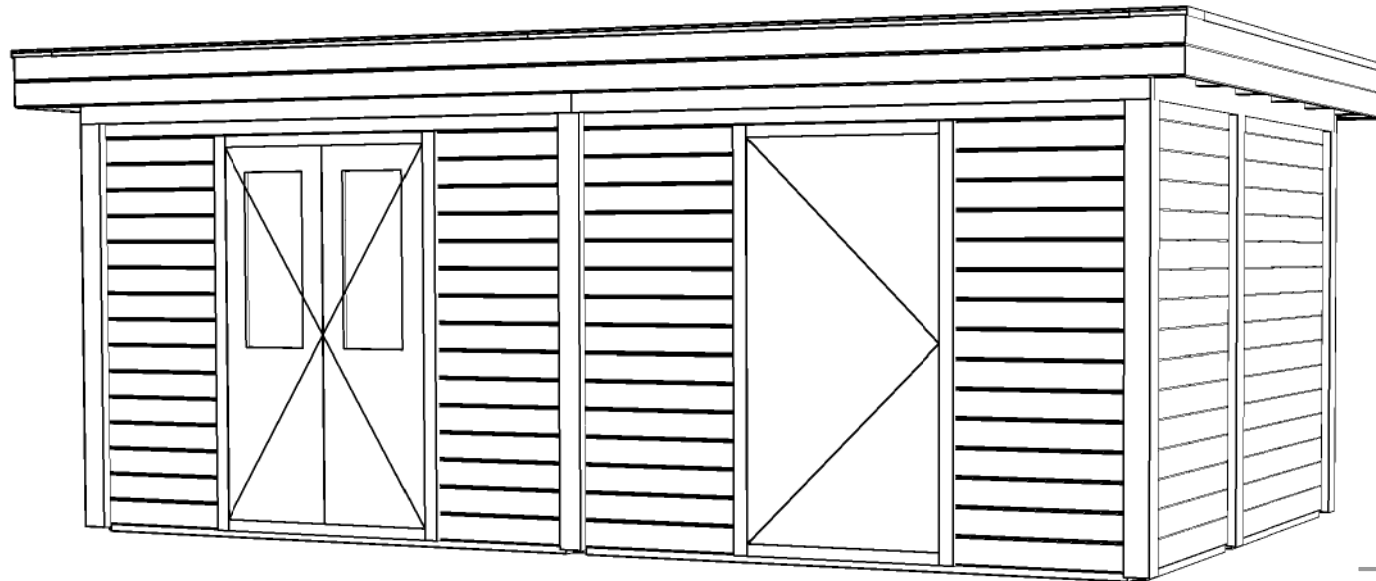

Vooraanzicht / Front view / Vorderansicht

(R) Zijaanzicht / Side view / Seiten ansicht

Plattegrond / Plan

WoodPro Post System

Omschrijving / Description: 338x588cm 28mm	Ordernr.: 90019
Onderdeel / Component: Bouwtekening / Construction drawing	Schaal / Scale: 1: ...
Dealer:	BLAD NR.:
Ref.:	BT

2500+

0+

Achteraanzicht / Rear view / Hinterseite

(L) Zijaanzicht / Side view / Seiten ansicht

WoodPro Post System

Omschrijving / Description:	338x588cm 28mm	Ordernr.:	90019
Onderdeel / Component:		Schaal / Scale:	1: ...
Bouwtekening / Construction drawing		BLAD NR.:	BT
Dealer:		Ref.:	