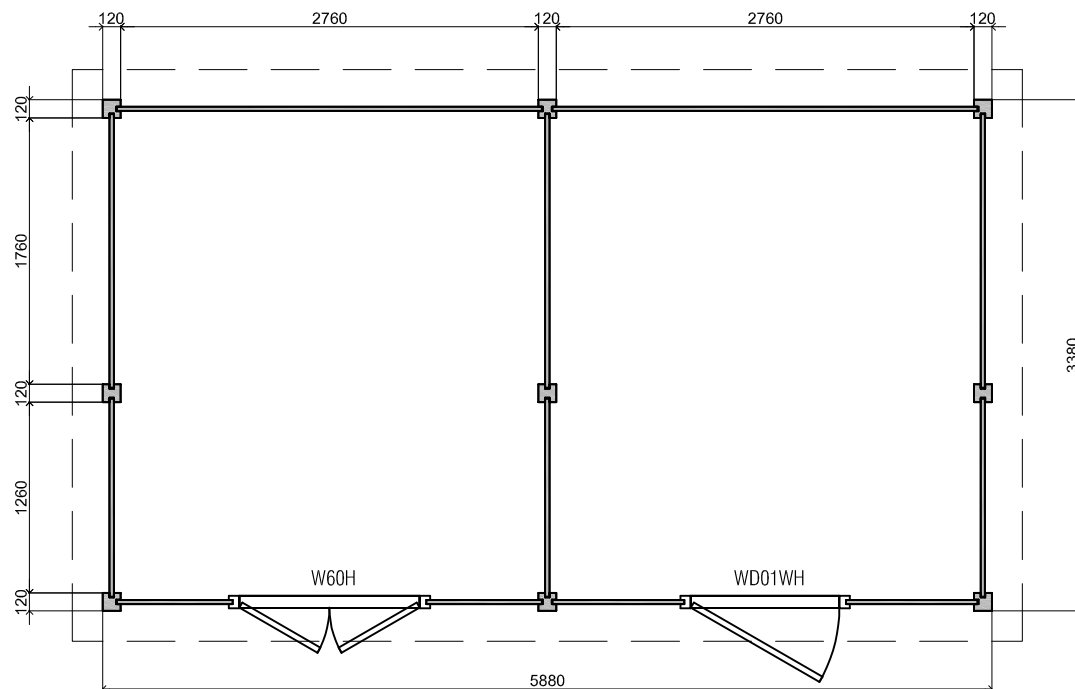

Vooraanzicht / Front view / Vorderansicht

(R) Zijaanzicht / Side view / Seiten ansicht

Plattegrond / Plan

WoodPro Post System

Omschrijving / Description: 338x588cm 28mm	Ordernr.: 90019
Onderdeel / Component: Bouwtekening / Construction drawing	Schaal / Scale: 1: ...
Dealer:	BLAD NR.:
Ref.:	BT

2500+

0+

Achteraanzicht / Rear view / Hinterseite

(L) Zijaanzicht / Side view / Seiten ansicht

WoodPro Post System

Omschrijving / Description:	338x588cm 28mm	Ordernr.:	90019
Onderdeel / Component:		Schaal / Scale:	1: ...
Bouwtekening / Construction drawing		BLAD NR.:	BT
Dealer:		Ref.:	