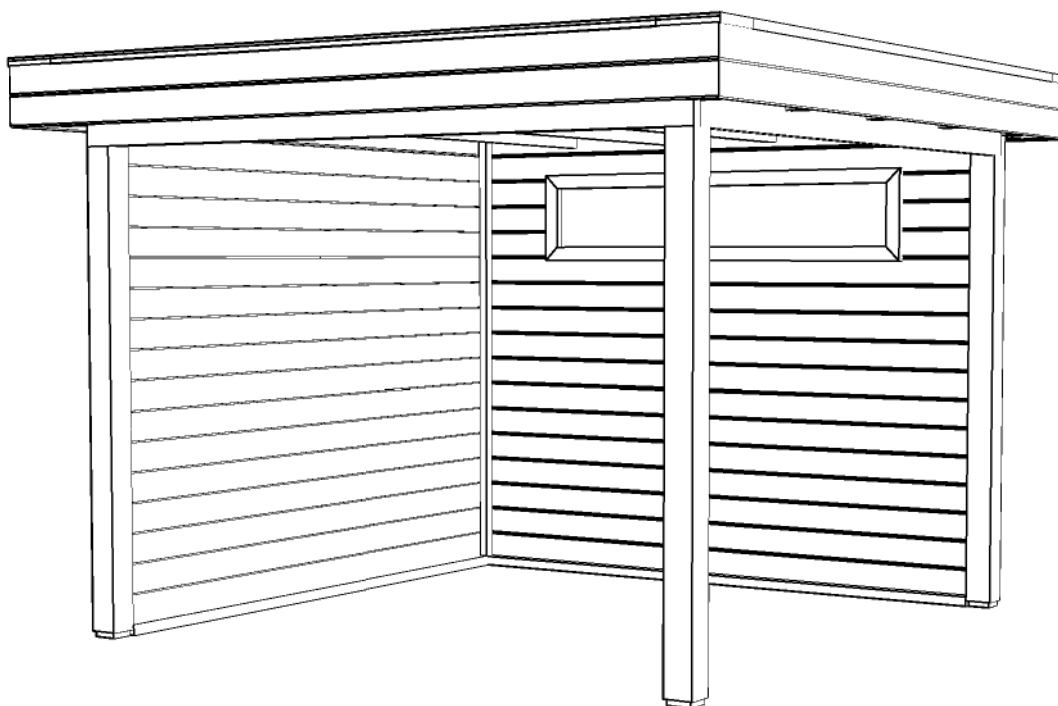

Voor-aanzicht / Front view / Vorderansicht

(R) Zijaanzicht / Side view / Seitenansicht

Plattegrond / Plan

WoodPro Post System

Omschrijving / Description: 300x300cm 28mm	Ordernr.: 90020
Onderdeel / Component: Bouwtekening / Construction drawing	Schaal / Scale: 1: ...
Dealer:	BLAD NR.: BT
Ref.:	

2500+

0+

Achteraanzicht / Rear view / Hinterseite

(L) Zijaanzicht / Side view / Seiten ansicht

WoodPro Post System

Omschrijving / Description: 300x300cm 28mm	Ordernr.: 90020
Onderdeel / Component: Bouwtekening / Construction drawing	Schaal / Scale: 1: ...
Dealer:	BLAD NR.: BT
Ref.:	