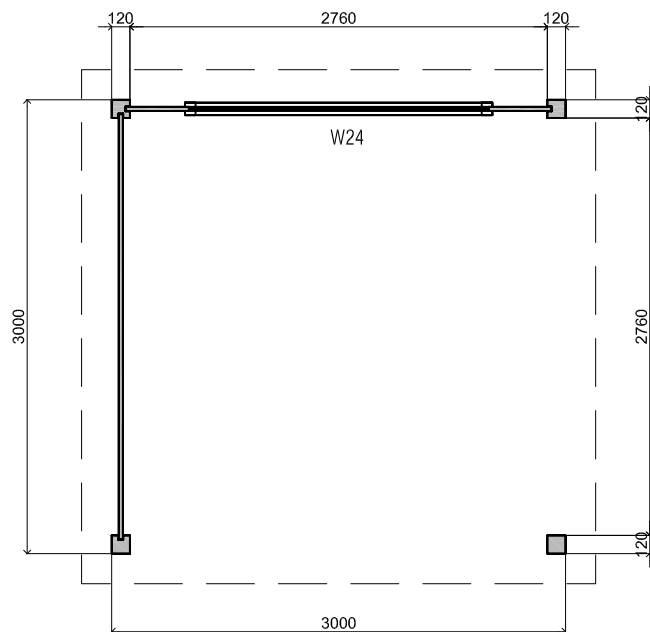

Voor-aanzicht / Front view / Vorderansicht

(R) Zijaanzicht / Side view / Seitenansicht

Plattegrond / Plan

WoodPro Post System

Omschrijving / Description: 300x300cm 28mm	Ordernr.: 90020
Onderdeel / Component: Bouwtekening / Construction drawing	Schaal / Scale: 1: ...
Dealer:	BLAD NR.: BT
Ref.:	

2500+

0+

Achteraanzicht / Rear view / Hinterseite

(L) Zijaanzicht / Side view / Seiten ansicht

WoodPro Post System

Omschrijving / Description: 300x300cm 28mm	Ordernr.: 90020
Onderdeel / Component: Bouwtekening / Construction drawing	Schaal / Scale: 1: ...
Dealer:	BLAD NR.: BT
Ref.:	