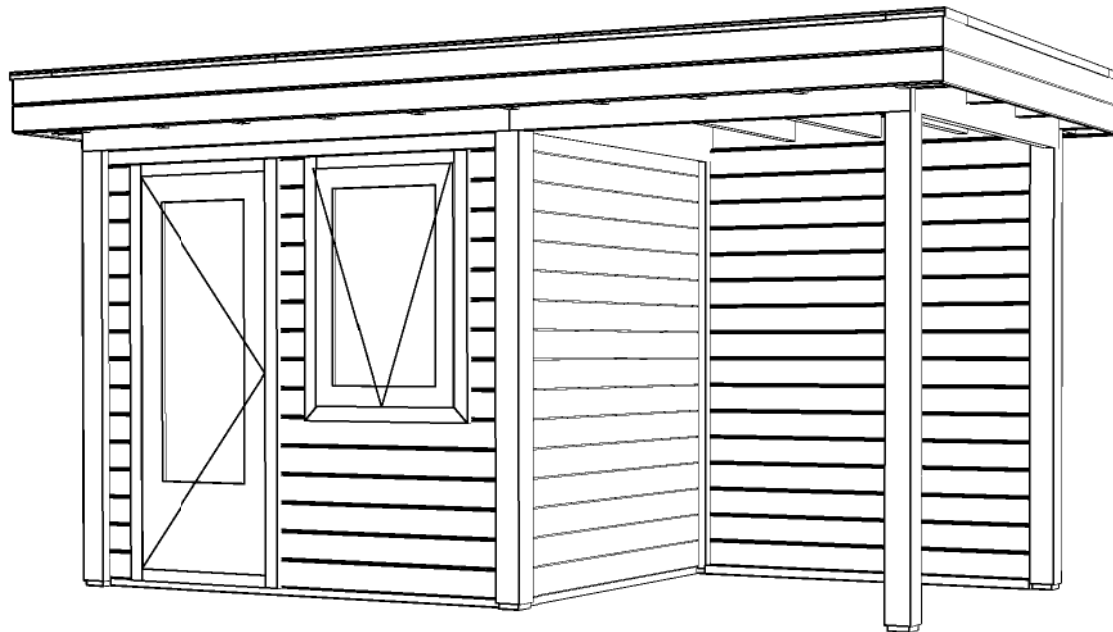

Voor aanzicht / Front view / Vorderansicht

(R) Zijaanzicht / Side view / Seitenansicht

Plattegrond / Plan

WoodPro Post System

Omschrijving / Description:	200x438cm 28mm	Ordernr.:	90021
Onderdeel / Component:		Schaal / Scale:	1: ...
Bouwtekening / Construction drawing		BLAD NR.:	BT
Dealer:		Ref.:	

2500+

0+

Achteraanzicht / Rear view / Hinterseite

(L) Zijaanzicht / Side view / Seiten ansicht

WoodPro Post System

Omschrijving / Description:
200x438cm 28mm
Onderdeel / Component:
Bouwtekening / Construction drawing
Dealer:

Ordernr.:
90021
Schaal / Scale:
1: ...

Ref.:

BLAD NR.:
BT