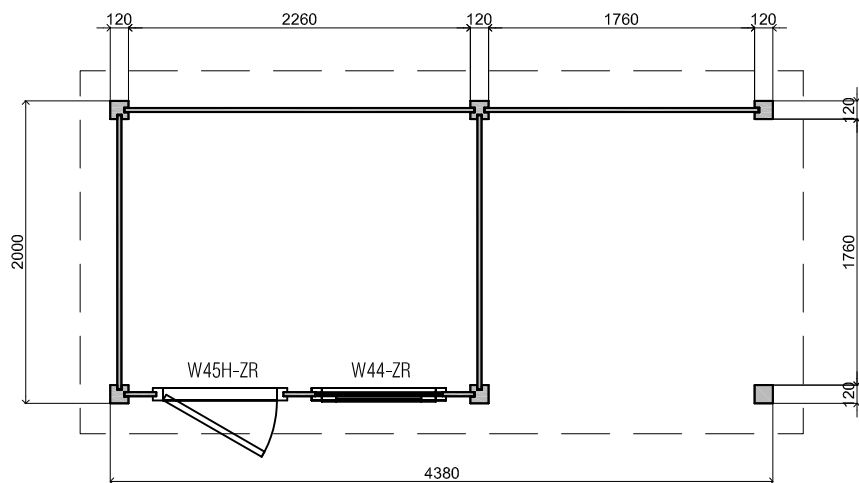

Voor aanzicht / Front view / Vorderansicht

(R) Zijaanzicht / Side view / Seitenansicht

Plattegrond / Plan

WoodPro Post System

Omschrijving / Description:	200x438cm 28mm	Ordernr.:	90021
Onderdeel / Component:		Schaal / Scale:	1: ...
Bouwtekening / Construction drawing		BLAD NR.:	BT
Dealer:		Ref.:	

2500+

0+

Achteraanzicht / Rear view / Hinterseite

(L) Zijaanzicht / Side view / Seiten ansicht

WoodPro Post System

Omschrijving / Description:
200x438cm 28mm
Onderdeel / Component:
Bouwtekening / Construction drawing
Dealer:

Ordernr.:
90021
Schaal / Scale:
1: ...

Ref.:

BLAD NR.:
BT