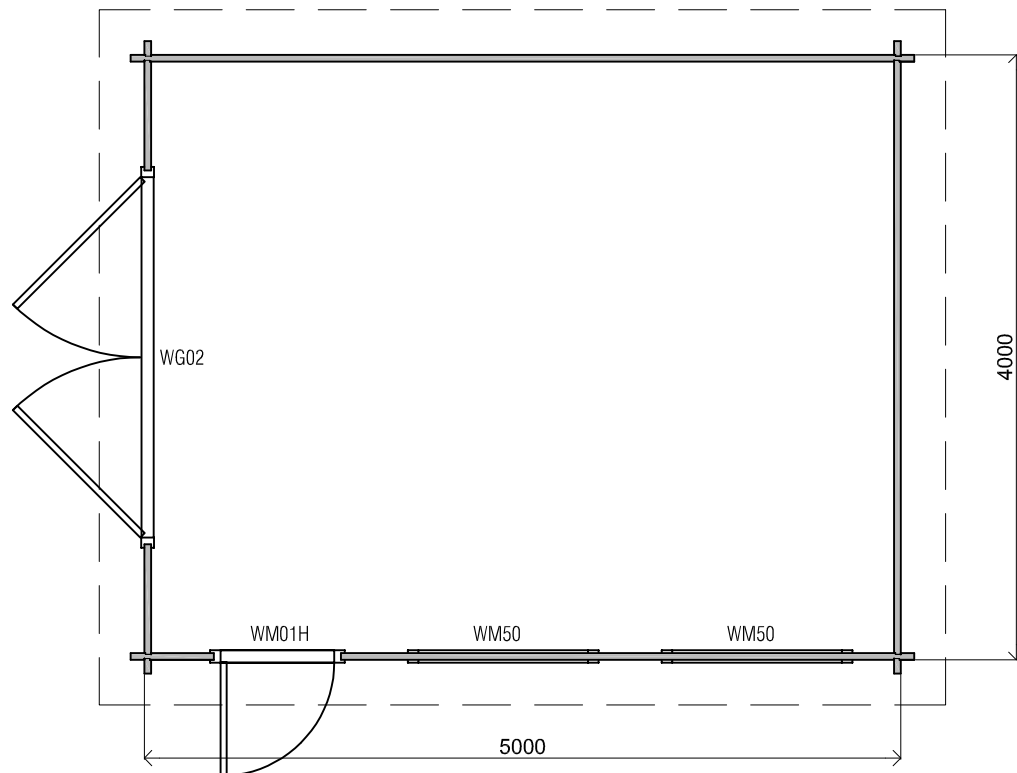

Vooraanzicht / Front view / Vorderansicht

(R) Zijaanzicht / Side view / Seiten ansicht

Plattegrond / Plan

WoodPro - FLAT - 44mm

Omschrijving / Description:
400x500cm 44mm
Onderdeel / Component:
Plat + aanz / Plan + elevations
Dealer:

Ordernr.:

Schaal / Scale:
1: 50

BLAD NR.:

Ref.:

BT

Achteraanzicht / Rear view / Hinterseite

2425

(L) Zijaanzicht / Side view / Seiten ansicht

WoodPro - FLAT - 44mm

<i>Omschrijving / Description:</i> 400x500cm 44mm	<i>Ordernr.:</i>
<i>Onderdeel / Component:</i> Plat + aanz / Plan + elevations	<i>Schaal / Scale:</i> 1: 50
<i>Dealer:</i>	<i>BLAD NR.:</i> BT
<i>Ref.:</i>	