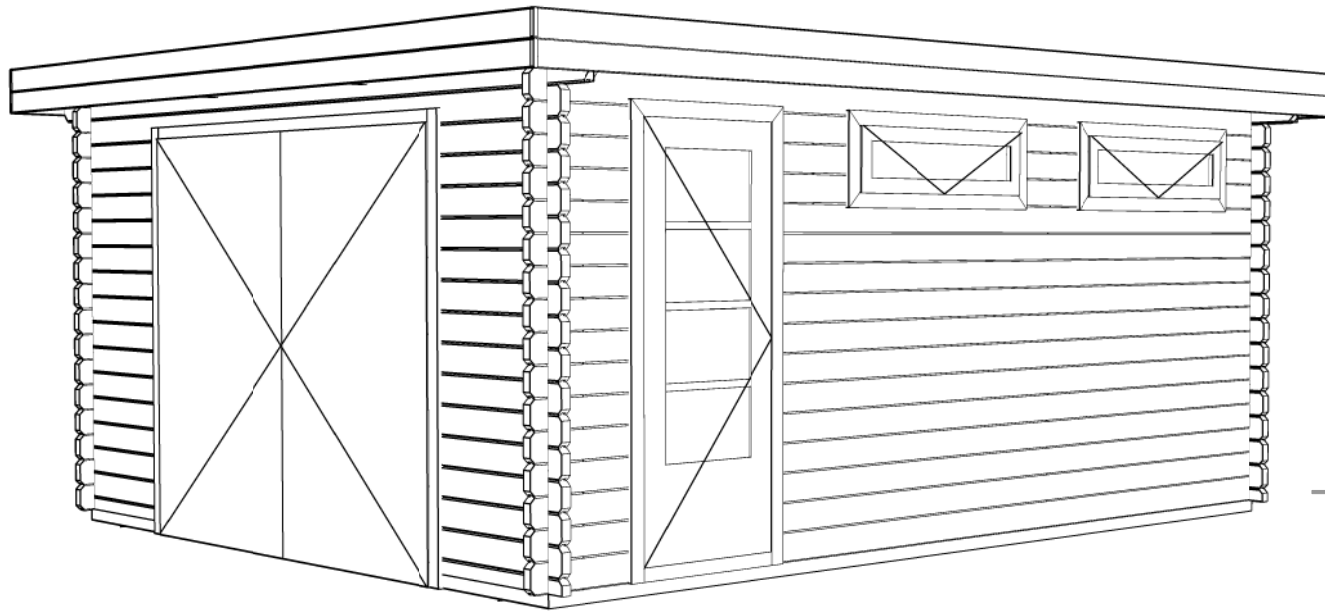

Vooraanzicht / Front view / Vorderansicht

(R) Zijaanzicht / Side view / Seiten ansicht

Plattegrond / Plan

WoodPro - FLAT - 44mm

Omschrijving / Description:
400x500cm 44mm
Onderdeel / Component:
Plat + aanz / Plan + elevations
Dealer:

Ordernr.:

Schaal / Scale:
1: 50

BLAD NR.:

Ref.:

BT

Achteraanzicht / Rear view / Hinterseite

2425

(L) Zijaanzicht / Side view / Seiten ansicht

WoodPro - FLAT - 44mm

<i>Omschrijving / Description:</i> 400x500cm 44mm	<i>Ordernr.:</i>
<i>Onderdeel / Component:</i> Plat + aanz / Plan + elevations	<i>Schaal / Scale:</i> 1: 50
<i>Dealer:</i>	<i>BLAD NR.:</i> BT
<i>Ref.:</i>	