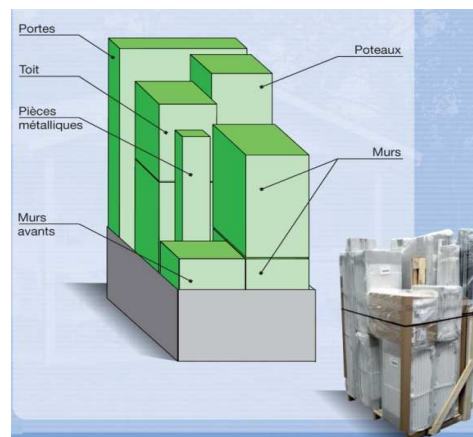

Beschrijving:

Witte wanden, grijsgroene voegen, grijsgroene profielen		
Art.-Nr:	22907140	EAN code 3100038094297
Witte wanden, grijsblauwe voegen, grijsblauwe profielen		
Art.-Nr:	22907139	EAN code 3100038103425
Rode wanden, witte profielen		
Art.-Nr:	23007242	EAN code 3100038120057
Totaalafmetingen		3,70 x 2,98 m
Buitenafmetingen		3,15 x 2,39 m
Oppervlak buiten		7,53 m ²
Nuttig oppervlak		7,04 m ²
Dikte wanden		26 mm
Hoogte wanden		1,88 m
Hoogte nok		2,50 m
Dakbedekking		met PVC afgewerkte wanden
Dakhelling		20° - 36%
Kleur dak		grijsgroen
Deuren met ramen	2	0,72 x 1,80 m
Ramen in de deuren	2	B 0,562 x H 0,595 m
Soort sluiting	1	Klink + slot met sleutel
Ramen	1	B 0,682 x H 0,609 m
Geschat netto gewicht		208 kg
Betontegel		Ja (minimaal 10 cm dikte)*
Materiaal		PVC betimmering + metaal
Inbegrepen accessoires		Bevestigingskit - 6 lengtes van 56 cm
Optionele accessoires		Verankeringskit Bevestigingskit Afdak

* Betontegel niet meegeleverd met tuinhuisjes.

Deco

Technische tekeningen

Niet contractuele afmetingen, uitsluitend ter informatie.

Verpakking

	Hoogte verpakking zonder pallet	Hoogte verpakking met pallet	Breedte verpakking aan de grond	Lengte verpakking aan de grond	Volume	Geschat bruto gewicht
DECO 7,5	2,00 m	2,11 m	0,80 m	1,20 m	2,03 m³	238 kg

Levering	x1
Aantal per vrachtwagen	x32

Pallet niet contractueel. Individuele verpakking en pallet. Maximum gewicht per verpakking: 25 kg.