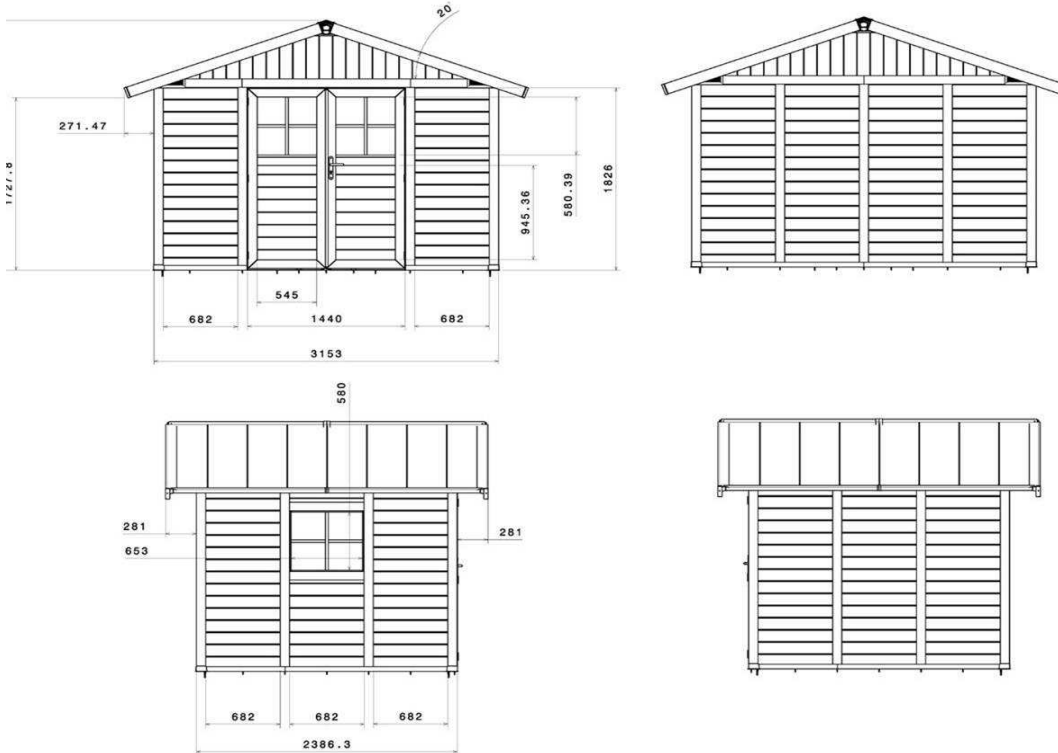

Beschrijving:

Witte wanden, grijsgroene voegen, grijsgroene profielen		
Art.-Nr:	22907140	EAN code 3100038094297
Witte wanden, grijsblauwe voegen, grijsblauwe profielen		
Art.-Nr:	22907139	EAN code 3100038103425
Rode wanden, witte profielen		
Art.-Nr:	23007242	EAN code 3100038120057
Totaalafmetingen		3,70 x 2,98 m
Buitenafmetingen		3,15 x 2,39 m
Oppervlak buiten		7,53 m ²
Nuttig oppervlak		7,04 m ²
Dikte wanden		26 mm
Hoogte wanden		1,88 m
Hoogte nok		2,50 m
Dakbedekking		met PVC afgewerkte wanden
Dakhelling		20° - 36%
Kleur dak		grijsgroen
Deuren met ramen	2	0,72 x 1,80 m
Ramen in de deuren	2	B 0,562 x H 0,595 m
Soort sluiting	1	Klink + slot met sleutel
Ramen	1	B 0,682 x H 0,609 m
Geschat netto gewicht		208 kg
Betontegel		Ja (minimaal 10 cm dikte)*
Materiaal		PVC betimmering + metaal
Inbegrepen accessoires		Bevestigingskit - 6 lengtes van 56 cm
Optionele accessoires		Verankeringskit Bevestigingskit Afdak

* Betontegel niet meegeleverd met tuinhuisjes.

Deco

Technische tekeningen

Niet contractuele afmetingen, uitsluitend ter informatie.

Verpakking

	Hoogte verpakking zonder pallet	Hoogte verpakking met pallet	Breedte verpakking aan de grond	Lengte verpakking aan de grond	Volume	Geschat bruto gewicht
DECO 7,5	2,00 m	2,11 m	0,80 m	1,20 m	2,03 m³	238 kg