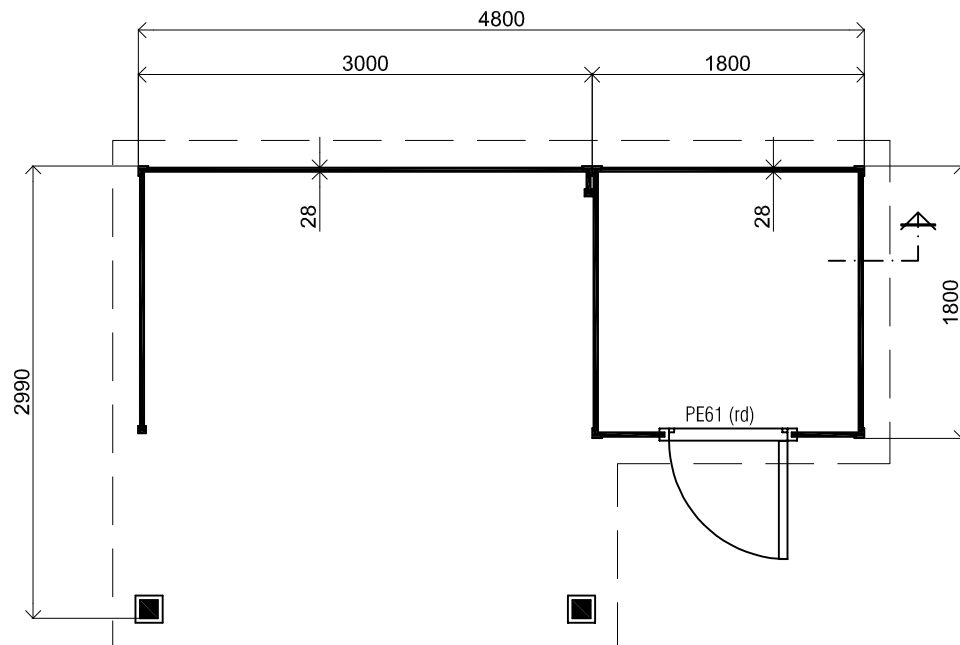

*Vooraanzicht / Front view / Vorderansicht*

*(R) Zijaanzicht / Side view / Seiten ansicht*

*Plattegrond / Plan*

*Prima Systeem MW*

Omschrijving / Description:  
300x480cm 28mm  
Onderdeel / Component:  
Bouwtekening / Construction drawing

PR9  
Schaal / Scale:  
1:50

BLAD NR.:  
BT

**LUGARDE®**

©LUGARDE® Laren Holland  
www.lugarde.com  
sale@lugarde.nl

*Simply the best*

Formaat: A4 - JZ

*Achteraanzicht / Rear view / Hinterseite*

*(L) Zijaanzicht / Side view / Seiten ansicht*

*Prima Systeem MW*

Omschrijving / Description:  
300x480cm 28mm  
Onderdeel / Component:  
Bouwtekening / Construction drawing

PR9  
Schaal / Scale:  
1:50

BLAD NR.:  
BT

**LUGARDE**®

©LUGARDE® Laren Holland  
www.lugarde.com  
sale@lugarde.nl