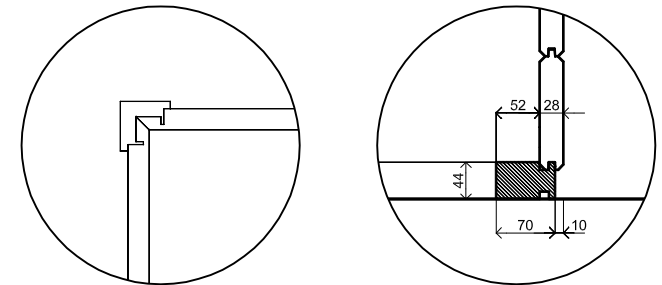

*Vooraanzicht / Front view / Vorderansicht*

*(R) Zijaanzicht / Side view / Seiten ansicht*

*Plattegrond / Plan*

*Prima Systeem MW*

Omschrijving / Description:  
300x480cm 28mm  
Onderdeel / Component:  
Bouwtekening / Construction drawing

PR9  
Schaal / Scale:  
1:50

BLAD NR.:  
BT

**LUGARDE®**

©LUGARDE® Laren Holland  
www.lugarde.com  
sale@lugarde.nl

*Simply the best*

Formaat: A4 - JZ

*Achteraanzicht / Rear view / Hinterseite*

*(L) Zijaanzicht / Side view / Seiten ansicht*

*Prima Systeem MW*

Omschrijving / Description:  
300x480cm 28mm  
Onderdeel / Component:  
Bouwtekening / Construction drawing

PR9  
Schaal / Scale:  
1:50

BLAD NR.:  
BT

**LUGARDE**®

©LUGARDE® Laren Holland  
www.lugarde.com  
sale@lugarde.nl