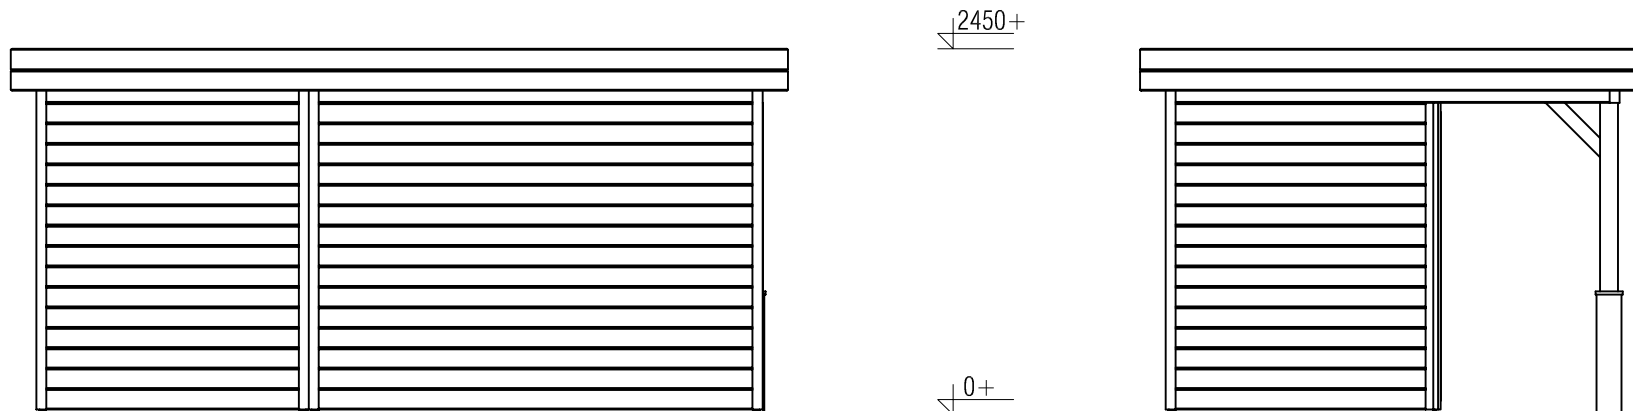

PR9  
Schaal / Scale:  
1:50

BLAD NR.:  
BT

**LUGARDE®**

©LUGARDE® Laren Holland  
www.lugarde.com  
sale@lugarde.nl

*Simply the best*

Formaat: A4 - JZ

*Achteraanzicht / Rear view / Hinterseite*

*(L) Zijaanzicht / Side view / Seiten ansicht*