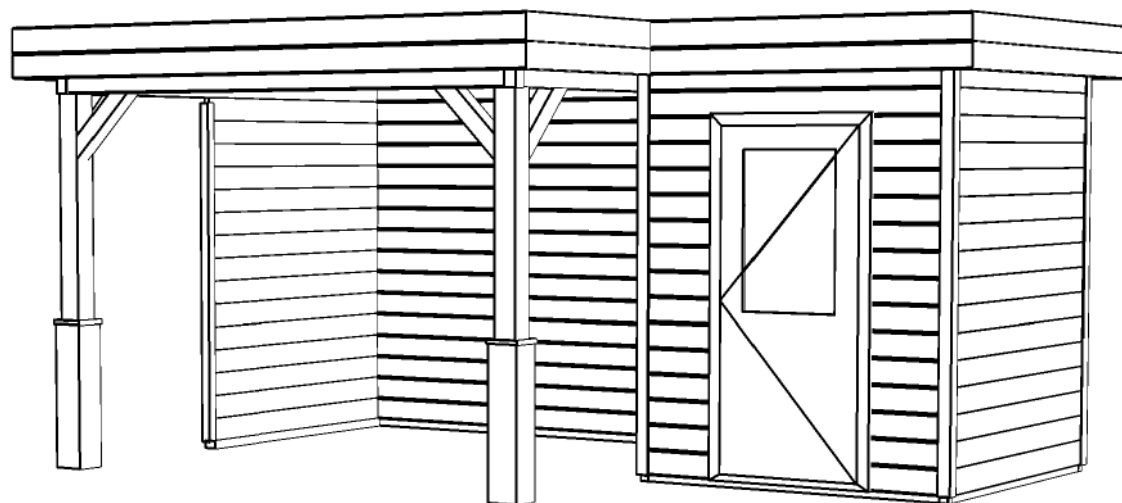

PR9  
Schaal / Scale:  
1:50

BLAD NR.:  
BT

**LUGARDE®**

©LUGARDE® Laren Holland  
www.lugarde.com  
sale@lugarde.nl

*Simply the best*

Formaat: A4 - JZ

*Achteraanzicht / Rear view / Hinterseite*

*(L) Zijaanzicht / Side view / Seiten ansicht*