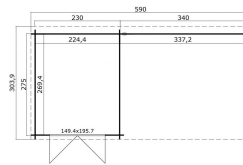

## Blokhut met overkapping Sunniva 570x275 Gespoten Carbon Grey-Wit

Hoogte / Dikte	228 cm
Breedte	590 cm
Diepte / Lengte	303 cm
Artikelnummer	1022501

### Specificaties

Materiaalsoort	Vuren
Materiaalbehandeling	Gespoten
Fundering buitenmaat (cm)	570,0x275,0
Buitenmaat overstek voor (cm)	10
Buitenmaat overstek links (cm)	10
Buitenmaat overstek achter (cm)	18
Buitenmaat overstek rechts (cm)	10
Type boeideel	1 plank
Type dakbedekking meegeleverd	Asfaltpapier
Geadviseerde dakbedekking	EPDM folie
Hellingshoek dak (°)	5
Type regenwaterafvoer	Vrije afloop
Inclusief dakverankering	Ja
Inclusief vloer	Nee
Inclusief fundering	Nee
Binnenmaat hoogte (cm)	199.5

Binnenmaat vloeroppervlak (m2)	6
Overkapte hoogte buiten (cm)	199,5
Overkapt vloeroppervlak buiten (m2)	9,1
Totaal vloeroppervlak (m2)	15,2
Kopmaat wandbalk (cm)	2,8x11,4
Robuustheid staander (cm)	9,0x9,0
Inclusief verstelbare staandersteunen	Ja
Onderdelen op maat gezaagd	-
Inclusief bevestigingsmateriaal	Ja
Klusniveau	Ervaren klusser
Aantal deuren	2
Deuropening (cm)	139,4x187,5
Type slot	Cilinderslot
Openen deur	Buitenwaarts
Deurtype	Stompe deur
Materiaalsoort van het raam	Glas
Dikte raam (mm)	-
Raamopening (cm)	-
Decor	Carbon Grey-Wit
Hoogte artikel (cm)	228
Breedte artikel (cm)	590
Diepte artikel (cm)	303
Artikelnummer	1022501
Hoogte verkoopenheid VE=1 (cm)	55
Breedte verkoopenheid VE=1 (cm)	118
Diepte verkoopenheid VE=1 (cm)	440