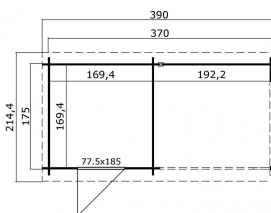

Blokhut met overkapping Jelle 370x175 Gespoten Carbon Grey-Wit

Hoogte / Dikte	217 cm
Breedte	390 cm
Diepte / Lengte	213 cm
Artikelnummer	1009681

Specificaties

Materiaal soort	Vuren
Materiaal behandeling	Gespoten
Fundering buitenmaat (cm)	370,0x175,0
Buitenmaat overstek voor (cm)	20
Buitenmaat overstek links (cm)	10
Buitenmaat overstek achter (cm)	18
Buitenmaat overstek rechts (cm)	10
Type boeideel	1 plank
Type dakbedekking meegeleverd	Asfaltpapier
Geadviseerde dakbedekking	EPDM folie
Hellingshoek dak (°)	8
Type regenwaterafvoer	Vrije afloop
Inclusief dakverankering	Ja
Inclusief vloer	Nee
Inclusief fundering	Nee
Binnenmaat hoogte (cm)	188.1

Binnenmaat vloeroppervlak (m2)	2.9
Overkapte hoogte buiten (cm)	188.1
Overkapt vloeroppervlak buiten (m2)	3.3
Totaal vloeroppervlak (m2)	6.2
Kopmaat wandbalk (cm)	2,8x11,4
Robuustheid staander (cm)	7,0x7,0
Inclusief verstelbare staandersteunen	Ja
Onderdelen op maat gezaagd	-
Inclusief bevestigingsmateriaal	Ja
Klusniveau	Ervaren klusser
Aantal deuren	1
Deuropening (cm)	70,2x179,3
Type slot	Cilinderslot
Openen deur	Buitenwaarts
Deurtype	Stompe deur
Materiaalsoort van het raam	Glas
Dikte raam (mm)	-
Raamopening (cm)	-
Decor	Carbon Grey-Wit
Hoogte artikel (cm)	217
Breedte artikel (cm)	390
Diepte artikel (cm)	213
Artikelnummer	1009681
Hoogte verkoopenheid VE=1 (cm)	55
Breedte verkoopenheid VE=1 (cm)	112
Diepte verkoopenheid VE=1 (cm)	220