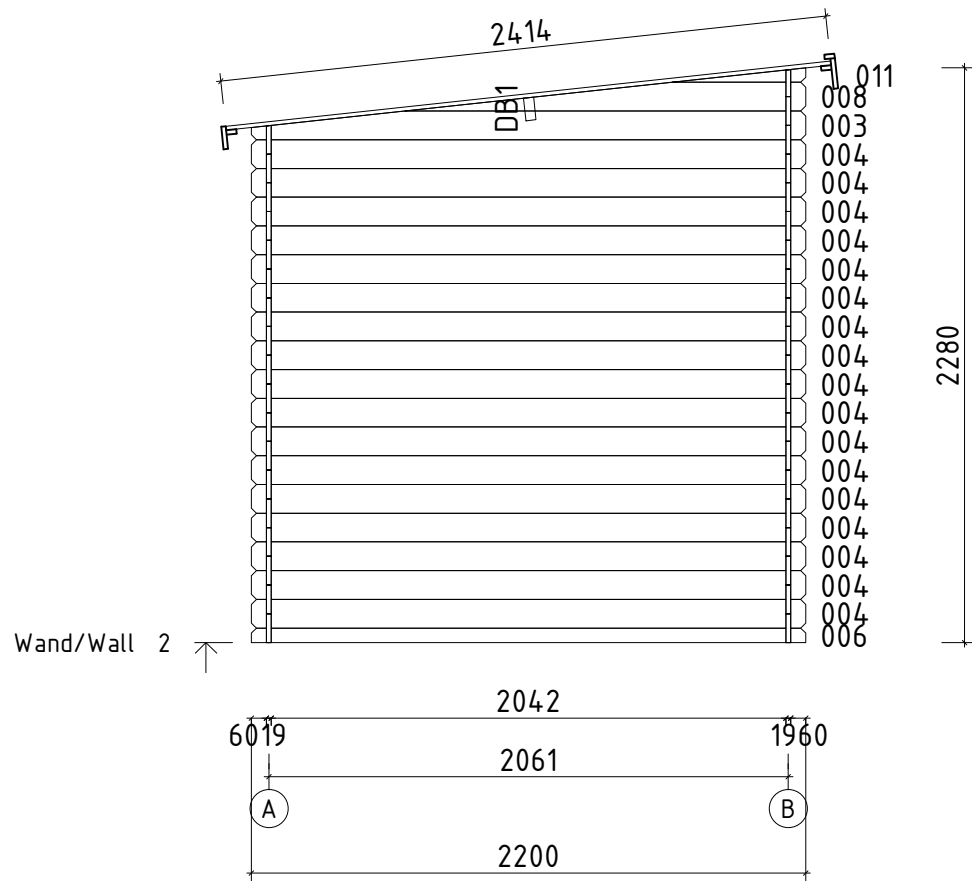

Name	Eigo 220x220_19		
Zeichnung/Drawing	3D		
Profil/Profile	1.9x11.4	Datum/Date	09.11.2016

Name	Eigo 220x220_19		
Zeichnung/Drawing	Grundplan, Plan		
Profil/Profile	1.9x11.4	Datum/Date	09.11.2016

Name	Eigo 220x220_19		
Zeichnung/Drawing	WAND/WALL A		
Profil/Profile	1.9x11.4	Datum/Date	09.11.2016

Name	Eigo 220x220_19		
Zeichnung/Drawing	WAND/WALL B		
Profil/Profile	1.9x11.4	Datum/Date	09.11.2016

Name	Eigo 220x220_19		
Zeichnung/Drawing	WAND/WALL 1		
Profil/Profile	1.9x11.4	Datum/Date	09.11.2016

Name		Eigo 220x220_19	
Zeichnung/Drawing		WAND/WALL 2	
Profil/Profile	1.9x11.4	Datum/Date	09.11.2016

Pos	Teileliste/Specification Eigo 220x220_19		Stck. Pcs.	Profil Profile (mm)	Länge Length (mm)
001			1	19x114	2400
002			1	19x108	2400
003			2	19x114	2200
004			48	19x114	2200
005			1	19x114	2200
006			2	19x57	2200
007			1	19x114	2200
008			2	19x114	1591
009			8	19x114	870
010			32	19x114	675
011			2	19x57	530
DB1	DACHBALKE - ROOF BEAM 		1	40x120	2400
	DACHBRETTER - ROOF BOARDS 		22+1	113x16	2415
G1-1	GIEBELBRETTER - GABLE BOARDS 120X18 	✓	2	120x18	2435
G6-1	GIEBELDECKLEISTE - GABLE COVER STRIPS 40X18 	✓	2	40x18	2415
T2-1	TRAUFENBRETTER - EAVES BOARDS 90X18 		1	90x18	2400
T1-1	TRAUFENBRETTER - EAVES BOARDS 120X18 		1	120x18	2436
T6-1	TRAUFENDECKLEISTE - EAVES COVER STRIPS 40x18 		1	40x18	2436
T4-1	TRAUFENLEISTE - EAVES STRIPS 40x18 		2	40x18	2400
SH	SCHLAGHÖLZER - MOUNTING PIECES 		3		
R03	RIEGEL - LATCH 80 		1		
S02	SCHARNIER - HINGE 150x63 		3		
SR02	SCHRAUBEN - SCREWS 3.5x35 Riegel - latch Scharnier - hinge 		27		
Kood	Eigo 220x220_19	Materjal	File	Eigo 220x220_19.dwg	Leht 1/2

Pos	Teileliste/Specification Eigo 220x220_19	Stck. Pcs.	Profil Profile (mm)	Länge Length (mm)
	FENSTER/WINDOW 450x450 	1	A19-1	
	TÜR/DOOR 840x1840 	1	KU-3 DIN rechts Right handed	
<p>✓ - Bitte selber anpassen (falls nötig)! / Cut into length on site (if needed)!</p>				
Kood	Eigo 220x220_19	Materjal	File	Eigo 220x220_19.dwg
			Leht	2/2