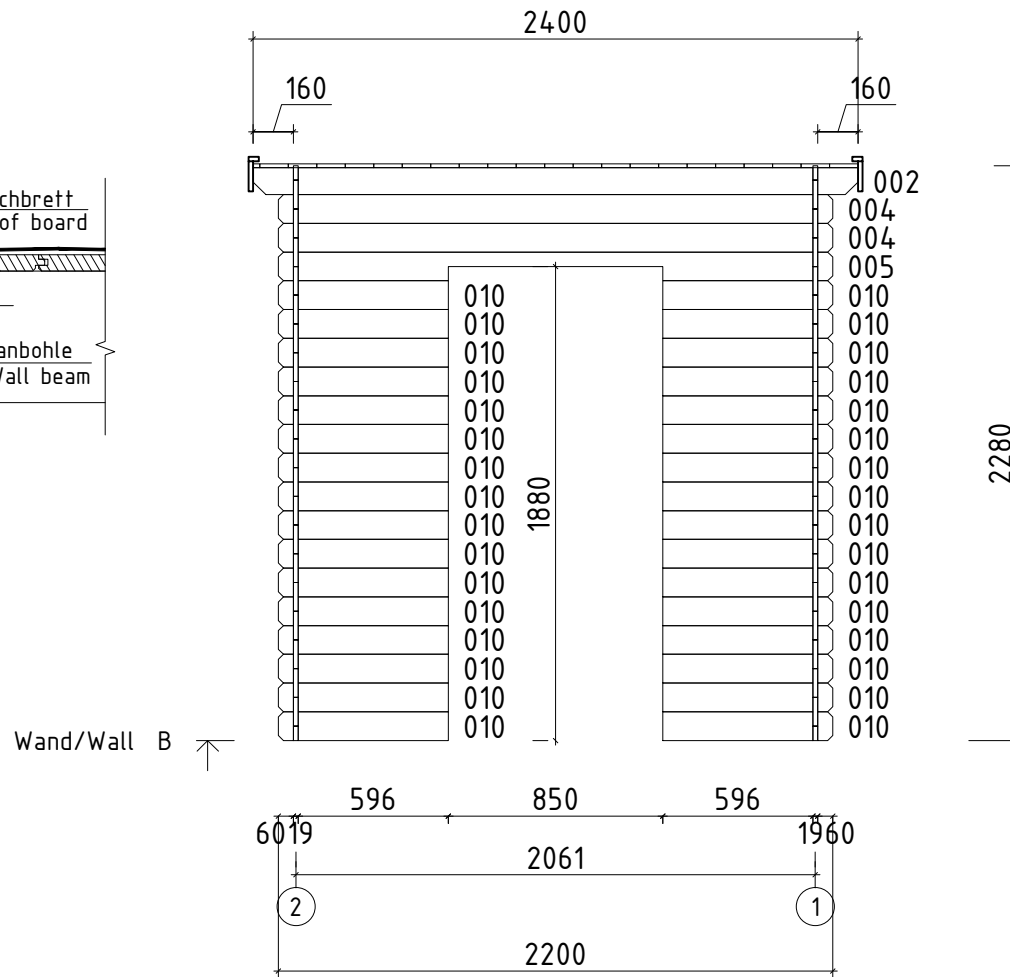

Name	Eigo 220x220_19		
Zeichnung/Drawing	3D		
Profil/Profile	1.9x11.4	Datum/Date	09.11.2016

Name	Eigo 220x220_19		
Zeichnung/Drawing	Grundplan, Plan		
Profil/Profile	1.9x11.4	Datum/Date	09.11.2016

Name	Eigo 220x220_19		
Zeichnung/Drawing	WAND/WALL A		
Profil/Profile	1.9x11.4	Datum/Date	09.11.2016

Name	Eigo 220x220_19		
Zeichnung/Drawing	WAND/WALL B		
Profil/Profile	1.9x11.4	Datum/Date	09.11.2016

Name	Eigo 220x220_19		
Zeichnung/Drawing	WAND/WALL 1		
Profil/Profile	1.9x11.4	Datum/Date	09.11.2016

Name		Eigo 220x220_19	
Zeichnung/Drawing		WAND/WALL 2	
Profil/Profile	1.9x11.4	Datum/Date	09.11.2016

Pos	Teileliste/Specification Eigo 220x220_19		Stck. Pcs.	Profil Profile (mm)	Länge Length (mm)
001			1	19x114	2400
002			1	19x108	2400
003			2	19x114	2200
004			48	19x114	2200
005			1	19x114	2200
006			2	19x57	2200
007			1	19x114	2200
008			2	19x114	1591
009			8	19x114	870
010			32	19x114	675
011			2	19x57	530
DB1	DACHBALKE - ROOF BEAM 		1	40x120	2400
	DACHBRETTER - ROOF BOARDS 		22+1	113x16	2415
G1-1	GIEBELBRETTER - GABLE BOARDS 120X18 	✓	2	120x18	2435
G6-1	GIEBELDECKLEISTE - GABLE COVER STRIPS 40X18 	✓	2	40x18	2415
T2-1	TRAUFENBRETTER - EAVES BOARDS 90X18 		1	90x18	2400
T1-1	TRAUFENBRETTER - EAVES BOARDS 120X18 		1	120x18	2436
T6-1	TRAUFENDECKLEISTE - EAVES COVER STRIPS 40x18 		1	40x18	2436
T4-1	TRAUFENLEISTE - EAVES STRIPS 40x18 		2	40x18	2400
SH	SCHLAGHÖLZER - MOUNTING PIECES 		3		
R03	RIEGEL - LATCH 80 		1		
S02	SCHARNIER - HINGE 150x63 		3		
SR02	SCHRAUBEN - SCREWS 3.5x35 Riegel - latch Scharnier - hinge 		27		
Kood	Eigo 220x220_19	Materjal	File	Eigo 220x220_19.dwg	Leht 1/2

Pos	Teileliste/Specification Eigo 220x220_19	Stck. Pcs.	Profil Profile (mm)	Länge Length (mm)
	FENSTER/WINDOW 450x450 	1	A19-1	
	TÜR/DOOR 840x1840 	1	KU-3 DIN rechts Right handed	
<p>✓ - Bitte selber anpassen (falls nötig)! / Cut into length on site (if needed)!</p>				
Kood	Eigo 220x220_19	Materjal	File	Eigo 220x220_19.dwg
			Leht	2/2