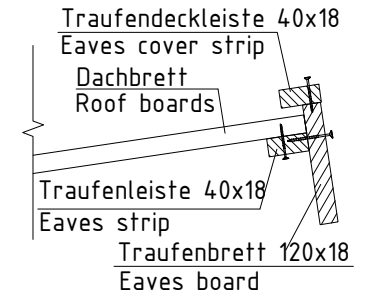

Name	Eigo 220x220_19		
Zeichnung/Drawing	3D		
Profil/Profile	1.9x11.4	Datum/Date	09.11.2016

Name	Eigo 220x220_19		
Zeichnung/Drawing	Grundplan, Plan		
Profil/Profile	1.9x11.4	Datum/Date	09.11.2016

Name	Eigo 220x220_19		
Zeichnung/Drawing	WAND/WALL A		
Profil/Profile	1.9x11.4	Datum/Date	09.11.2016

Name	Eigo 220x220_19		
Zeichnung/Drawing	WAND/WALL B		
Profil/Profile	1.9x11.4	Datum/Date	09.11.2016

Name	Eigo 220x220_19		
Zeichnung/Drawing	WAND/WALL 1		
Profil/Profile	1.9x11.4	Datum/Date	09.11.2016

Name		Eigo 220x220_19	
Zeichnung/Drawing		WAND/WALL 2	
Profil/Profile	1.9x11.4	Datum/Date	09.11.2016

Pos	Teileliste/Specification Eigo 220x220_19		Stck. Pcs.	Profil Profile (mm)	Länge Length (mm)
001			1	19x114	2400
002			1	19x108	2400
003			2	19x114	2200
004			48	19x114	2200
005			1	19x114	2200
006			2	19x57	2200
007			1	19x114	2200
008			2	19x114	1591
009			8	19x114	870
010			32	19x114	675
011			2	19x57	530
DB1	DACHBALKE - ROOF BEAM 		1	40x120	2400
	DACHBRETTER - ROOF BOARDS 		22+1	113x16	2415
G1-1	GIEBELBRETTER - GABLE BOARDS 120X18 	✓	2	120x18	2435
G6-1	GIEBELDECKLEISTE - GABLE COVER STRIPS 40X18 	✓	2	40x18	2415
T2-1	TRAUFENBRETTER - EAVES BOARDS 90X18 		1	90x18	2400
T1-1	TRAUFENBRETTER - EAVES BOARDS 120X18 		1	120x18	2436
T6-1	TRAUFENDECKLEISTE - EAVES COVER STRIPS 40x18 		1	40x18	2436
T4-1	TRAUFENLEISTE - EAVES STRIPS 40x18 		2	40x18	2400
SH	SCHLAGHÖLZER - MOUNTING PIECES 		3		
R03	RIEGEL - LATCH 80 		1		
S02	SCHARNIER - HINGE 150x63 		3		
SR02	SCHRAUBEN - SCREWS 3.5x35 Riegel - latch Scharnier - hinge 		27		
Kood	Eigo 220x220_19	Materjal	File	Eigo 220x220_19.dwg	Leht 1/2

Pos	Teileliste/Specification Eigo 220x220_19	Stck. Pcs.	Profil Profile (mm)	Länge Length (mm)
	FENSTER/WINDOW 450x450 	1	A19-1	
	TÜR/DOOR 840x1840 	1	KU-3 DIN rechts Right handed	
<p>✓ - Bitte selber anpassen (falls nötig)! / Cut into length on site (if needed)!</p>				
Kood	Eigo 220x220_19	Materjal	File	Eigo 220x220_19.dwg
			Leht	2/2