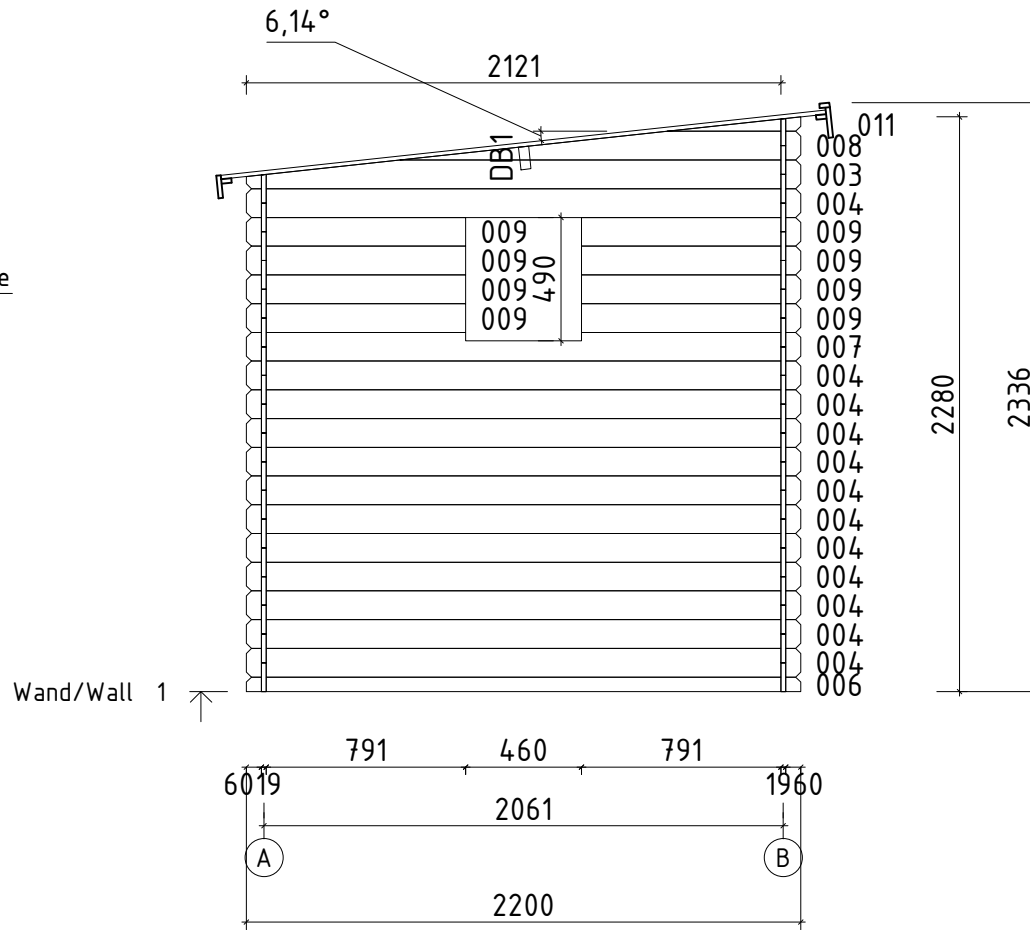

Name	Eigo 220x220_19		
Zeichnung/Drawing	3D		
Profil/Profile	1.9x11.4	Datum/Date	09.11.2016

Name	Eigo 220x220_19		
Zeichnung/Drawing	Grundplan, Plan		
Profil/Profile	1.9x11.4	Datum/Date	09.11.2016

Name	Eigo 220x220_19		
Zeichnung/Drawing	WAND/WALL A		
Profil/Profile	1.9x11.4	Datum/Date	09.11.2016

Name	Eigo 220x220_19		
Zeichnung/Drawing	WAND/WALL B		
Profil/Profile	1.9x11.4	Datum/Date	09.11.2016

Name	Eigo 220x220_19		
Zeichnung/Drawing	WAND/WALL 1		
Profil/Profile	1.9x11.4	Datum/Date	09.11.2016

Name		Eigo 220x220_19	
Zeichnung/Drawing		WAND/WALL 2	
Profil/Profile	1.9x11.4	Datum/Date	09.11.2016

Pos	Teileliste/Specification Eigo 220x220_19		Stck. Pcs.	Profil Profile (mm)	Länge Length (mm)
001			1	19x114	2400
002			1	19x108	2400
003			2	19x114	2200
004			48	19x114	2200
005			1	19x114	2200
006			2	19x57	2200
007			1	19x114	2200
008			2	19x114	1591
009			8	19x114	870
010			32	19x114	675
011			2	19x57	530
DB1	DACHBALKE - ROOF BEAM 		1	40x120	2400
	DACHBRETTER - ROOF BOARDS 		22+1	113x16	2415
G1-1	GIEBELBRETTER - GABLE BOARDS 120X18 	✓	2	120x18	2435
G6-1	GIEBELDECKLEISTE - GABLE COVER STRIPS 40X18 	✓	2	40x18	2415
T2-1	TRAUFENBRETTER - EAVES BOARDS 90X18 		1	90x18	2400
T1-1	TRAUFENBRETTER - EAVES BOARDS 120X18 		1	120x18	2436
T6-1	TRAUFENDECKLEISTE - EAVES COVER STRIPS 40x18 		1	40x18	2436
T4-1	TRAUFENLEISTE - EAVES STRIPS 40x18 		2	40x18	2400
SH	SCHLAGHÖLZER - MOUNTING PIECES 		3		
R03	RIEGEL - LATCH 80 		1		
S02	SCHARNIER - HINGE 150x63 		3		
SR02	SCHRAUBEN - SCREWS 3.5x35 Riegel - latch Scharnier - hinge 		27		
Kood	Eigo 220x220_19	Materjal	File	Eigo 220x220_19.dwg	Leht 1/2

Pos	Teileliste/Specification Eigo 220x220_19	Stck. Pcs.	Profil Profile (mm)	Länge Length (mm)
	FENSTER/WINDOW 450x450 	1	A19-1	
	TÜR/DOOR 840x1840 	1	KU-3 DIN rechts Right handed	
<p>✓ - Bitte selber anpassen (falls nötig)! / Cut into length on site (if needed)!</p>				
Kood	Eigo 220x220_19	Materjal	File	Eigo 220x220_19.dwg
			Leht	2/2