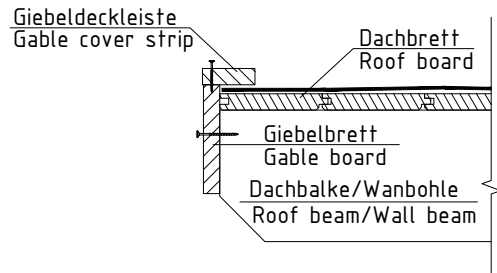

Name	Eigo 220x220_19		
Zeichnung/Drawing	3D		
Profil/Profile	1.9x11.4	Datum/Date	09.11.2016

Name	Eigo 220x220_19		
Zeichnung/Drawing	Grundplan, Plan		
Profil/Profile	1.9x11.4	Datum/Date	09.11.2016

Name	Eigo 220x220_19		
Zeichnung/Drawing	WAND/WALL A		
Profil/Profile	1.9x11.4	Datum/Date	09.11.2016

Name	Eigo 220x220_19		
Zeichnung/Drawing	WAND/WALL B		
Profil/Profile	1.9x11.4	Datum/Date	09.11.2016

Name	Eigo 220x220_19		
Zeichnung/Drawing	WAND/WALL 1		
Profil/Profile	1.9x11.4	Datum/Date	09.11.2016

Name		Eigo 220x220_19	
Zeichnung/Drawing		WAND/WALL 2	
Profil/Profile	1.9x11.4	Datum/Date	09.11.2016

Pos	Teileliste/Specification Eigo 220x220_19		Stck. Pcs.	Profil Profile (mm)	Länge Length (mm)
001			1	19x114	2400
002			1	19x108	2400
003			2	19x114	2200
004			48	19x114	2200
005			1	19x114	2200
006			2	19x57	2200
007			1	19x114	2200
008			2	19x114	1591
009			8	19x114	870
010			32	19x114	675
011			2	19x57	530
DB1	DACHBALKE - ROOF BEAM 		1	40x120	2400
	DACHBRETTER - ROOF BOARDS 		22+1	113x16	2415
G1-1	GIEBELBRETTER - GABLE BOARDS 120X18 	✓	2	120x18	2435
G6-1	GIEBELDECKLEISTE - GABLE COVER STRIPS 40X18 	✓	2	40x18	2415
T2-1	TRAUFENBRETTER - EAVES BOARDS 90X18 		1	90x18	2400
T1-1	TRAUFENBRETTER - EAVES BOARDS 120X18 		1	120x18	2436
T6-1	TRAUFENDECKLEISTE - EAVES COVER STRIPS 40x18 		1	40x18	2436
T4-1	TRAUFENLEISTE - EAVES STRIPS 40x18 		2	40x18	2400
SH	SCHLAGHÖLZER - MOUNTING PIECES 		3		
R03	RIEGEL - LATCH 80 		1		
S02	SCHARNIER - HINGE 150x63 		3		
SR02	SCHRAUBEN - SCREWS 3.5x35 Riegel - latch Scharnier - hinge 		27		
Kood	Eigo 220x220_19	Materjal	File	Eigo 220x220_19.dwg	Leht 1/2