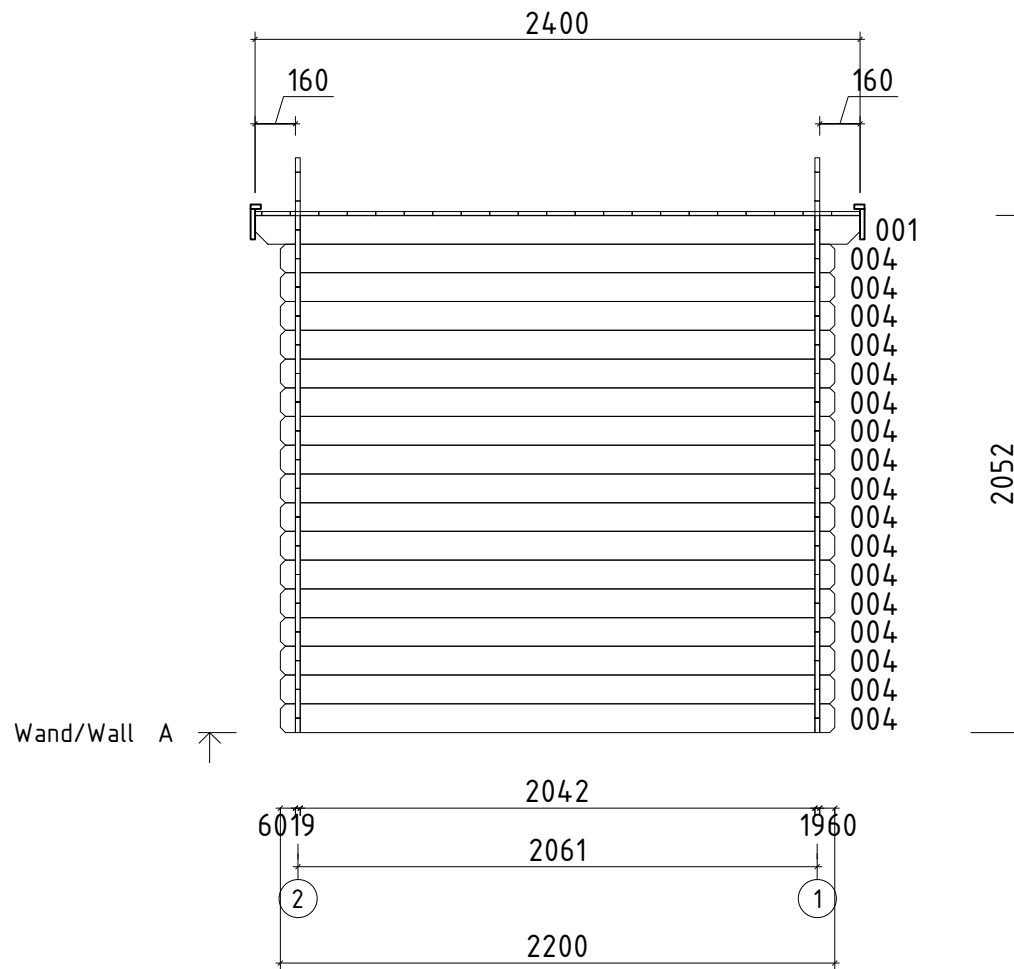

Name	Eigo 220x220_19		
Zeichnung/Drawing	3D		
Profil/Profile	1.9x11.4	Datum/Date	09.11.2016

Name	Eigo 220x220_19		
Zeichnung/Drawing	Grundplan, Plan		
Profil/Profile	1.9x11.4	Datum/Date	09.11.2016

Name	Eigo 220x220_19		
Zeichnung/Drawing	WAND/WALL A		
Profil/Profile	1.9x11.4	Datum/Date	09.11.2016

Name	Eigo 220x220_19		
Zeichnung/Drawing	WAND/WALL B		
Profil/Profile	1.9x11.4	Datum/Date	09.11.2016

Name	Eigo 220x220_19		
Zeichnung/Drawing	WAND/WALL 1		
Profil/Profile	1.9x11.4	Datum/Date	09.11.2016

Name		Eigo 220x220_19	
Zeichnung/Drawing		WAND/WALL 2	
Profil/Profile	1.9x11.4	Datum/Date	09.11.2016

Pos	Teileliste/Specification Eigo 220x220_19		Stck. Pcs.	Profil Profile (mm)	Länge Length (mm)
001			1	19x114	2400
002			1	19x108	2400
003			2	19x114	2200
004			48	19x114	2200
005			1	19x114	2200
006			2	19x57	2200
007			1	19x114	2200
008			2	19x114	1591
009			8	19x114	870
010			32	19x114	675
011			2	19x57	530
DB1	DACHBALKE - ROOF BEAM 		1	40x120	2400
	DACHBRETTER - ROOF BOARDS 		22+1	113x16	2415
G1-1	GIEBELBRETTER - GABLE BOARDS 120X18 	✓	2	120x18	2435
G6-1	GIEBELDECKLEISTE - GABLE COVER STRIPS 40X18 	✓	2	40x18	2415
T2-1	TRAUFENBRETTER - EAVES BOARDS 90X18 		1	90x18	2400
T1-1	TRAUFENBRETTER - EAVES BOARDS 120X18 		1	120x18	2436
T6-1	TRAUFENDECKLEISTE - EAVES COVER STRIPS 40x18 		1	40x18	2436
T4-1	TRAUFENLEISTE - EAVES STRIPS 40x18 		2	40x18	2400
SH	SCHLAGHÖLZER - MOUNTING PIECES 		3		
R03	RIEGEL - LATCH 80 		1		
S02	SCHARNIER - HINGE 150x63 		3		
SR02	SCHRAUBEN - SCREWS 3.5x35 Riegel - latch Scharnier - hinge 		27		
Kood	Eigo 220x220_19	Materjal	File	Eigo 220x220_19.dwg	Leht 1/2

Pos	Teileliste/Specification Eigo 220x220_19	Stck. Pcs.	Profil Profile (mm)	Länge Length (mm)
	FENSTER/WINDOW 450x450 	1	A19-1	
	TÜR/DOOR 840x1840 	1	KU-3 DIN rechts Right handed	
<p>✓ - Bitte selber anpassen (falls nötig)! / Cut into length on site (if needed)!</p>				
Kood	Eigo 220x220_19	Materjal	File	Eigo 220x220_19.dwg
			Leht	2/2