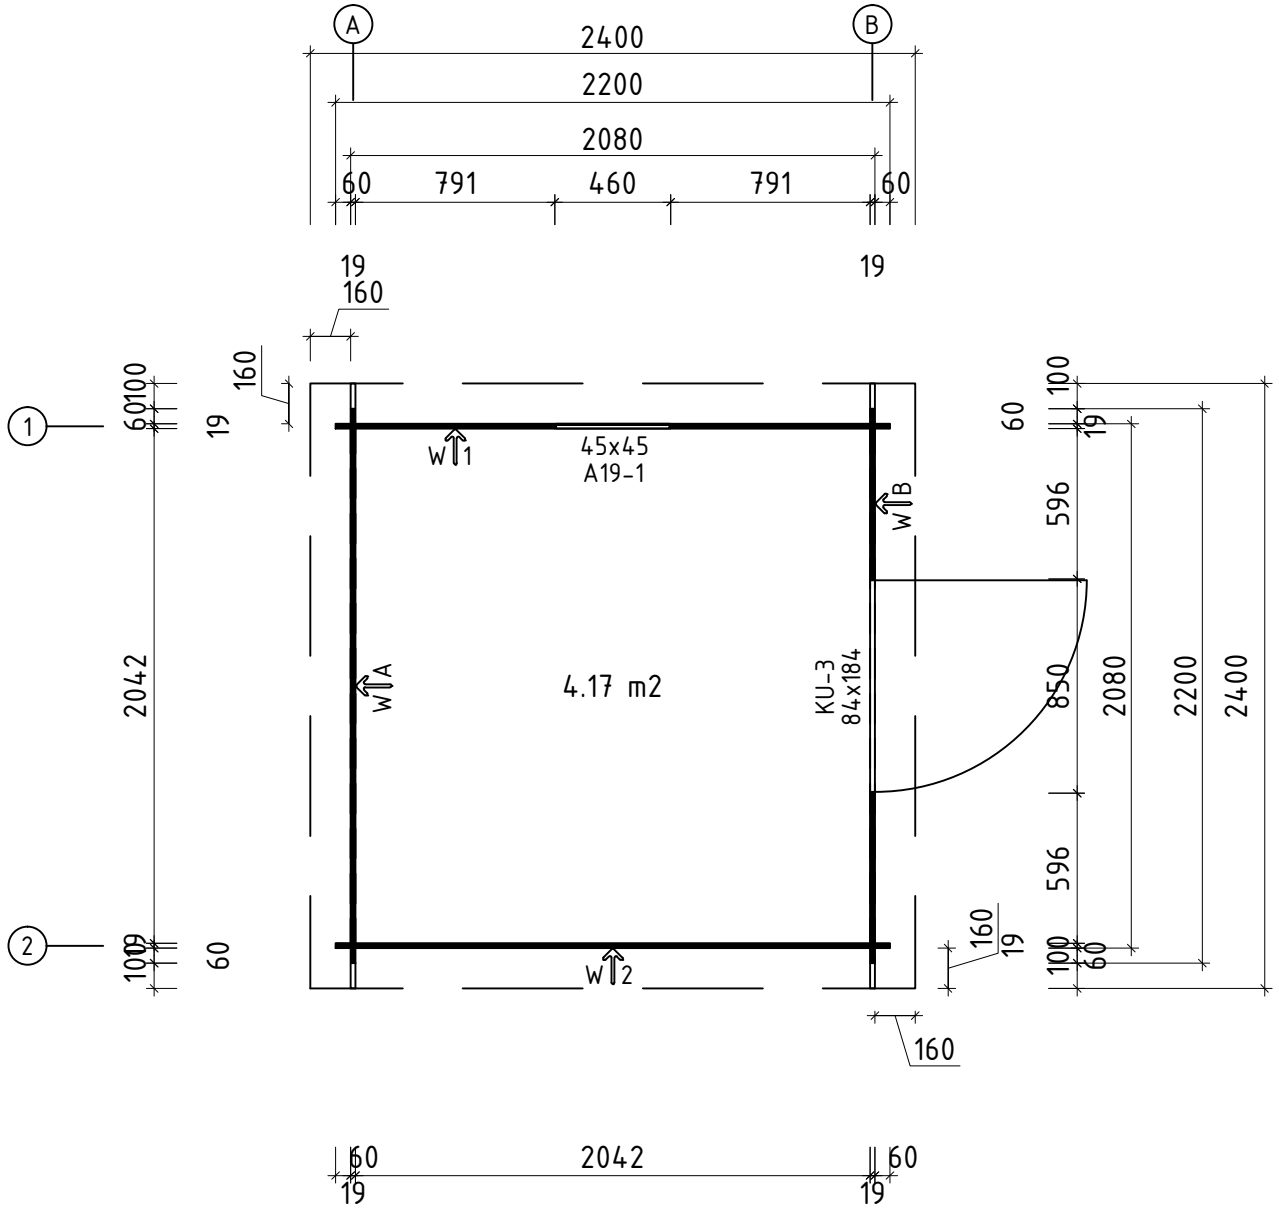

Name	Eigo 220x220_19		
Zeichnung/Drawing	3D		
Profil/Profile	1.9x11.4	Datum/Date	09.11.2016

Name	Eigo 220x220_19		
Zeichnung/Drawing	Grundplan, Plan		
Profil/Profile	1.9x11.4	Datum/Date	09.11.2016

Name	Eigo 220x220_19		
Zeichnung/Drawing	WAND/WALL A		
Profil/Profile	1.9x11.4	Datum/Date	09.11.2016

Name	Eigo 220x220_19		
Zeichnung/Drawing	WAND/WALL B		
Profil/Profile	1.9x11.4	Datum/Date	09.11.2016

Name	Eigo 220x220_19		
Zeichnung/Drawing	WAND/WALL 1		
Profil/Profile	1.9x11.4	Datum/Date	09.11.2016

Name		Eigo 220x220_19	
Zeichnung/Drawing		WAND/WALL 2	
Profil/Profile	1.9x11.4	Datum/Date	09.11.2016

Pos	Teileliste/Specification Eigo 220x220_19		Stck. Pcs.	Profil Profile (mm)	Länge Length (mm)
001			1	19x114	2400
002			1	19x108	2400
003			2	19x114	2200
004			48	19x114	2200
005			1	19x114	2200
006			2	19x57	2200
007			1	19x114	2200
008			2	19x114	1591
009			8	19x114	870
010			32	19x114	675
011			2	19x57	530
DB1	DACHBALKE - ROOF BEAM 		1	40x120	2400
	DACHBRETTER - ROOF BOARDS 		22+1	113x16	2415
G1-1	GIEBELBRETTER - GABLE BOARDS 120X18 	✓	2	120x18	2435
G6-1	GIEBELDECKLEISTE - GABLE COVER STRIPS 40X18 	✓	2	40x18	2415
T2-1	TRAUFENBRETTER - EAVES BOARDS 90X18 		1	90x18	2400
T1-1	TRAUFENBRETTER - EAVES BOARDS 120X18 		1	120x18	2436
T6-1	TRAUFENDECKLEISTE - EAVES COVER STRIPS 40x18 		1	40x18	2436
T4-1	TRAUFENLEISTE - EAVES STRIPS 40x18 		2	40x18	2400
SH	SCHLAGHÖLZER - MOUNTING PIECES 		3		
R03	RIEGEL - LATCH 80 		1		
S02	SCHARNIER - HINGE 150x63 		3		
SR02	SCHRAUBEN - SCREWS 3.5x35 Riegel - latch Scharnier - hinge 		27		
Kood	Eigo 220x220_19	Materjal	File	Eigo 220x220_19.dwg	Leht 1/2

Pos	Teileliste/Specification Eigo 220x220_19	Stck. Pcs.	Profil Profile (mm)	Länge Length (mm)
	FENSTER/WINDOW 450x450 	1	A19-1	
	TÜR/DOOR 840x1840 	1	KU-3 DIN rechts Right handed	
<p>✓ - Bitte selber anpassen (falls nötig)! / Cut into length on site (if needed)!</p>				
Kood	Eigo 220x220_19	Materjal	File	Eigo 220x220_19.dwg
			Leht	2/2