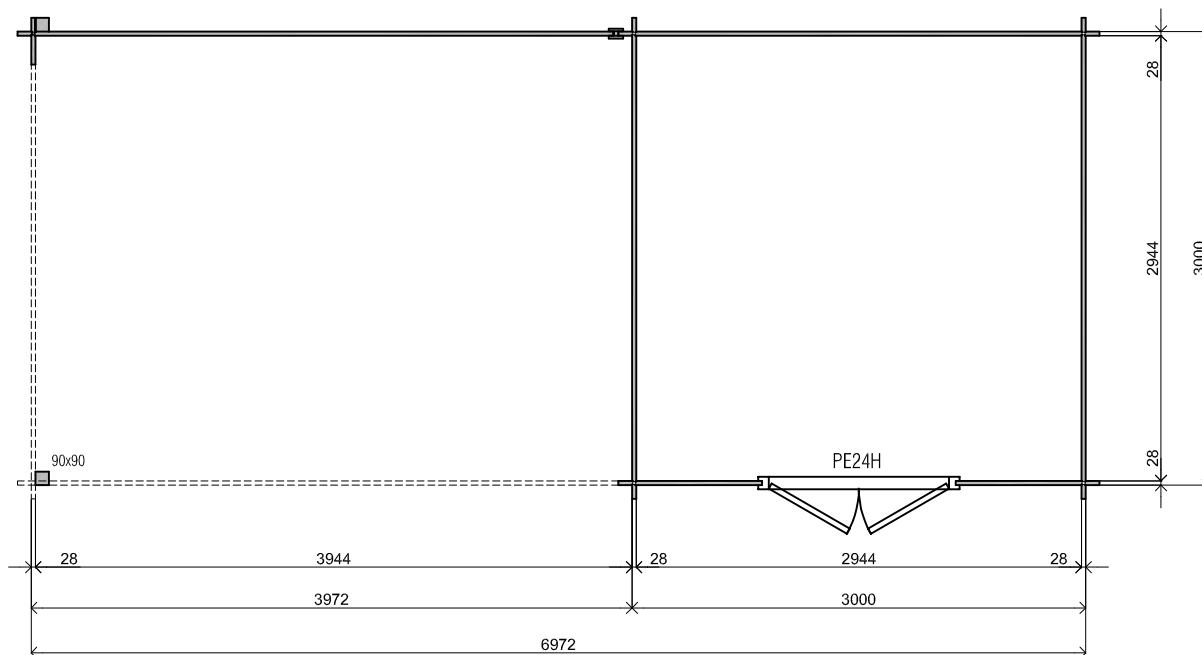

Vooraanzicht / Front view / Vorderansicht

(R) Zijaanzicht / Side view / Seitenansicht

Plattegrond / Plan

Woodpro / Custom 28mm Apex

<i>Omschrijving / Description:</i> 300x250cm + 400cm	<i>Ordernr.:</i>
<i>Onderdeel / Component:</i> Plat+aanz / Plan+elevations	<i>Schaal / Scale:</i> 1: 50
<i>Dealer:</i>	<i>BLAD NR.:</i> BT
<i>Ref.:</i>	

Achteraanzicht / Rear view / Hinterseite

(L) Zijaanzicht / Side view / Seiten ansicht

Woodpro / Custom 28mm Apex

<i>Omschrijving / Description:</i> 300x250cm + 400cm	<i>Ordernr.:</i>
<i>Onderdeel / Component:</i> Plat + aanz / Plan + elevations	<i>Schaal / Scale:</i> 1: 50
<i>Dealer:</i>	<i>BLAD NR.:</i> BT
<i>Ref.:</i>	