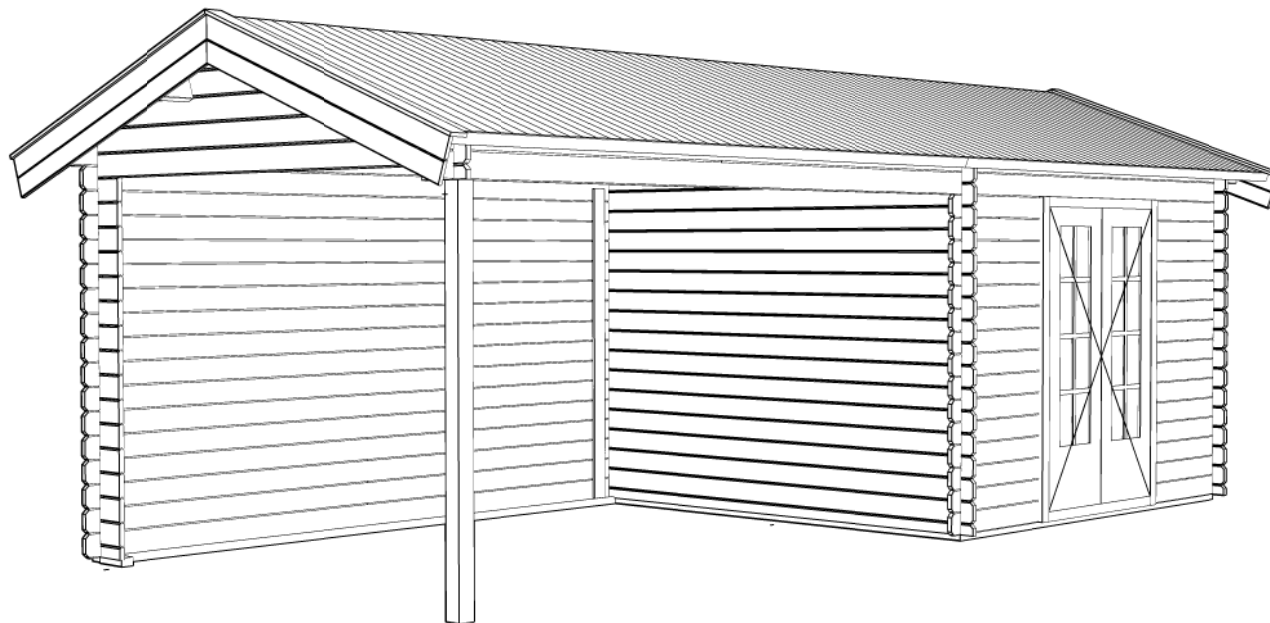

Vooraanzicht / Front view / Vorderansicht

(R) Zijaanzicht / Side view / Seitenansicht

Plattegrond / Plan

Woodpro / Custom 28mm Apex

<i>Omschrijving / Description:</i> 300x250cm + 400cm	<i>Ordernr.:</i>
<i>Onderdeel / Component:</i> Plat+aanz / Plan+elevations	<i>Schaal / Scale:</i> 1: 50
<i>Dealer:</i>	<i>BLAD NR.:</i> BT
<i>Ref.:</i>	

Achteraanzicht / Rear view / Hinterseite

(L) Zijaanzicht / Side view / Seiten ansicht

Woodpro / Custom 28mm Apex

<i>Omschrijving / Description:</i> 300x250cm + 400cm	<i>Ordernr.:</i>
<i>Onderdeel / Component:</i> Plat + aanz / Plan + elevations	<i>Schaal / Scale:</i> 1: 50
<i>Dealer:</i>	<i>BLAD NR.:</i> BT
<i>Ref.:</i>	