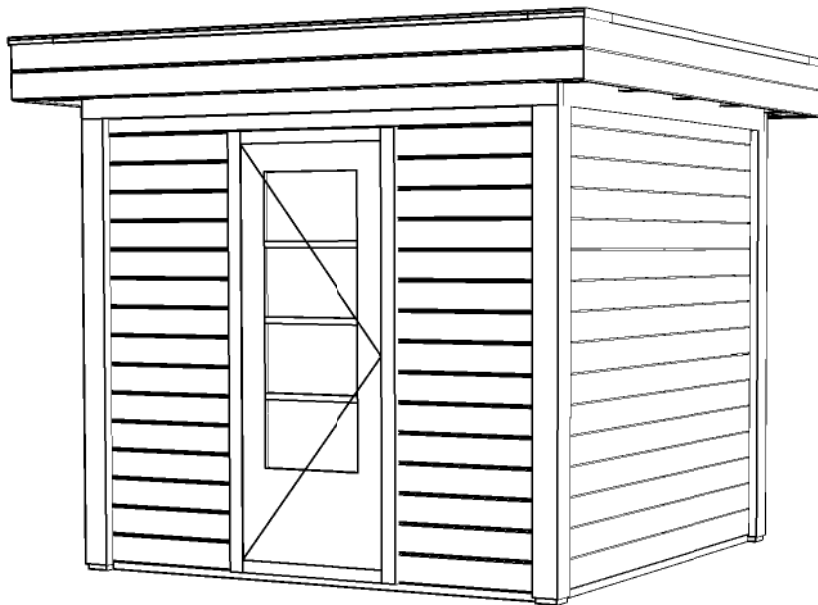

Voor aanzicht / Front view / Vorderansicht

(R) Zijaanzicht / Side view / Seitenansicht

Plattegrond / Plan

<i>WoodPro Post System</i>	
<i>Omschrijving / Description:</i> 250x250cm 28mm	<i>Ordernr.:</i> 90004
<i>Onderdeel / Component:</i> Bouwtekening / Construction drawing	<i>Schaal / Scale:</i> 1: ...
<i>Dealer:</i>	<i>BLAD NR.:</i> BT
<i>Ref.:</i>	

2500+

0+

Achteraanzicht / Rear view / Hinterseite

(L) Zijaanzicht / Side view / Seiten ansicht

WoodPro Post System

Omschrijving / Description:
250x250cm 28mm
Onderdeel / Component:
Bouwtekening / Construction drawing
Dealer:

Ordernr.:
90004
Schaal / Scale:
1: ...

Ref.:

BLAD NR.:
BT