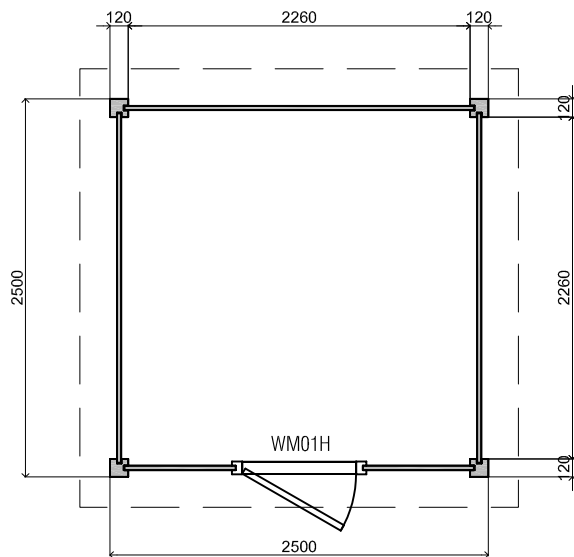

Voor aanzicht / Front view / Vorderansicht

(R) Zijaanzicht / Side view / Seitenansicht

Plattegrond / Plan

<i>WoodPro Post System</i>	
<i>Omschrijving / Description:</i> 250x250cm 28mm	<i>Ordernr.:</i> 90004
<i>Onderdeel / Component:</i> Bouwtekening / Construction drawing	<i>Schaal / Scale:</i> 1: ...
<i>Dealer:</i>	<i>BLAD NR.:</i> BT
<i>Ref.:</i>	

2500+

0+

Achteraanzicht / Rear view / Hinterseite

(L) Zijaanzicht / Side view / Seiten ansicht

WoodPro Post System

Omschrijving / Description:
250x250cm 28mm
Onderdeel / Component:
Bouwtekening / Construction drawing
Dealer:

Ordernr.:
90004
Schaal / Scale:
1: ...

Ref.:

BLAD NR.:
BT